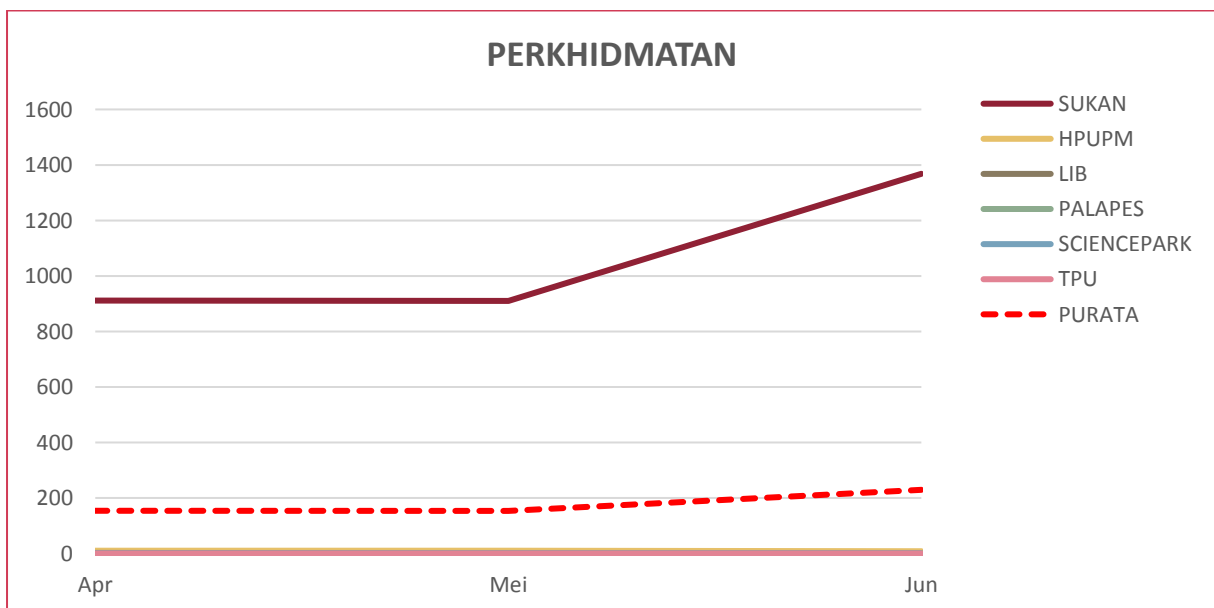

JADUAL 4.4: Jumlah Brokenlink Pejabat / Jabatan / Bahagian

RAJAH 4.4: Jumlah Brokenlink Pejabat / Jabatan / Bahagian

DATA BROKENLINK: KOLEJ

■ Tertinggi dalam bulan semasa

ALAMAT URL	Apr	Mei	Jun
1 KPZ	381	0	762
2 K10	4	4	610
3 K12	0	0	542
4 K17	460	0	462
5 KC	3	0	410
6 K13	0	0	0
7 K14	0	0	0
8 KOSASS	0	0	0
9 KTDI	0	0	0
PURATA	94	0	310

JADUAL 4.5: Jumlah Brokenlink Kolej

RAJAH 4.5: Jumlah Brokenlink Kolej

DATA BROKENLINK: PERKHIDMATAN

■ Tertinggi dalam bulan semasa

ALAMAT URL	Apr	Mei	Jun
1 SUKAN	912	910	1,368
2 HPUPM	10	10	8
3 LIB	2	0	0
4 PALAPES	0	0	0
5 SCIENCEPARK	0	0	0
6 TPU	0	0	0
PURATA	154	153	229

JADUAL 4.6: Jumlah Brokenlink Perkhidmatan

RAJAH 4.6: Jumlah Brokenlink Perkhidmatan

5.0

DATA LAMAN WEB PTJ: PUTRA BAKTI

	JUMLAH
DATA LAMAN WEB UPM: PUTRA BAKTI	35

MUKA SURAT

5.1	Data PUTRA BAKTI: FAKULTI	25
5.2	Data PUTRA BAKTI: INSTITUT	25
5.3	Data PUTRA BAKTI: PUSAT	26
5.4	Data PUTRA BAKTI: PEJABAT / JABATAN / BAHAGIAN	26
5.5	Data PUTRA BAKTI: KOLEJ	27
5.6	Data PUTRA BAKTI: PERKHIDMATAN	27