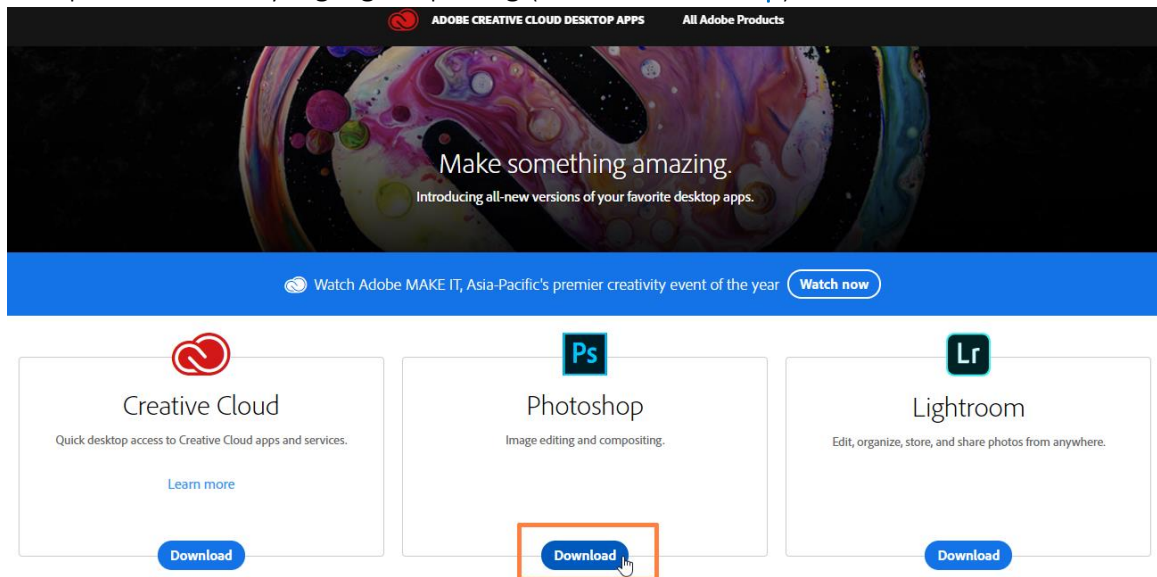

8. Pilih perisian Adobe yang ingin dipasang (contoh: [Photoshop](#)) dan klik [Download](#).