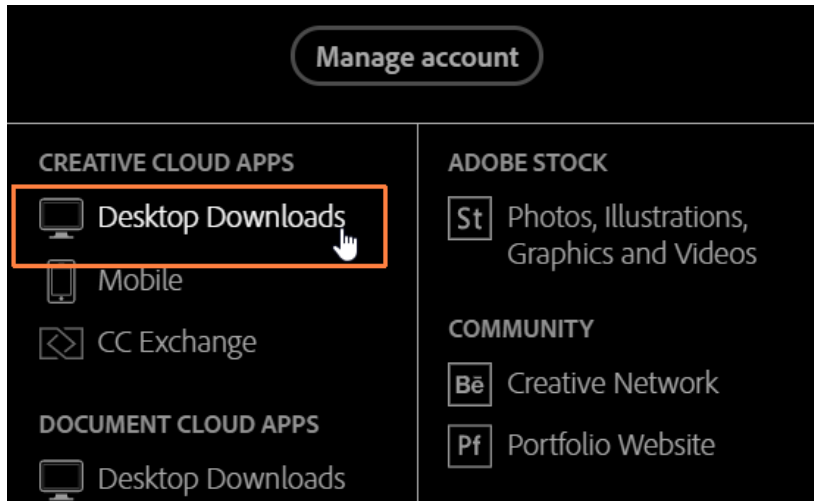

Month Day Year

[Update](#)

- Anda akan dibawa ke laman web utama Adobe seperti contoh di bawah.

MUAT TURUN DAN PASANG PERISIAN ADOBE

- Untuk memuat turun dan memasang perisian Adobe (jika diberi kebenaran), klik di pautan [Desktop Downloads](#).