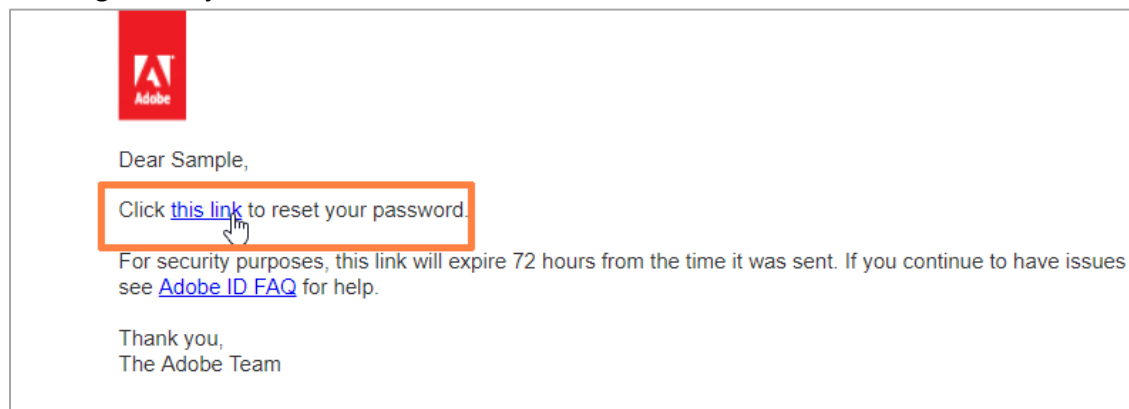

RESET PASSWORD AKAUN ADOBE

13. Jika anda lupa password, klik “[Forgot password](#)” di dalam skrin “[Sign In](#)” seperti di dalam [Langkah 2](#).
14. Masukkan alamat emel anda yang pernah didaftarkan dan klik [Next](#).

15. Anda akan menerima emel arahan daripada Adobe. Klik di pautan “[this link](#)” seperti dalam gambarajah di bawah.

16. Masukkan password yang baharu dan klik “[Reset my password](#)”.