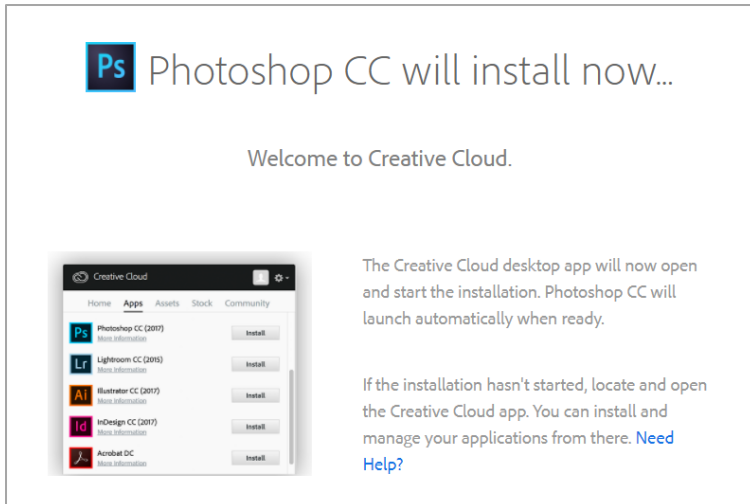

10. Ikut arahan yang diberikan bagi memasang perisian Adobe CC.
11. Gunakan Creative Cloud Desktop Application bagi memasang dan mengemaskini perisian Adobe CC.