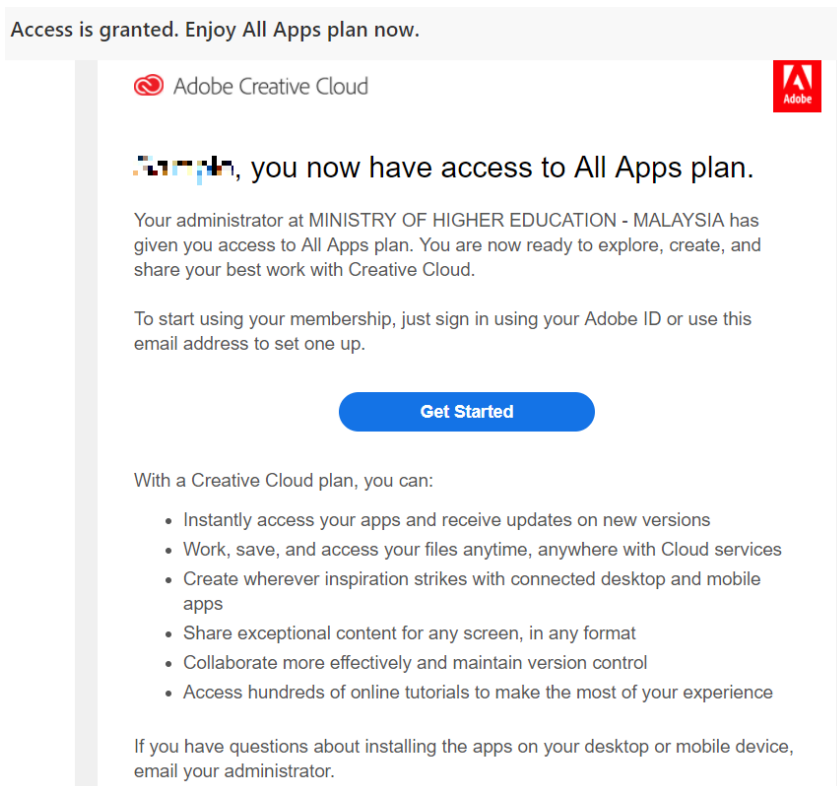

PANDUAN PEMASANGAN PERISIAN ADOBE CC (PEMASANGAN SENDIRI)

Setiap kakitangan Kementerian Pendidikan Tinggi (KPT), Universiti Awam, Politeknik, Kolej Komuniti dan agensi-agensi di bawahnya yang layak akan dibekalkan akses kepada perisian Adobe CC. secara berperingkat.

Jika anda layak dan telah diberikan akses, anda akan menerima satu emel makluman daripada Adobe. Sila log in dan semak peti emel rasmi anda.

Berikut adalah langkah-langkah mendaftar dan mengaktifkan akaun Adobe. Anda juga diberi pilihan untuk memuat turun dan memasang perisian Adobe CC jika dibenarkan oleh dasar penggunaan di agensi anda.

DAFTAR DAN AKTIFKAN AKAUN ADOBE

1. Buka peti emel rasmi dan semak emel makluman daripada Adobe bertajuk “**Access is granted.**”
2. Klik butang **Get Started** di dalam emel tersebut. Ini akan membuka pelayar internet ke laman web Adobe.