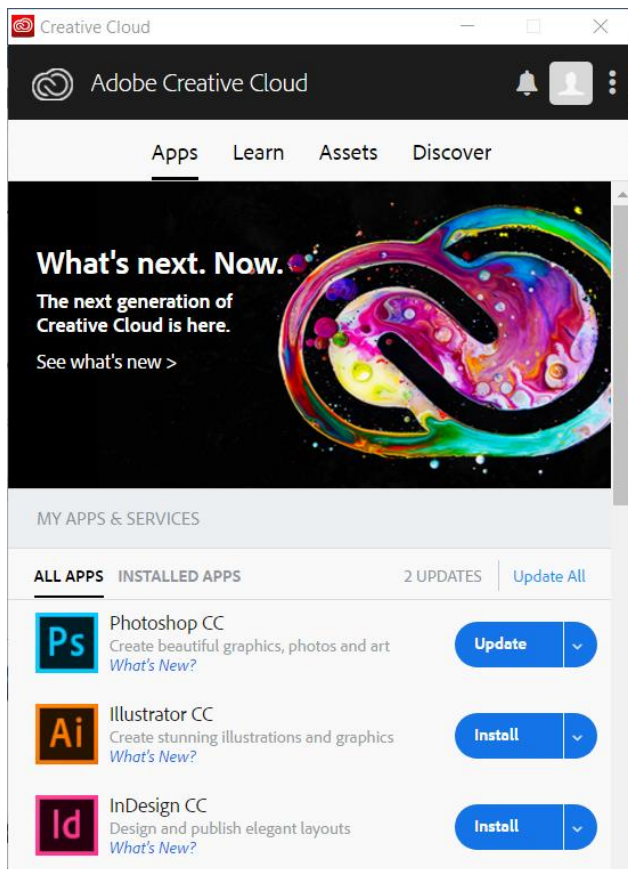

12. Gunakan Adobe ID anda untuk [Sign In](#) jika diminta.