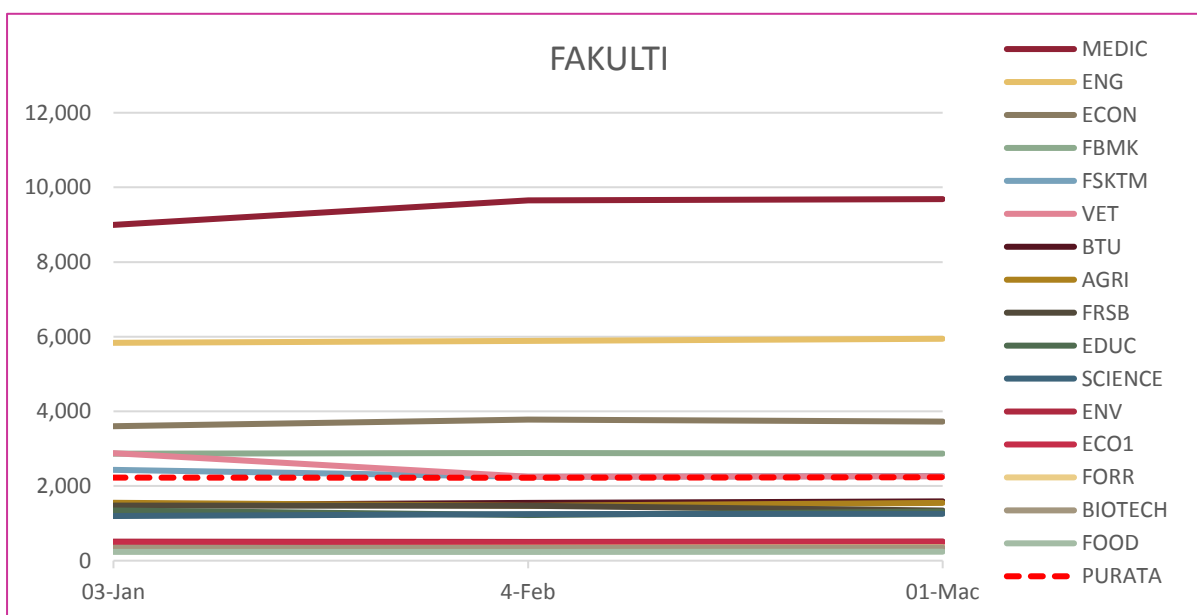

DEFINISI Jumlah pautan masuk yang diterima laman web PTJ dari laman web luar UPM.

SUMBER DATA <http://www.ahrefs.com>

2.1

DATA PAUTAN MASUK : FAKULTI

■ Tertinggi dalam bulan

FAKULTI	3-Jan	4-Feb	1-Mar
MEDIC	8,996	9,651	9,686
ENG	5,837	5,884	5,945
ECON	3,602	3,780	3,730
FBMK	2,867	2,885	2,868
FSKTM	2,433	2,248	2,271
VET	2,881	2,250	2,257
BTU	1,486	1,549	1,589
AGRI	1,551	1,472	1,545
FRSB	1,476	1,467	1,343
EDUC	1,345	1,223	1,314
SCIENCE	1,197	1,245	1,255
ENV	514	503	515
ECO1	482	479	492
FORR	333	348	361
BIOTECH	351	340	352
FOOD	236	235	241
PURATA	2,224	2,222	2,235

JADUAL 2.1: Data Pautan Masuk Fakulti

RAJAH 2.1: Data Pautan Masuk Fakulti

2.2

DATA PAUTAN MASUK : INSTITUT

■ Tertinggi dalam bulan
TM – Tiada Maklumat

ALAMAT URL	3-Jan	4-Feb	1-Mar
ITMA	5,851	6,493	6,305
INTROP	4,297	2,785	2,404
IPSAS	159	144	1,594
IBS	759	724	716
HALAL	389	405	426
IKDPM	334	330	355
INSPEM	119	153	342
MYAGEING	12	16	17
ITAFOS	9	11	11
IKP	6	6	6
I-AQUAS	0	0	0
PURATA	1,085	1,006	1,107