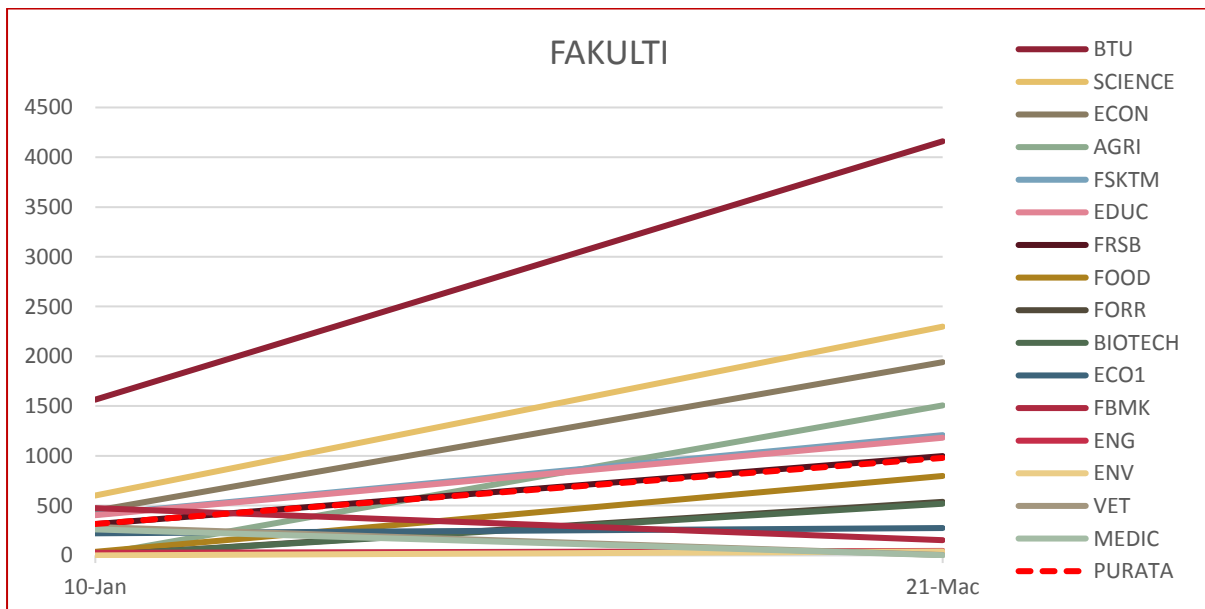

6.1

DATA BROKENLINK : FAKULTI

■ Tertinggi dalam bulan semasa

ALAMAT URL	10-Jan	21-Mar
BTU	1565	4160
SCIENCE	602	2298
ECON	449	1941
AGRI	4	1507
FSKTM	410	1208
EDUC	404	1182
FRSB	314	998
FOOD	36	798
FORR	0	538
BIOTECH	0	519
ECO1	222	275
FBMK	475	153
ENG	26	45
ENV	0	40
VET	285	4
MEDIC	261	2
PURATA	316	979

JADUAL 6.1: Data Brokenlink Fakulti

RAJAH 6.1: Data Brokenlink Fakulti