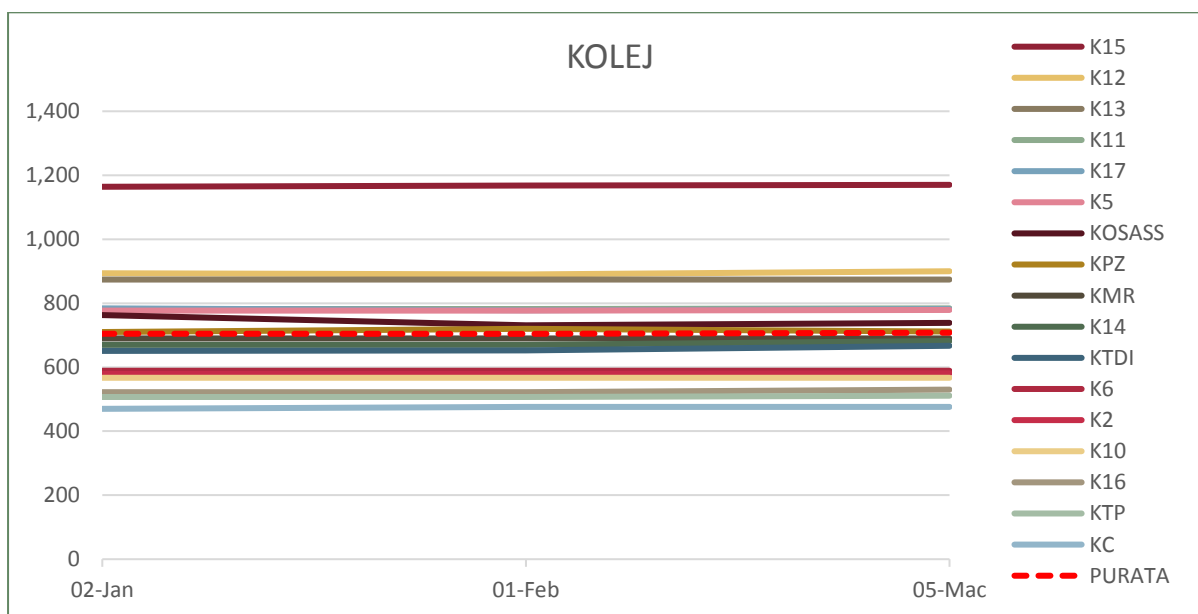

JADUAL 1.3: Data Saiz Pusat

RAJAH 1.3: Data Saiz Pusat

■ Tertinggi dalam bulan

ALAMAT URL	2-Jan	1-Feb	5-Mar
PNC	2,245	2,551	2,637
BURSAR	1,216	1,436	1,056
TNCPI	1,381	1,381	1,357
PENDAFTAR	1,280	1,282	1,308
COSCOMM	1,191	1,191	1,189
HEP	1,161	1,174	1,231
AUDIT	1,115	1,163	1,185
AKADEMIK	811	817	816
DEVEL	708	708	708
PPUU	641	667	685
OSH	597	601	639
TNCJINM	573	595	595
BKU	484	484	484
BKUPM	297	297	326
PURATA	979	1,025	1,015

JADUAL 1.4: Data Saiz Pejabat / Jabatan / Bahagian

RAJAH 1.4: Data Saiz Pejabat / Jabatan / Bahagian

1.5

DATA SAIZ : KOLEJ

■ Tertinggi dalam bulan

ALAMAT URL	2-Jan	1-Feb	5-Mar
K15	1,164	1,168	1,170
K12	894	890	900
K13	874	874	874
K11	782	782	784
K17	784	778	782
K5	777	777	779
KOSASS	763	731	739
KPZ	710	720	712
KMR	690	690	690
K14	670	670	682
KTDI	651	653	667
K6	589	589	589
K2	579	579	581
K10	567	567	567
K16	522	522	530
KTP	507	507	511
KC	470	476	476
PURATA	705	704	708

JADUAL 1.5: Data Saiz Kolej

RAJAH 1.5: Data Saiz Kolej

1.6

DATA SAIZ : LAIN-LAIN

■ Tertinggi dalam bulan

ALAMAT URL	2-Jan	1-Feb	5-Mar
SCIENCEPARK	2,355	2,363	2,369
SGS	2,255	2,301	2,331
LIB	1,177	1,191	1,199
TPU	1,002	1,008	1,008
SUKAN	767	767	767
HPUPM	472	548	562
PENERBIT	512	512	512
PALAPES	355	355	355
PURATA	1,112	1,131	962