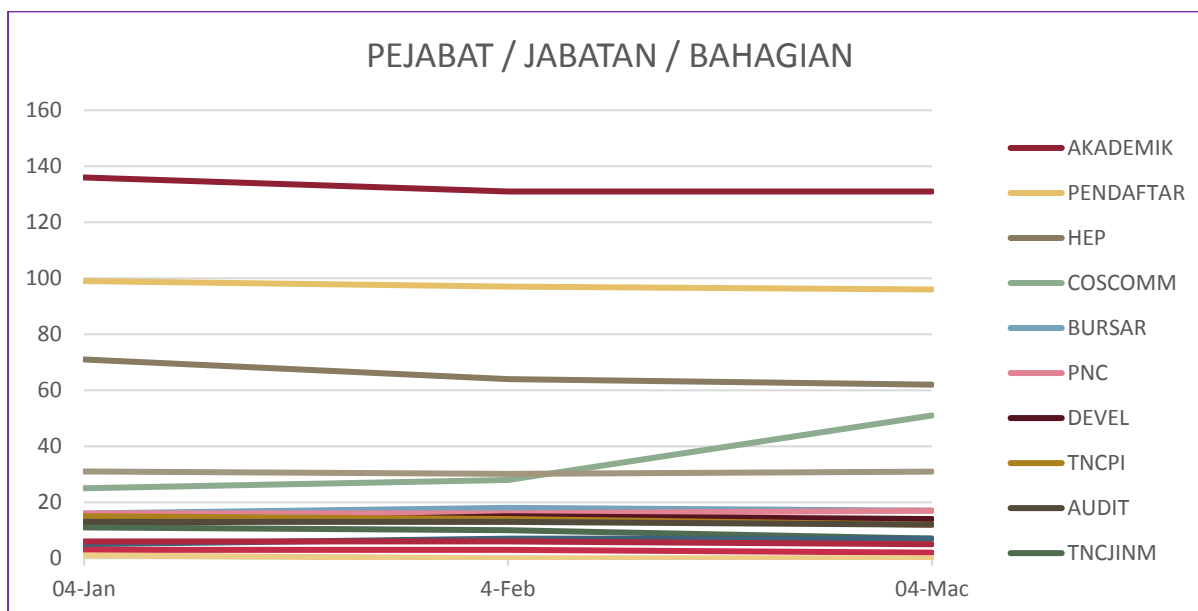

JADUAL 3.2: Data Domain Institut

RAJAH 3.2: Data Domain Institut

3.3

DATA DOMAIN : PUSAT

■ Tertinggi dalam bulan

ALAMAT URL	4-Jan	4-Feb	1-Mar
RMC	56	59	61
CARE	46	50	50
ASASI	40	41	43
PIC	28	28	28
UCTC	24	28	28
PKU	26	28	26
ALUMNI	25	26	25
IDEC	24	25	25
I-SUKAN	21	21	21
PPDN	17	21	20
CADE	14	16	15
PKK	11	13	12
INTL	7	9	11
CEM	9	9	8
PKKSSAAS	5	5	5
WAZAN	4	5	4
CALC	2	2	3
CIRNET	2	2	2
CQA	1	1	1
PURATA	19	20	20

JADUAL 3.3: Data Domain Pusat

RAJAH 3.3: Data Domain Pusat

3.4

DATA DOMAIN : PEJABAT / JABATAN / BAHAGIAN

■ Tertinggi dalam bulan

ALAMAT URL	4-Jan	4-Feb	4-Mar
AKADEMIK	136	131	131
PENDAFTAR	99	97	96
HEP	71	64	62
COSCOMM	25	28	51
BURSAR	16	18	17
PNC	16	16	17
DEVEL	12	15	14
TNCPI	15	14	12
AUDIT	13	13	12
TNCJINM	11	10	7
OSH	5	7	7
BKU	6	6	5
PPUU	3	3	2
BKUPM	1	0	0
PURATA	31	30	31

RAJAH 3.4: Data Domain Pejabat / Jabatan / Bahagian

JADUAL 3.4: Data Domain Pejabat / Jabatan / Bahagian

3.5

DATA DOMAIN : KOLEJ

■ Tertinggi dalam bulan

ALAMAT URL	8-Jan	7-Feb	4-Mar
KOSASS	17	16	14
KTDI	15	16	14
K2	12	12	13
KC	13	12	11
K17	11	12	10
K11	12	12	10
K5	9	9	8
K15	9	9	8
KPZ	11	10	7
K13	9	8	7
K6	9	8	7
K12	8	8	6
K10	8	7	6
KMR	8	7	6
KTP	7	6	5
K16	4	4	3
K14	4	4	3
PURATA	10	9	8