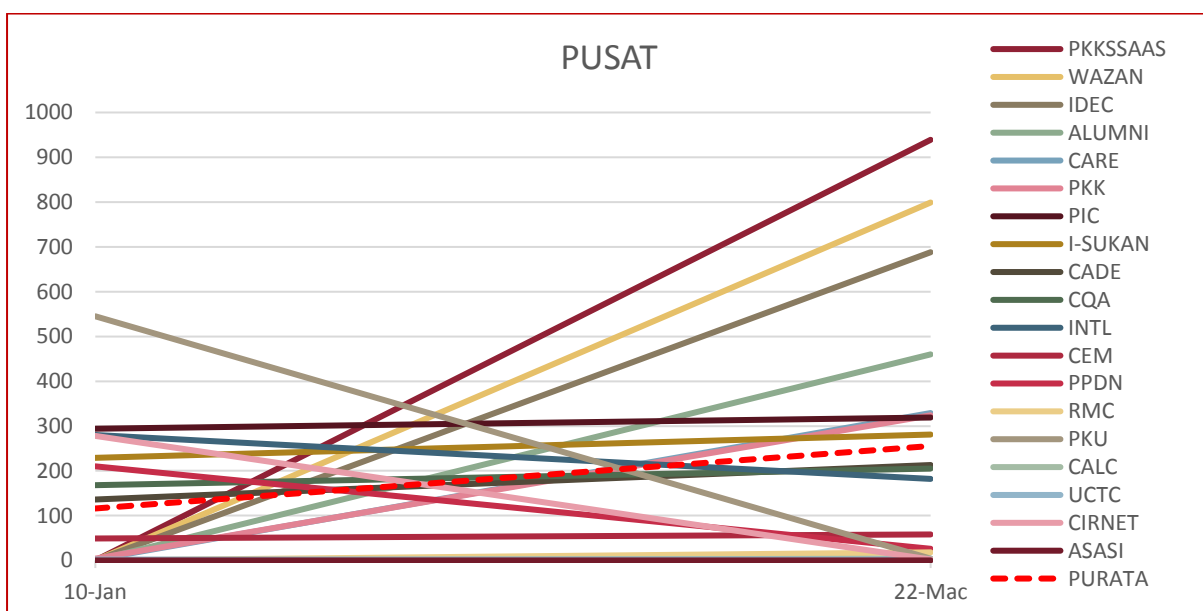

■ Tertinggi dalam bulan semasa

ALAMAT URL	10-Jan	22-Mar
PKKSSAAS	0	939
WAZAN	0	799
IDEC	0	688
ALUMNI	0	460
CARE	2	329
PKK	4	324
PIC	294	319
I-SUKAN	229	281
CADE	136	213
CQA	168	205
INTL	280	182
CEM	49	58
PPDN	210	26
RMC	0	18
PKU	545	4
CALC	0	4
UCTC	2	2
CIRNET	278	2
ASASI	0	0
PURATA	116	255

JADUAL 6.3: Data Brokenlink Pusat

RAJAH 6.3: Data Brokenlink Pusat