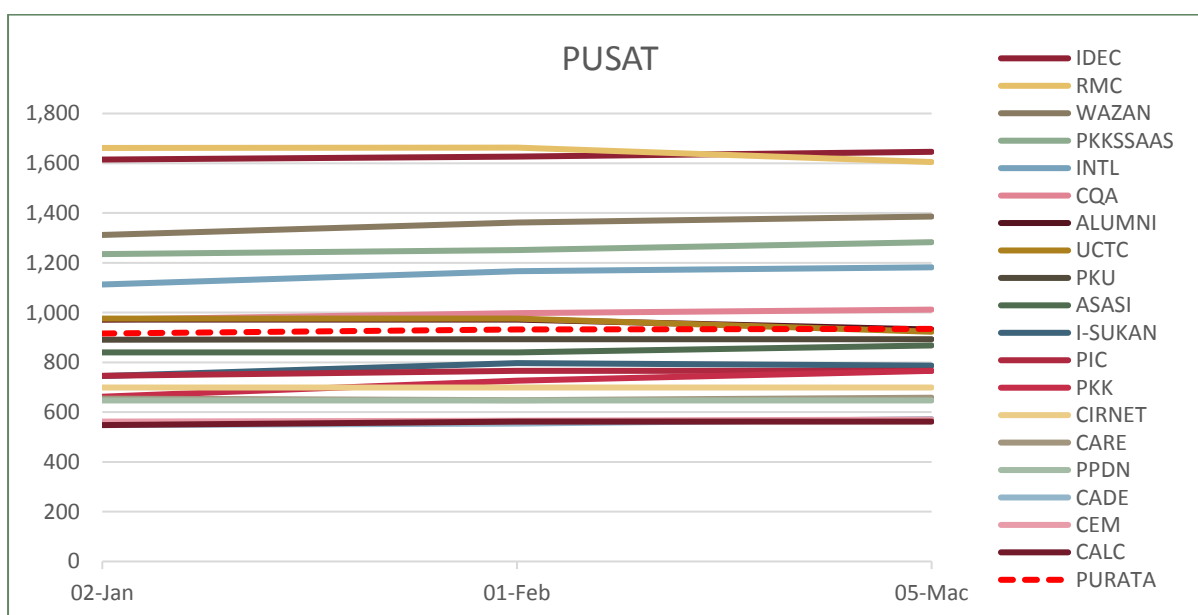

JADUAL 1.2: Data Saiz Institut

RAJAH 1.2: Data Saiz Institut

1.3

DATA SAIZ : PUSAT

■ Tertinggi dalam bulan

ALAMAT URL	2-Jan	1-Feb	5-Mar
IDEC	1,615	1,627	1,646
RMC	1,661	1,663	1,605
WAZAN	1,312	1,362	1,386
PKKSSAAS	1,235	1,251	1,283
INTL	1,113	1,166	1,182
CQA	972	998	1,012
ALUMNI	972	972	932
UCTC	976	976	923
PKU	891	893	893
ASASI	840	840	868
I-SUKAN	745	797	787
PIC	746	766	766
PKK	662	726	766
CIRNET	699	699	699
CARE	654	648	658
PPDN	647	647	647
CADE	548	554	572
CEM	562	566	570
CALC	548	562	562
PURATA	916	932	935

JADUAL 1.3: Data Saiz Pusat

RAJAH 1.3: Data Saiz Pusat

■ Tertinggi dalam bulan

ALAMAT URL	2-Jan	1-Feb	5-Mar
PNC	2,245	2,551	2,637
BURSAR	1,216	1,436	1,056
TNCPI	1,381	1,381	1,357
PENDAFTAR	1,280	1,282	1,308
COSCOMM	1,191	1,191	1,189
HEP	1,161	1,174	1,231
AUDIT	1,115	1,163	1,185
AKADEMIK	811	817	816
DEVEL	708	708	708
PPUU	641	667	685
OSH	597	601	639
TNCJINM	573	595	595
BKU	484	484	484
BKUPM	297	297	326
PURATA	979	1,025	1,015