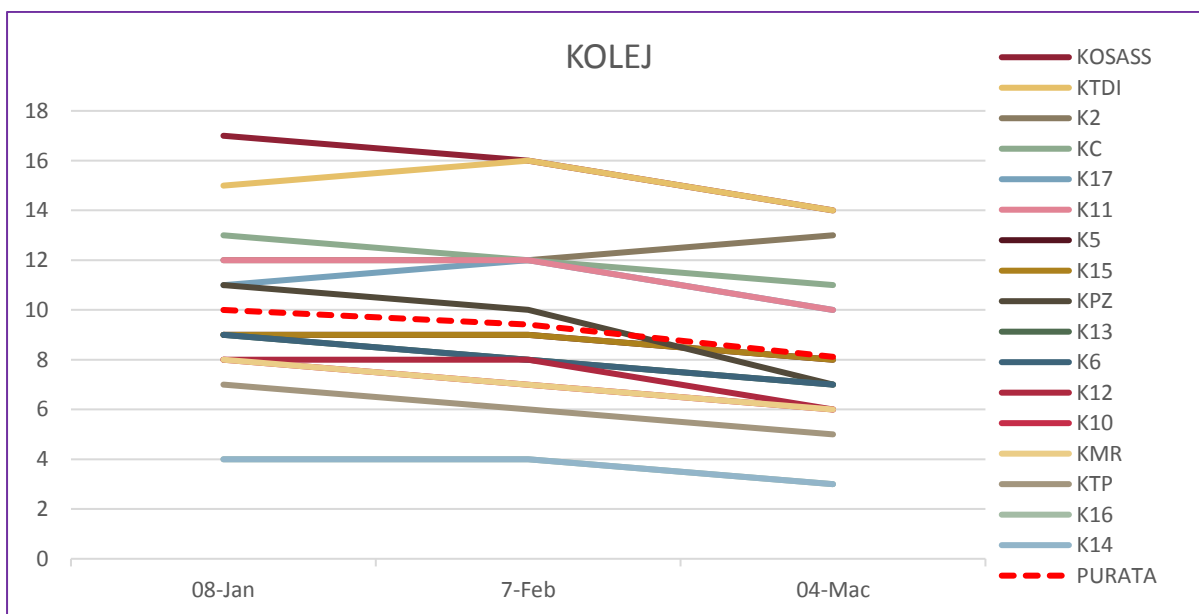

3.5

DATA DOMAIN : KOLEJ

■ Tertinggi dalam bulan

ALAMAT URL	8-Jan	7-Feb	4-Mar
KOSASS	17	16	14
KTDI	15	16	14
K2	12	12	13
KC	13	12	11
K17	11	12	10
K11	12	12	10
K5	9	9	8
K15	9	9	8
KPZ	11	10	7
K13	9	8	7
K6	9	8	7
K12	8	8	6
K10	8	7	6
KMR	8	7	6
KTP	7	6	5
K16	4	4	3
K14	4	4	3
PURATA	10	9	8

JADUAL 3.5: Data Domain Kolej

RAJAH 3.5: Data Domain Kolej