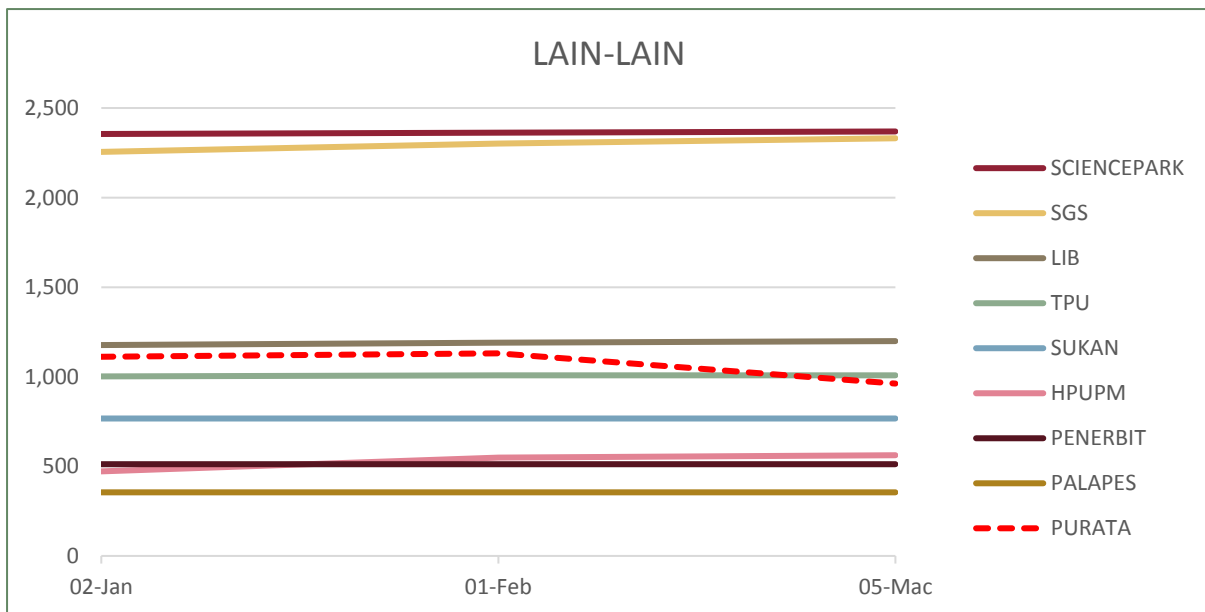

1.6

DATA SAIZ : LAIN-LAIN

■ Tertinggi dalam bulan

ALAMAT URL	2-Jan	1-Feb	5-Mar
SCIENCEPARK	2,355	2,363	2,369
SGS	2,255	2,301	2,331
LIB	1,177	1,191	1,199
TPU	1,002	1,008	1,008
SUKAN	767	767	767
HPUPM	472	548	562
PENERBIT	512	512	512
PALAPES	355	355	355
PURATA	1,112	1,131	962

JADUAL 1.6: Data Saiz Lain-lain

RAJAH 1.6: Data Saiz Lain-lain