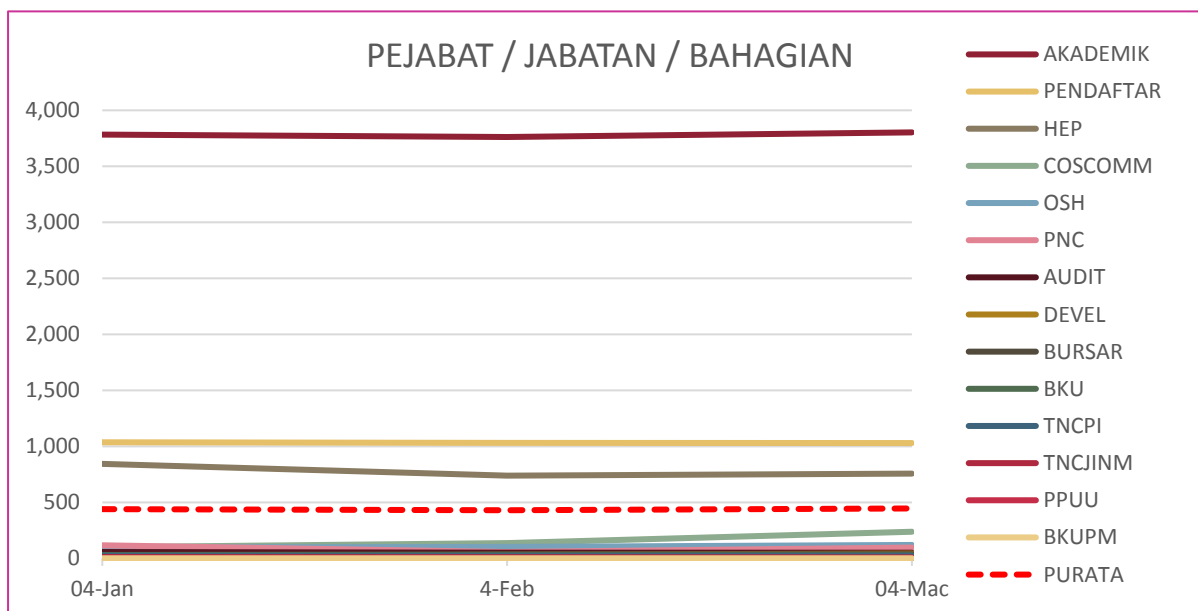

JADUAL 2.2: Data Pautan Masuk Institut

RAJAH 2.2: Data Pautan Masuk Institut

2.3

DATA PAUTAN MASUK : PUSAT

■ Tertinggi dalam bulan
TM – Tiada Maklumat

PUSAT	4-Jan	4-Feb	1-Mar
ASASI	1,629	1,641	1650
ALUMNI	616	614	613
PIC	350	353	407
PKKSSAAS	358	358	358
CARE	327	332	333
RMC	277	284	287
I-SUKAN	219	224	223
IDEC	78	119	130
UCTC	113	118	117
CADE	58	60	59
PKU	45	48	46
INTL	31	0	37
PKK	23	25	24
PPDN	18	22	21
CALC	9	8	10
CEM	10	10	9
WAZAN	4	5	4
CIRNET	1	1	1
CQA	0	0	0
PURATA	219	222	228

JADUAL 2.3: Data Pautan Masuk Pusat

RAJAH 2.3: Data Pautan Masuk Pusat

2.4

DATA PAUTAN MASUK : PEJABAT / JABATAN / BAHAGIAN

■ Tertinggi dalam bulan

ALAMAT URL	4-Jan	4-Feb	4-Mar
AKADEMIK	3,782	3,762	3,803
PENDAFTAR	1,036	1,030	1,029
HEP	843	738	756
COSCOMM	99	136	237
OSH	97	101	119
PNC	116	56	97
AUDIT	56	51	50
DEVEL	12	34	42
BURSAR	30	36	36
BKU	29	28	28
TNCPI	23	22	22
TNCJINM	11	10	8
PPUU	2	2	2
BKUPM	0	0	0
PURATA	438	429	445

JADUAL 2.4: Data Pautan Masuk Pejabat / Jabatan / Bahagian

RAJAH 2.4: Data Pautan Masuk Pejabat / Jabatan / Bahagian

2.5

DATA PAUTAN MASUK : KOLEJ

■ Tertinggi dalam bulan

ALAMAT URL	8-Jan	4-Feb	4-Mar
KOSASS	471	441	455
K17	405	372	368
KPZ	175	180	177
K5	145	149	149
K11	141	111	109
KTDI	133	105	103
K12	129	99	97
KC	103	68	70
K13	97	65	65
K16	58	58	58
K6	87	55	55
KTP	85	53	53
K10	84	52	52
KMR	82	50	50
K2	26	26	28
K15	21	25	25
K14	7	7	7
PURATA	132	113	113