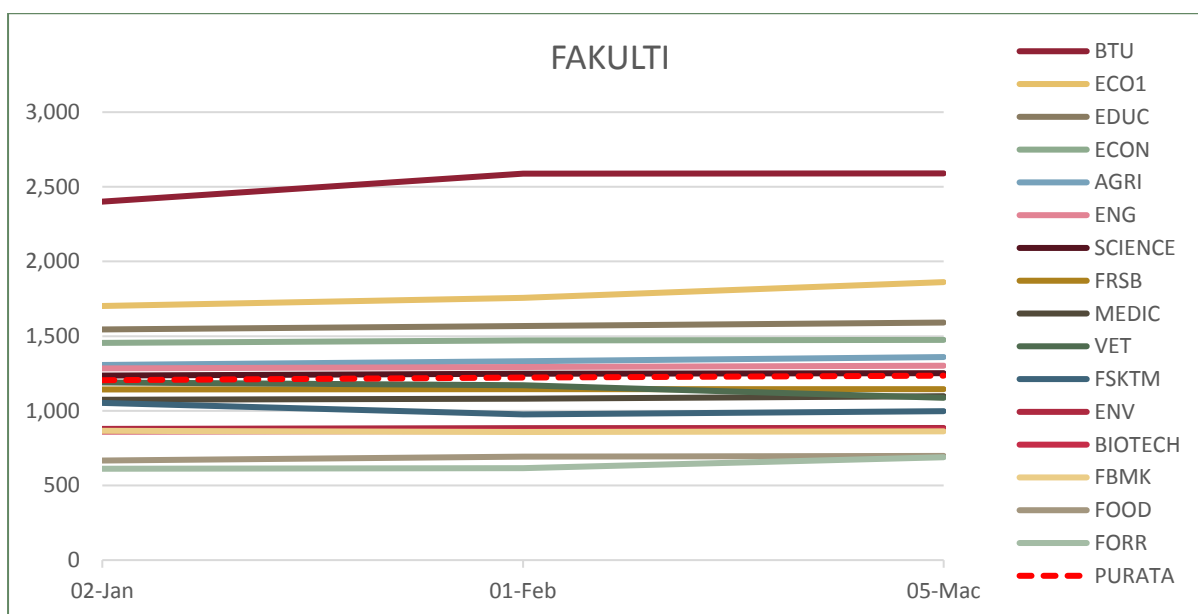

1.1

DATA SAIZ : FAKULTI

■ Tertinggi dalam bulan

ALAMAT URL	2-Jan	1-Feb	5-Mar
BTU	2,401	2,589	2,590
ECO1	1,702	1,756	1,862
EDUC	1,545	1,567	1,591
ECON	1,455	1,471	1,475
AGRI	1,307	1,332	1,360
ENG	1,284	1,294	1,302
SCIENCE	1,236	1,248	1,252
FRSB	1,143	1,145	1,145
MEDIC	1,074	1,082	1,098
VET	1,190	1,172	1,087
FSKTM	1,053	976	997
ENV	879	883	885
BIOTECH	861	864	874
FBMK	866	858	862
FOOD	667	693	698
FORR	612	616	689
PURATA	1,205	1,222	1,235

JADUAL 1.1: Data Saiz Fakulti

RAJAH 1.1: Data Saiz Fakulti