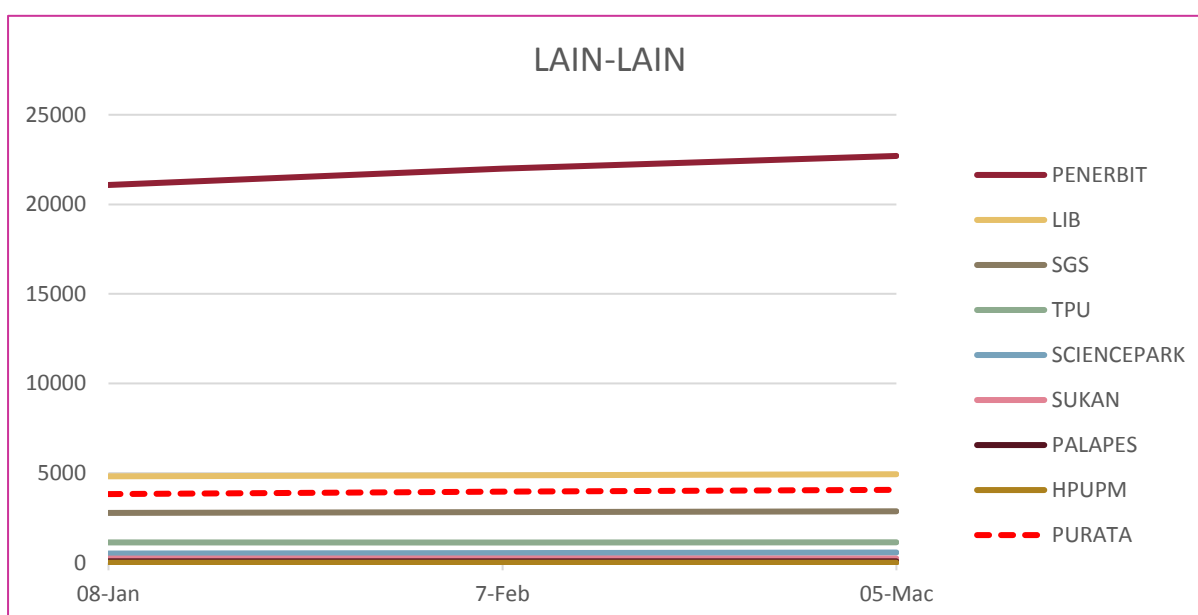

2.6

DATA PAUTAN MASUK : LAIN-LAIN

■ Tertinggi dalam bulan

ALAMAT URL	8-Jan	7-Feb	5-Mar
PENERBIT	21081	21,999	22,702
LIB	4821	4,884	4,937
SGS	2779	2,828	2,870
TPU	1132	1,134	1,138
SCIENCEPARK	513	529	569
SUKAN	230	238	237
PALAPES	78	78	78
HPUPM	0	0	0
PURATA	3,830	3,961	4,066

JADUAL 2.6: Data Pautan Masuk Lain-lain

RAJAH 2.6: Data Pautan Masuk Lain-lain