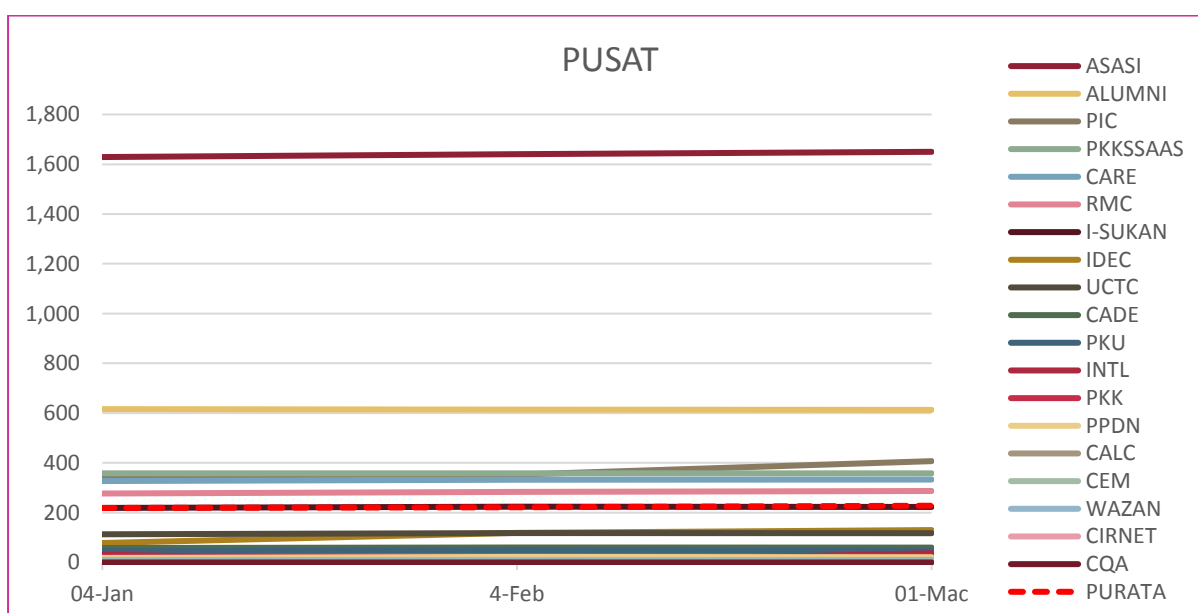

JADUAL 2.1: Data Pautan Masuk Fakulti

RAJAH 2.1: Data Pautan Masuk Fakulti

2.2

DATA PAUTAN MASUK : INSTITUT

■ Tertinggi dalam bulan
TM – Tiada Maklumat

ALAMAT URL	3-Jan	4-Feb	1-Mar
ITMA	5,851	6,493	6,305
INTROP	4,297	2,785	2,404
IPSAS	159	144	1,594
IBS	759	724	716
HALAL	389	405	426
IKDPM	334	330	355
INSPEM	119	153	342
MYAGEING	12	16	17
ITAFOS	9	11	11
IKP	6	6	6
I-AQUAS	0	0	0
PURATA	1,085	1,006	1,107

JADUAL 2.2: Data Pautan Masuk Institut

RAJAH 2.2: Data Pautan Masuk Institut

2.3

DATA PAUTAN MASUK : PUSAT

■ Tertinggi dalam bulan
TM – Tiada Maklumat

PUSAT	4-Jan	4-Feb	1-Mar
ASASI	1,629	1,641	1650
ALUMNI	616	614	613
PIC	350	353	407
PKKSSAAS	358	358	358
CARE	327	332	333
RMC	277	284	287
I-SUKAN	219	224	223
IDEC	78	119	130
UCTC	113	118	117
CADE	58	60	59
PKU	45	48	46
INTL	31	0	37
PKK	23	25	24
PPDN	18	22	21
CALC	9	8	10
CEM	10	10	9
WAZAN	4	5	4
CIRNET	1	1	1
CQA	0	0	0
PURATA	219	222	228

JADUAL 2.3: Data Pautan Masuk Pusat

RAJAH 2.3: Data Pautan Masuk Pusat

2.4

DATA PAUTAN MASUK : PEJABAT / JABATAN / BAHAGIAN

■ Tertinggi dalam bulan

ALAMAT URL	4-Jan	4-Feb	4-Mar
AKADEMIK	3,782	3,762	3,803
PENDAFTAR	1,036	1,030	1,029
HEP	843	738	756
COSCOMM	99	136	237
OSH	97	101	119
PNC	116	56	97
AUDIT	56	51	50
DEVEL	12	34	42
BURSAR	30	36	36
BKU	29	28	28
TNCPI	23	22	22
TNCJINM	11	10	8
PPUU	2	2	2
BKUPM	0	0	0
PURATA	438	429	445