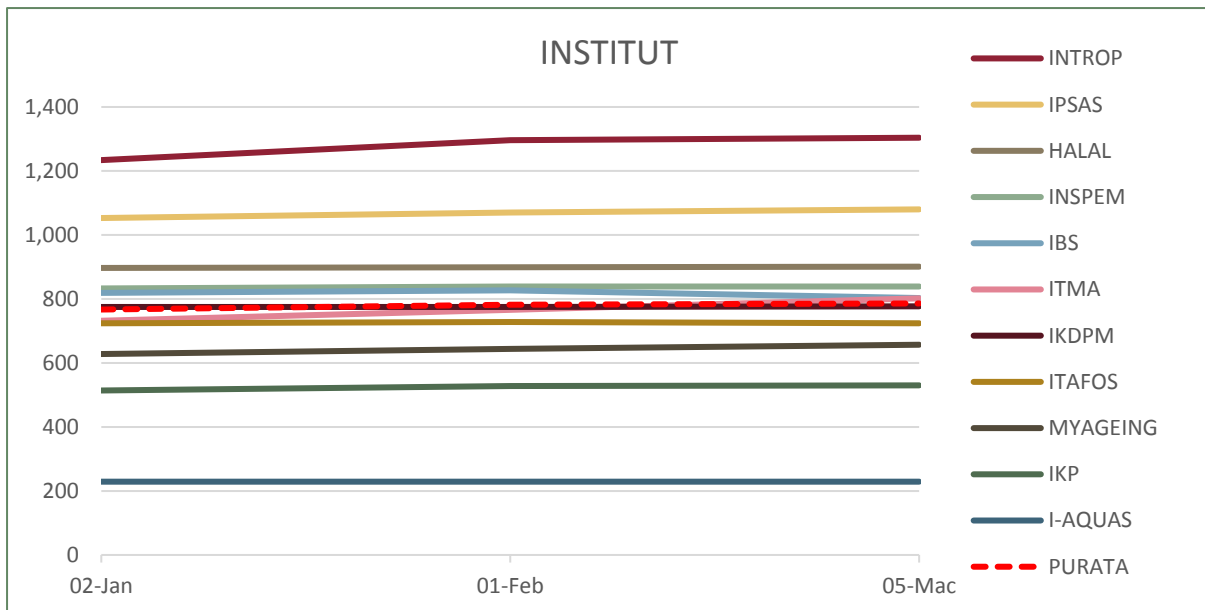

DEFINISI Jumlah saiz seluruh laman web PTJ termasuk setiap berita, aktiviti, kandungan dan sebagainya.

SUMBER DATA <http://www.upm.edu.my/webinfo>

1.1

DATA SAIZ : FAKULTI

■ Tertinggi dalam bulan

ALAMAT URL	2-Jan	1-Feb	5-Mar
BTU	2,401	2,589	2,590
ECO1	1,702	1,756	1,862
EDUC	1,545	1,567	1,591
ECON	1,455	1,471	1,475
AGRI	1,307	1,332	1,360
ENG	1,284	1,294	1,302
SCIENCE	1,236	1,248	1,252
FRSB	1,143	1,145	1,145
MEDIC	1,074	1,082	1,098
VET	1,190	1,172	1,087
FSKTM	1,053	976	997
ENV	879	883	885
BIOTECH	861	864	874
FBMK	866	858	862
FOOD	667	693	698
FORR	612	616	689
PURATA	1,205	1,222	1,235

JADUAL 1.1: Data Saiz Fakulti

RAJAH 1.1: Data Saiz Fakulti

■ Tertinggi dalam bulan

ALAMAT URL	2-Jan	1-Feb	5-Mar
INTROP	1,234	1,296	1,304
IPSAS	1,053	1,070	1,080
HALAL	897	899	901
INSPEM	833	839	839
IBS	819	827	803
ITMA	732	766	802
IKDPM	775	775	777
ITAFOS	724	728	724
MYAGEING	628	644	657
IKP	514	528	530
I-AQUAS	229	229	229
PURATA	767	782	786

JADUAL 1.2: Data Saiz Institut

RAJAH 1.2: Data Saiz Institut

1.3

DATA SAIZ : PUSAT

■ Tertinggi dalam bulan

ALAMAT URL	2-Jan	1-Feb	5-Mar
IDEC	1,615	1,627	1,646
RMC	1,661	1,663	1,605
WAZAN	1,312	1,362	1,386
PKKSSAAS	1,235	1,251	1,283
INTL	1,113	1,166	1,182
CQA	972	998	1,012
ALUMNI	972	972	932
UCTC	976	976	923
PKU	891	893	893
ASASI	840	840	868
I-SUKAN	745	797	787
PIC	746	766	766
PKK	662	726	766
CIRNET	699	699	699
CARE	654	648	658
PPDN	647	647	647
CADE	548	554	572
CEM	562	566	570
CALC	548	562	562
PURATA	916	932	935