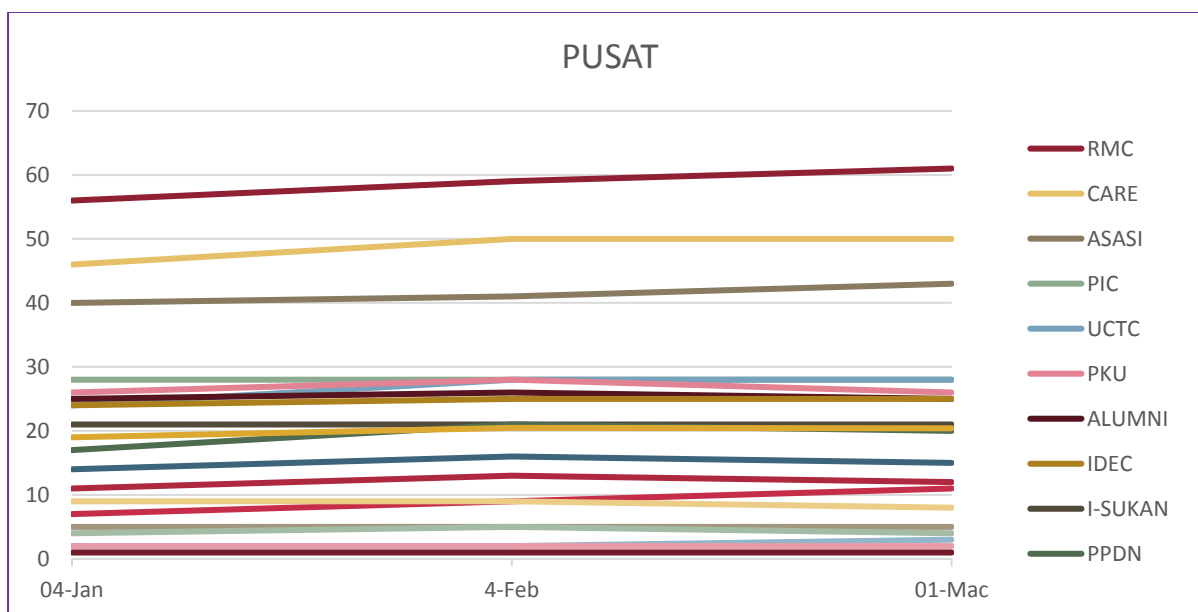

JADUAL 3.2: Data Domain Institut

RAJAH 3.2: Data Domain Institut

3.3

DATA DOMAIN : PUSAT

■ Tertinggi dalam bulan

ALAMAT URL	4-Jan	4-Feb	1-Mar
RMC	56	59	61
CARE	46	50	50
ASASI	40	41	43
PIC	28	28	28
UCTC	24	28	28
PKU	26	28	26
ALUMNI	25	26	25
IDEC	24	25	25
I-SUKAN	21	21	21
PPDN	17	21	20
CADE	14	16	15
PKK	11	13	12
INTL	7	9	11
CEM	9	9	8
PKKSSAAS	5	5	5
WAZAN	4	5	4
CALC	2	2	3
CIRNET	2	2	2
CQA	1	1	1
PURATA	19	20	20

JADUAL 3.3: Data Domain Pusat

RAJAH 3.3: Data Domain Pusat

3.4

DATA DOMAIN : PEJABAT / JABATAN / BAHAGIAN

■ Tertinggi dalam bulan

ALAMAT URL	4-Jan	4-Feb	4-Mar
AKADEMIK	136	131	131
PENDAFTAR	99	97	96
HEP	71	64	62
COSCOMM	25	28	51
BURSAR	16	18	17
PNC	16	16	17
DEVEL	12	15	14
TNCPI	15	14	12
AUDIT	13	13	12
TNCJINM	11	10	7
OSH	5	7	7
BKU	6	6	5
PPUU	3	3	2
BKUPM	1	0	0
PURATA	31	30	31