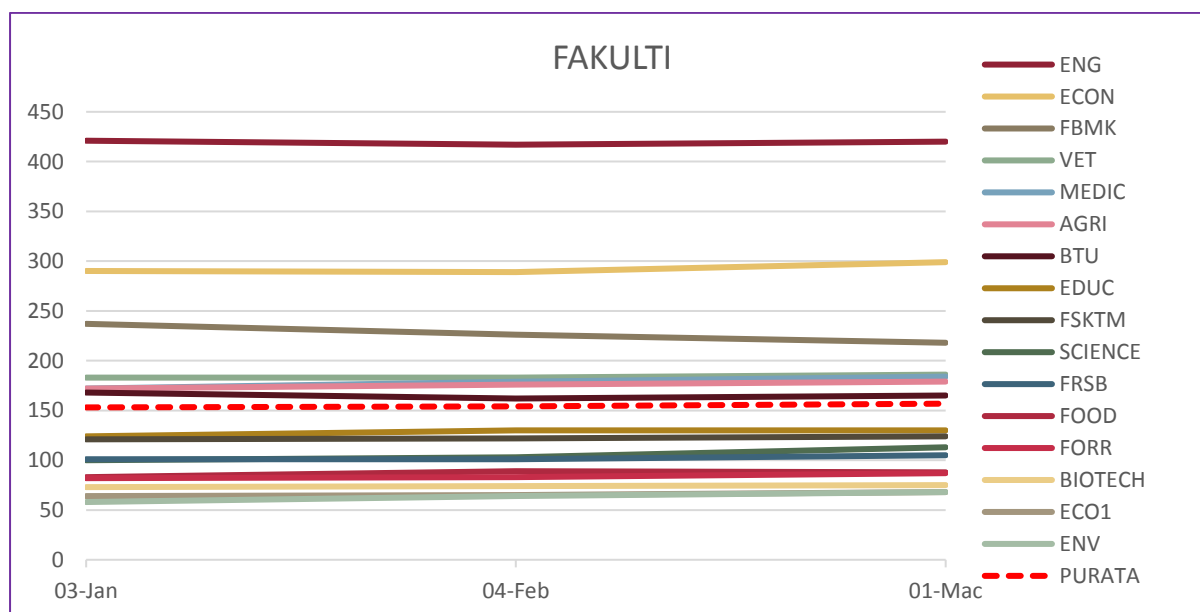

3.1

DATA DOMAIN : FAKULTI

■ Tertinggi dalam bulan

ALAMAT URL	3-Jan	4-Feb	1-Mar
ENG	421	417	420
ECON	290	289	299
FBMK	237	226	218
VET	183	183	186
MEDIC	172	179	184
AGRI	172	176	179
BTU	168	162	165
EDUC	124	130	130
FSKTM	121	122	124
SCIENCE	100	103	113
FRSB	101	101	105
FOOD	83	89	88
FORR	82	83	87
BIOTECH	73	74	75
ECO1	64	65	68
ENV	58	64	68
PURATA	153	154	157

RAJAH 3.1: Data Domain Fakulti

JADUAL 3.1: Data Domain Fakulti