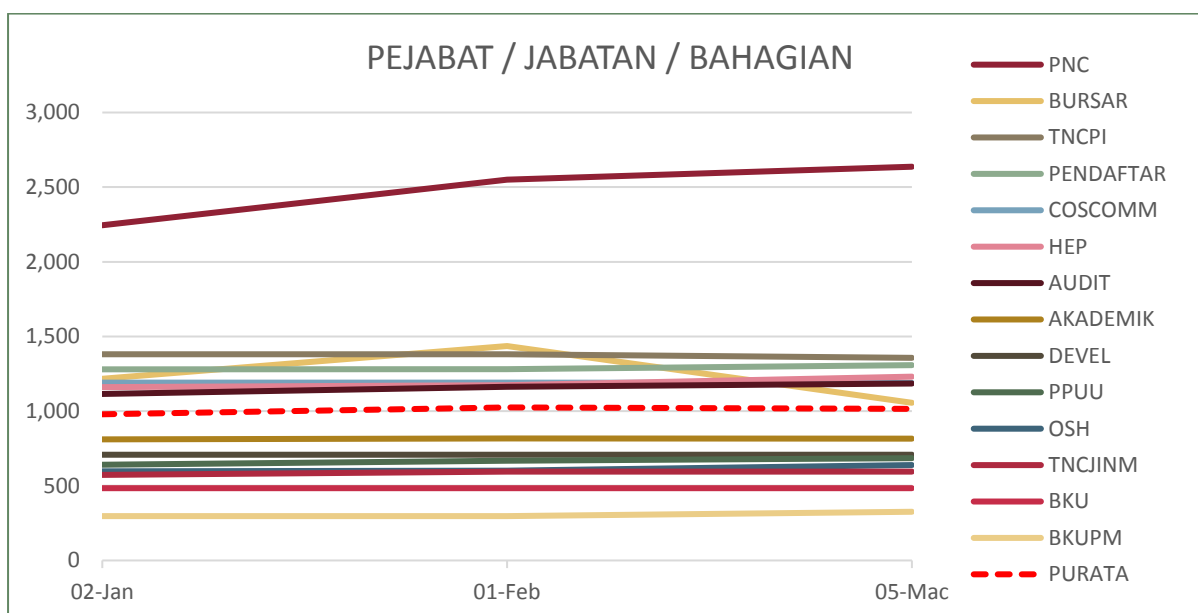

JADUAL 1.2: Data Saiz Institut

RAJAH 1.2: Data Saiz Institut

1.3

DATA SAIZ : PUSAT

■ Tertinggi dalam bulan

ALAMAT URL	2-Jan	1-Feb	5-Mar
IDEC	1,615	1,627	1,646
RMC	1,661	1,663	1,605
WAZAN	1,312	1,362	1,386
PKKSSAAS	1,235	1,251	1,283
INTL	1,113	1,166	1,182
CQA	972	998	1,012
ALUMNI	972	972	932
UCTC	976	976	923
PKU	891	893	893
ASASI	840	840	868
I-SUKAN	745	797	787
PIC	746	766	766
PKK	662	726	766
CIRNET	699	699	699
CARE	654	648	658
PPDN	647	647	647
CADE	548	554	572
CEM	562	566	570
CALC	548	562	562
PURATA	916	932	935

JADUAL 1.3: Data Saiz Pusat

RAJAH 1.3: Data Saiz Pusat

■ Tertinggi dalam bulan

ALAMAT URL	2-Jan	1-Feb	5-Mar
PNC	2,245	2,551	2,637
BURSAR	1,216	1,436	1,056
TNCPI	1,381	1,381	1,357
PENDAFTAR	1,280	1,282	1,308
COSCOMM	1,191	1,191	1,189
HEP	1,161	1,174	1,231
AUDIT	1,115	1,163	1,185
AKADEMIK	811	817	816
DEVEL	708	708	708
PPUU	641	667	685
OSH	597	601	639
TNCJINM	573	595	595
BKU	484	484	484
BKUPM	297	297	326
PURATA	979	1,025	1,015

JADUAL 1.4: Data Saiz Pejabat / Jabatan / Bahagian

RAJAH 1.4: Data Saiz Pejabat / Jabatan / Bahagian

1.5

DATA SAIZ : KOLEJ

■ Tertinggi dalam bulan

ALAMAT URL	2-Jan	1-Feb	5-Mar
K15	1,164	1,168	1,170
K12	894	890	900
K13	874	874	874
K11	782	782	784
K17	784	778	782
K5	777	777	779
KOSASS	763	731	739
KPZ	710	720	712
KMR	690	690	690
K14	670	670	682
KTDI	651	653	667
K6	589	589	589
K2	579	579	581
K10	567	567	567
K16	522	522	530
KTP	507	507	511
KC	470	476	476
PURATA	705	704	708