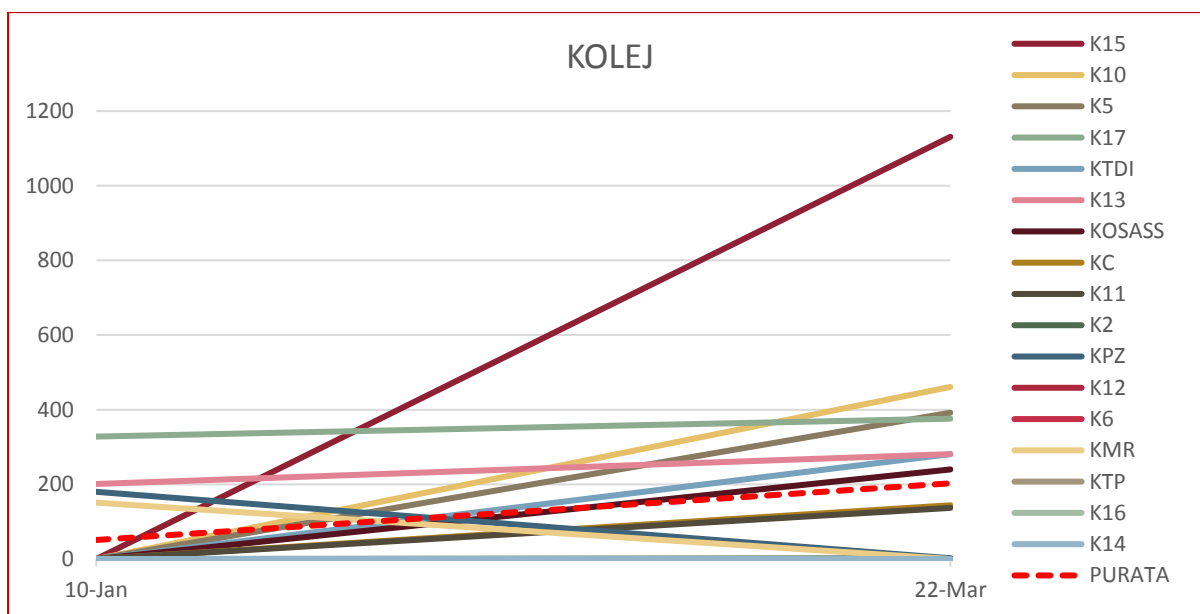

JADUAL 6.4: Data Brokenlink Pejabat / Jabatan / Bahagian

RAJAH 6.4: Data Brokenlink Pejabat / Jabatan / Bahagian

6.5

DATA BROKENLINK : KOLEJ

■ Tertinggi dalam bulan semasa

ALAMAT URL	10-Jan	22-Mar
K15	0	1131
K10	0	461
K5	0	392
K17	328	376
KTDI	0	281
K13	201	281
KOSASS	0	240
KC	0	144
K11	0	137
K2	0	2
KPZ	180	2
K12	0	0
K6	0	0
KMR	151	0
KTP	0	0
K16	0	0
K14	0	0
PURATA	51	203

JADUAL 6.5: Data Brokenlink Kolej

RAJAH 6.5: Data Brokenlink Kolej

■ Tertinggi dalam bulan semasa

ALAMAT URL	10-Jan	22-Mar
SUKAN	315	786
PENERBIT	194	195
SCIENCEPARK	2	23
LIB	2	6
SGS	0	2
TPU	0	0
PALAPES	0	0
HPUPM	2	0
PURATA	64	127