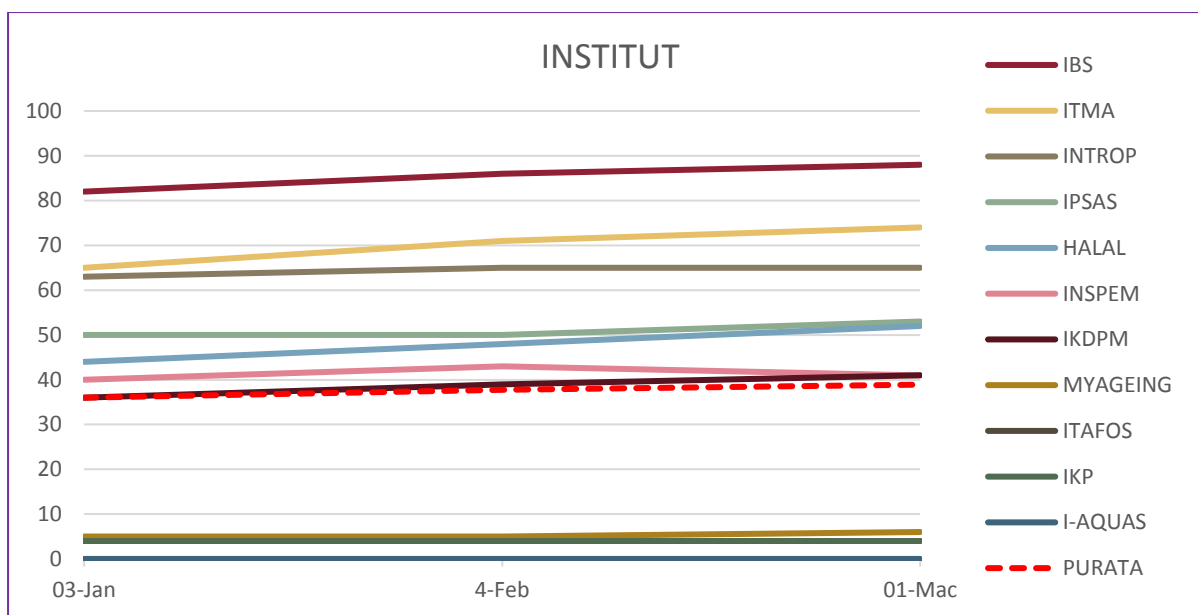

RAJAH 3.1: Data Domain Fakulti

JADUAL 3.1: Data Domain Fakulti

3.2

DATA DOMAIN : INSTITUT

■ Tertinggi dalam bulan

ALAMAT URL	3-Jan	4-Feb	1-Mar
ALAMAT URL	82	86	88
ITMA	65	71	74
INTROP	63	65	65
IPSAS	50	50	53
HALAL	44	48	52
INSPEM	40	43	41
IKDPM	36	39	41
MYAGEING	5	5	6
ITAFOS	4	4	4
IKP	4	4	4
I-AQUAS	0	0	0
PURATA	36	38	39

JADUAL 3.2: Data Domain Institut

RAJAH 3.2: Data Domain Institut

3.3

DATA DOMAIN : PUSAT

■ Tertinggi dalam bulan

ALAMAT URL	4-Jan	4-Feb	1-Mar
RMC	56	59	61
CARE	46	50	50
ASASI	40	41	43
PIC	28	28	28
UCTC	24	28	28
PKU	26	28	26
ALUMNI	25	26	25
IDEC	24	25	25
I-SUKAN	21	21	21
PPDN	17	21	20
CADE	14	16	15
PKK	11	13	12
INTL	7	9	11
CEM	9	9	8
PKKSSAAS	5	5	5
WAZAN	4	5	4
CALC	2	2	3
CIRNET	2	2	2
CQA	1	1	1
PURATA	19	20	20