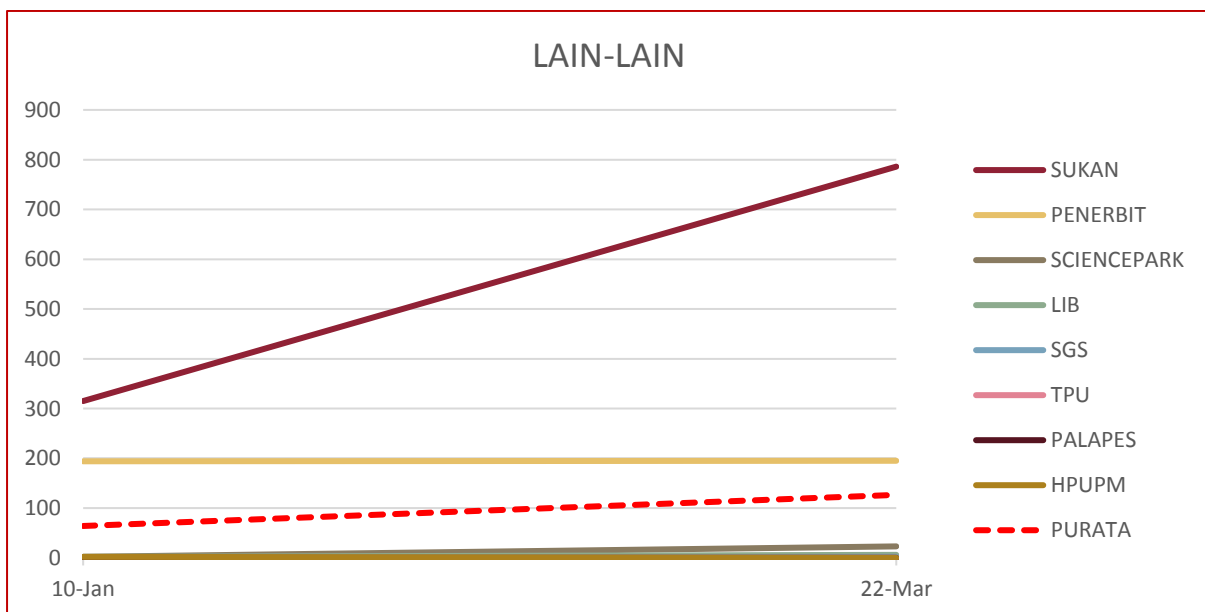

JADUAL 6.5: Data Brokenlink Kolej

RAJAH 6.5: Data Brokenlink Kolej

■ Tertinggi dalam bulan semasa

ALAMAT URL	10-Jan	22-Mar
SUKAN	315	786
PENERBIT	194	195
SCIENCEPARK	2	23
LIB	2	6
SGS	0	2
TPU	0	0
PALAPES	0	0
HPUPM	2	0
PURATA	64	127

JADUAL 6.6: Data Brokenlink Lain-lain

RAJAH 6.6: Data Brokenlink Lain-lain