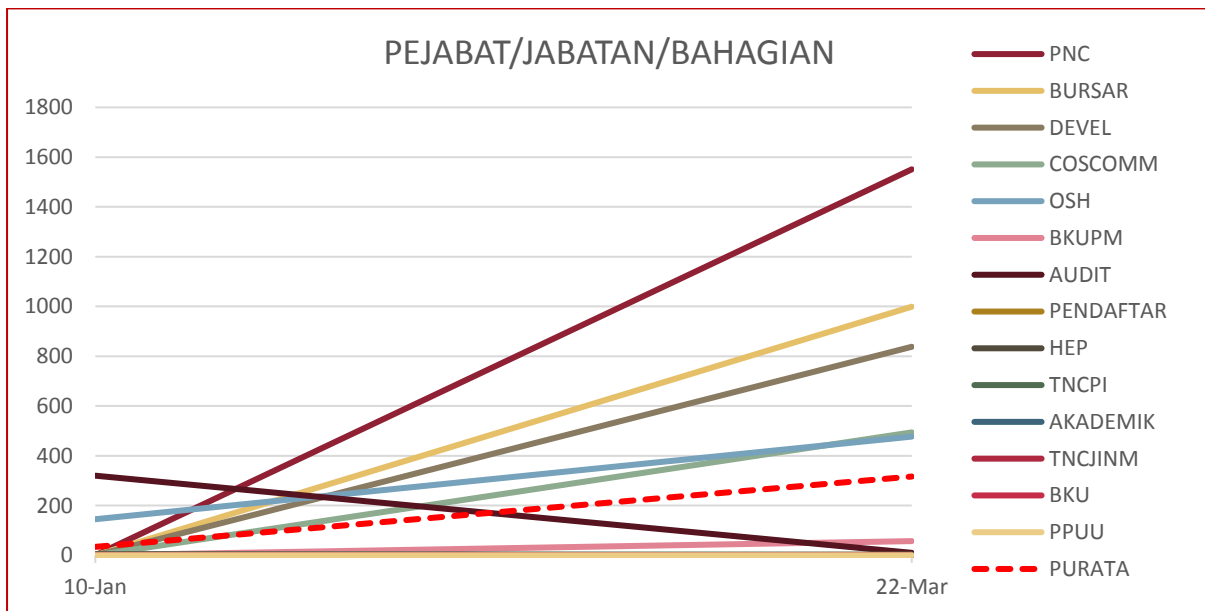

6.4

DATA BROKENLINK : PEJABAT / JABATAN / BAHAGIAN

■ Tertinggi dalam bulan semasa

ALAMAT URL	10-Jan	22-Mar
PNC	0	1,551
BURSAR	0	999
DEVEL	0	838
COSCOMM	0	494
OSH	145	477
BKUPM	0	57
AUDIT	320	10
PENDAFTAR	0	2
HEP	0	2
TNCPI	5	2
AKADEMIK	0	0
TNCJINM	0	0
BKU	2	0
PPUU	0	0
PURATA	34	317

JADUAL 6.4: Data Brokenlink Pejabat / Jabatan / Bahagian

RAJAH 6.4: Data Brokenlink Pejabat / Jabatan / Bahagian