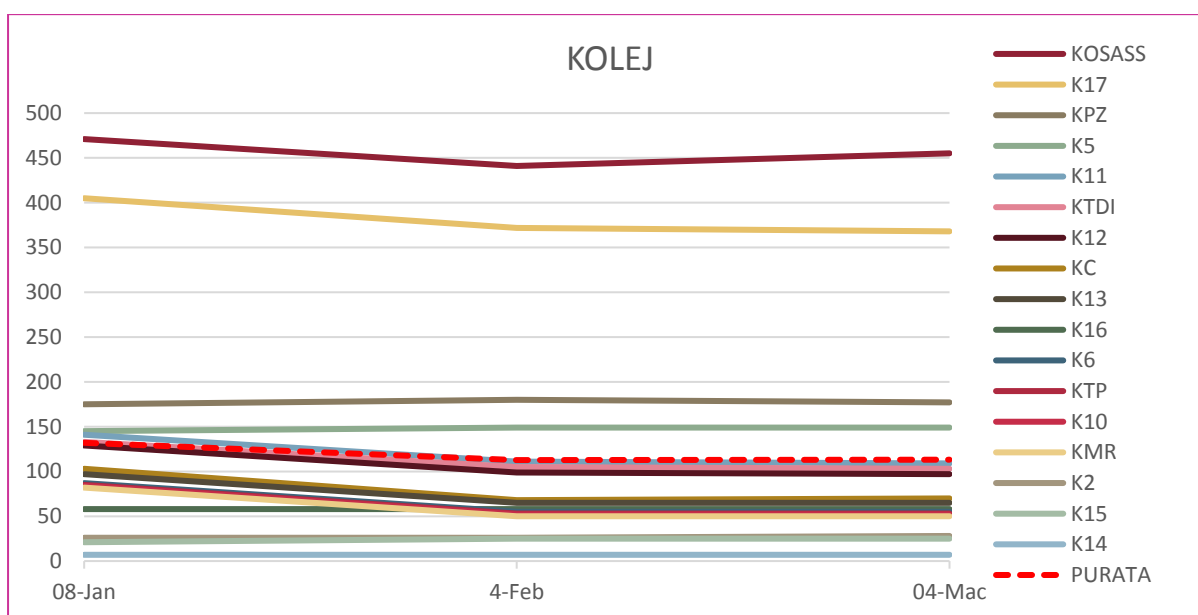

JADUAL 2.2: Data Pautan Masuk Institut

RAJAH 2.2: Data Pautan Masuk Institut

2.3

DATA PAUTAN MASUK : PUSAT

■ Tertinggi dalam bulan
TM – Tiada Maklumat

PUSAT	4-Jan	4-Feb	1-Mar
ASASI	1,629	1,641	1650
ALUMNI	616	614	613
PIC	350	353	407
PKKSSAAS	358	358	358
CARE	327	332	333
RMC	277	284	287
I-SUKAN	219	224	223
IDEC	78	119	130
UCTC	113	118	117
CADE	58	60	59
PKU	45	48	46
INTL	31	0	37
PKK	23	25	24
PPDN	18	22	21
CALC	9	8	10
CEM	10	10	9
WAZAN	4	5	4
CIRNET	1	1	1
CQA	0	0	0
PURATA	219	222	228

JADUAL 2.3: Data Pautan Masuk Pusat

RAJAH 2.3: Data Pautan Masuk Pusat

2.4

DATA PAUTAN MASUK : PEJABAT / JABATAN / BAHAGIAN

■ Tertinggi dalam bulan

ALAMAT URL	4-Jan	4-Feb	4-Mar
AKADEMIK	3,782	3,762	3,803
PENDAFTAR	1,036	1,030	1,029
HEP	843	738	756
COSCOMM	99	136	237
OSH	97	101	119
PNC	116	56	97
AUDIT	56	51	50
DEVEL	12	34	42
BURSAR	30	36	36
BKU	29	28	28
TNCPI	23	22	22
TNCJINM	11	10	8
PPUU	2	2	2
BKUPM	0	0	0
PURATA	438	429	445

JADUAL 2.4: Data Pautan Masuk Pejabat / Jabatan / Bahagian

RAJAH 2.4: Data Pautan Masuk Pejabat / Jabatan / Bahagian

2.5

DATA PAUTAN MASUK : KOLEJ

■ Tertinggi dalam bulan

ALAMAT URL	8-Jan	4-Feb	4-Mar
KOSASS	471	441	455
K17	405	372	368
KPZ	175	180	177
K5	145	149	149
K11	141	111	109
KTDI	133	105	103
K12	129	99	97
KC	103	68	70
K13	97	65	65
K16	58	58	58
K6	87	55	55
KTP	85	53	53
K10	84	52	52
KMR	82	50	50
K2	26	26	28
K15	21	25	25
K14	7	7	7
PURATA	132	113	113

JADUAL 2.5: Data Pautan Masuk Kolej

RAJAH 2.5: Data Pautan Masuk Kolej

2.6

DATA PAUTAN MASUK : LAIN-LAIN

■ Tertinggi dalam bulan

ALAMAT URL	8-Jan	7-Feb	5-Mar
PENERBIT	21081	21,999	22,702
LIB	4821	4,884	4,937
SGS	2779	2,828	2,870
TPU	1132	1,134	1,138
SCIENCEPARK	513	529	569
SUKAN	230	238	237
PALAPES	78	78	78
HPUPM	0	0	0
PURATA	3,830	3,961	4,066