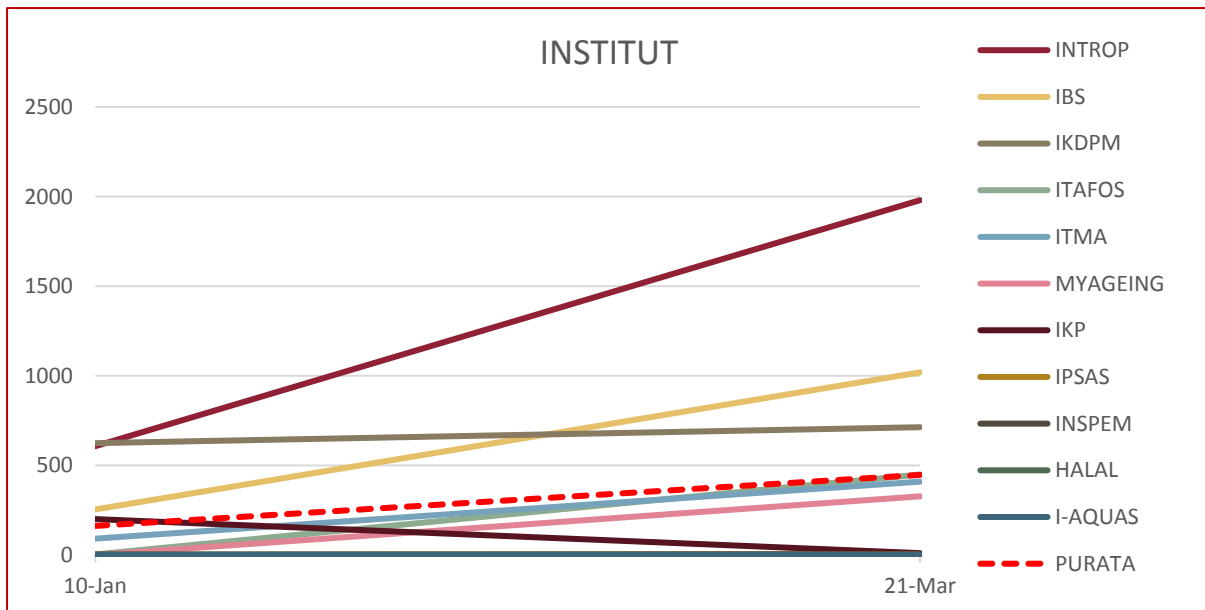

6.2

DATA BROKENLINK : INSTITUT

■ Tertinggi dalam bulan semasa

ALAMAT URL	10-Jan	21-Mar
INTROP	607	1,980
IBS	254	1,019
IKDPM	624	713
ITAFOS	3	449
ITMA	91	409
MYAGEING	0	327
IKP	200	10
IPSAS	0	4
INSPEM	2	4
HALAL	2	0
I-AQUAS	0	0
PURATA	162	447

JADUAL 6.2: Data Brokenlink Institut

RAJAH 6.2: Data Brokenlink Institut