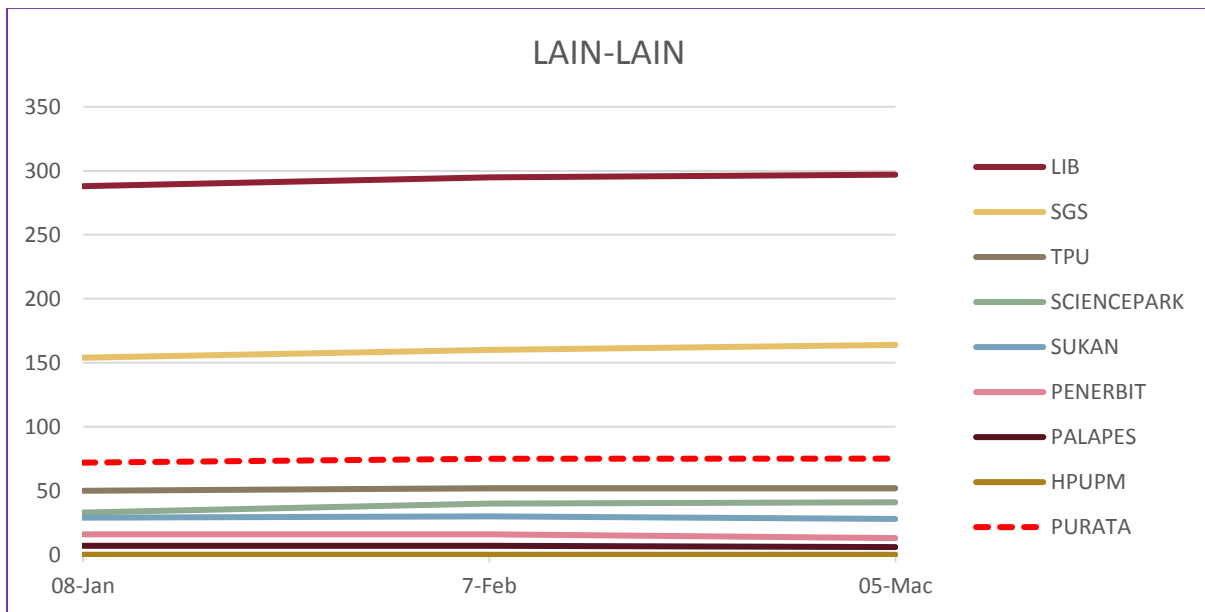

3.6

DATA DOMAIN : LAIN-LAIN

■ Tertinggi dalam bulan semasa

ALAMAT URL	8-Jan	7-Feb	5-Mar
LIB	288	295	297
SGS	154	160	164
TPU	50	52	52
SCIENCEPARK	33	40	41
SUKAN	29	30	28
PENERBIT	16	16	13
PALAPES	7	7	6
HPUPM	0	0	0
PURATA	72	75	75

JADUAL 3.6: Data Domain Lain-lain

RAJAH 3.6: Data Domain Lain-lain