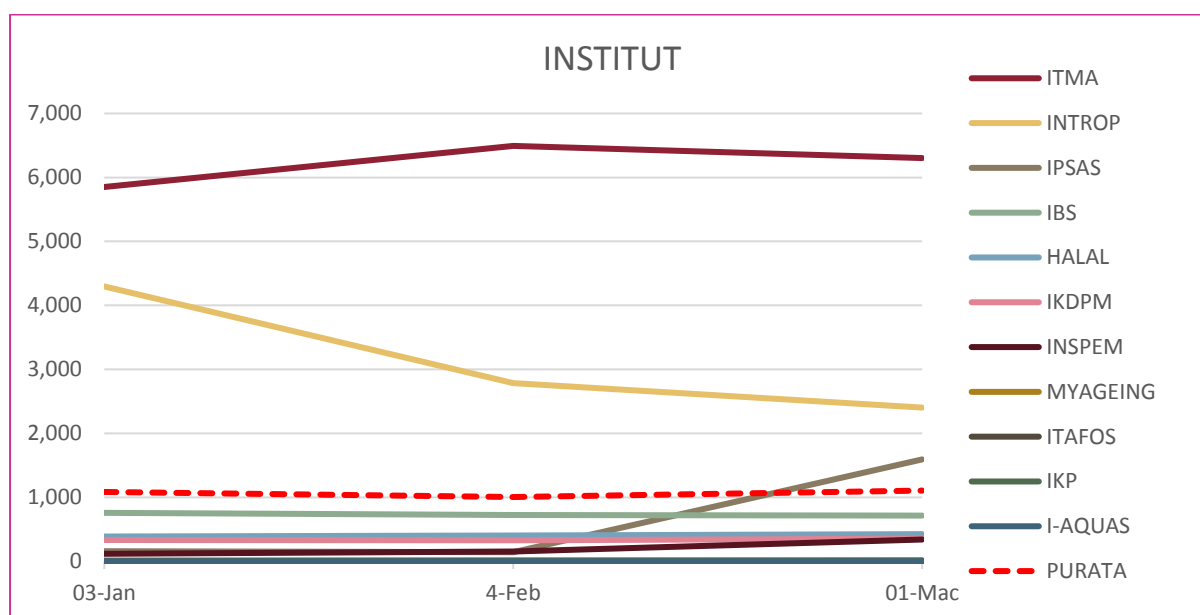

DEFINISI Jumlah pautan masuk yang diterima laman web PTJ dari laman web luar UPM.

SUMBER DATA <http://www.ahrefs.com>

2.1

DATA PAUTAN MASUK : FAKULTI

■ Tertinggi dalam bulan

FAKULTI	3-Jan	4-Feb	1-Mar
MEDIC	8,996	9,651	9,686
ENG	5,837	5,884	5,945
ECON	3,602	3,780	3,730
FBMK	2,867	2,885	2,868
FSKTM	2,433	2,248	2,271
VET	2,881	2,250	2,257
BTU	1,486	1,549	1,589
AGRI	1,551	1,472	1,545
FRSB	1,476	1,467	1,343
EDUC	1,345	1,223	1,314
SCIENCE	1,197	1,245	1,255
ENV	514	503	515
ECO1	482	479	492
FORR	333	348	361
BIOTECH	351	340	352
FOOD	236	235	241
PURATA	2,224	2,222	2,235

JADUAL 2.1: Data Pautan Masuk Fakulti

RAJAH 2.1: Data Pautan Masuk Fakulti

2.2

DATA PAUTAN MASUK : INSTITUT

■ Tertinggi dalam bulan
TM – Tiada Maklumat

ALAMAT URL	3-Jan	4-Feb	1-Mar
ITMA	5,851	6,493	6,305
INTROP	4,297	2,785	2,404
IPSAS	159	144	1,594
IBS	759	724	716
HALAL	389	405	426
IKDPM	334	330	355
INSPEM	119	153	342
MYAGEING	12	16	17
ITAFOS	9	11	11
IKP	6	6	6
I-AQUAS	0	0	0
PURATA	1,085	1,006	1,107

JADUAL 2.2: Data Pautan Masuk Institut

RAJAH 2.2: Data Pautan Masuk Institut

2.3

DATA PAUTAN MASUK : PUSAT

■ Tertinggi dalam bulan
TM – Tiada Maklumat

PUSAT	4-Jan	4-Feb	1-Mar
ASASI	1,629	1,641	1650
ALUMNI	616	614	613
PIC	350	353	407
PKKSSAAS	358	358	358
CARE	327	332	333
RMC	277	284	287
I-SUKAN	219	224	223
IDEC	78	119	130
UCTC	113	118	117
CADE	58	60	59
PKU	45	48	46
INTL	31	0	37
PKK	23	25	24
PPDN	18	22	21
CALC	9	8	10
CEM	10	10	9
WAZAN	4	5	4
CIRNET	1	1	1
CQA	0	0	0
PURATA	219	222	228

JADUAL 2.3: Data Pautan Masuk Pusat

RAJAH 2.3: Data Pautan Masuk Pusat

2.4

DATA PAUTAN MASUK : PEJABAT / JABATAN / BAHAGIAN

■ Tertinggi dalam bulan

ALAMAT URL	4-Jan	4-Feb	4-Mar
AKADEMIK	3,782	3,762	3,803
PENDAFTAR	1,036	1,030	1,029
HEP	843	738	756
COSCOMM	99	136	237
OSH	97	101	119
PNC	116	56	97
AUDIT	56	51	50
DEVEL	12	34	42
BURSAR	30	36	36
BKU	29	28	28
TNCPI	23	22	22
TNCJINM	11	10	8
PPUU	2	2	2
BKUPM	0	0	0
PURATA	438	429	445