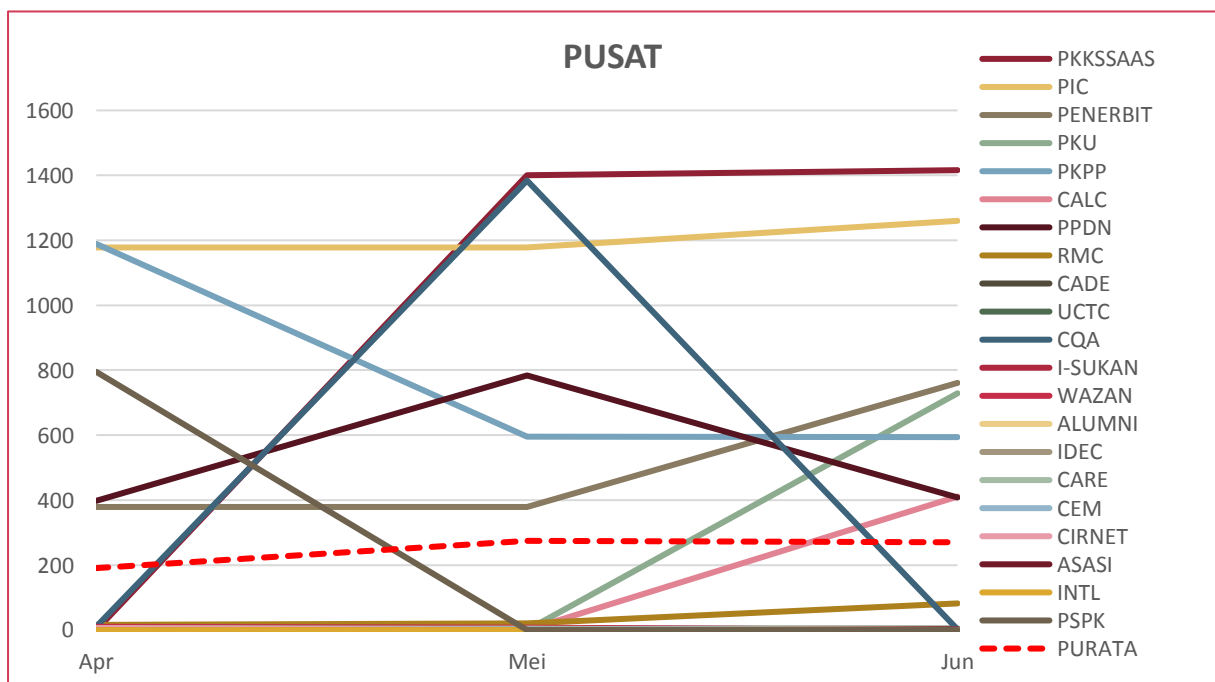

JADUAL 4.1: Jumlah Brokenlink Fakulti

RAJAH 4.1: Jumlah Brokenlink Fakulti

DATA BROKENLINK: INSTITUT

■ Tertinggi dalam bulan semasa

ALAMAT URL	Apr	Mei	Jun
1 ITAFOS	1,231	1,234	1,249
2 ITMA	898	902	908
3 INSPEM	0	0	879
4 HALAL	2	2	700
5 MYAGEING	6	6	515
6 IBS	5	3	11
7 INTROP	0	0	2
8 I-AQUAS	0	0	0
9 IKP	0	0	0
10 IPSAS	0	0	0
PURATA	214	215	426

JADUAL 4.2: Jumlah Brokenlink Institut

RAJAH 4.2: Jumlah Brokenlink Institut

DATA BROKENLINK: PUSAT

■ Tertinggi dalam bulan semasa

ALAMAT URL	Apr	Mei	Jun
1 PKKSSAAS	0	1,400	1,416
2 PIC	1,178	1,178	1,260
3 PENERBIT	379	379	761
4 PKU	0	0	729
5 PKPP	1,189	596	594
6 CALC	1	0	411
7 PPDN	398	784	408
8 RMC	16	20	82
9 CADE	4	4	4
10 UCTC	4	4	4
11 CQA	10	1,384	2
12 I-SUKAN	0	0	2
13 WAZAN	10	8	0
14 ALUMNI	4	4	0
15 IDEC	4	4	0
16 CARE	6	2	0
17 CEM	2	2	0
18 CIRNET	6	0	0
19 ASASI	0	0	0
20 INTL	0	0	0
21 PSPK	795	0	0
PURATA	191	275	270

JADUAL 4.3: Jumlah Brokenlink Pusat

RAJAH 4.3: Jumlah Brokenlink Pusat

DATA BROKENLINK: PEJABAT / JABATAN / BAHAGIAN

■ Tertinggi dalam bulan semasa

ALAMAT URL	Apr	Mei	Jun
1 DEVEL	3,259	2,776	2,780
2 TNCPI	2	0	2,274
3 HEP	1,659	1,673	2,005
4 PPUU	227	229	695
5 TNCJINM	342	342	686
6 BPP	150	150	150
7 SGS	10	32	12
8 OSH	712	712	0
9 BKUPM	394	0	0
10 AKADEMIK	0	0	0
11 AUDIT	0	0	0
12 BKU	0	0	0
13 BURSAR	0	0	0
14 PENDAFTAR	0	0	0
15 PNC	0	0	0
PURATA	450	394	573