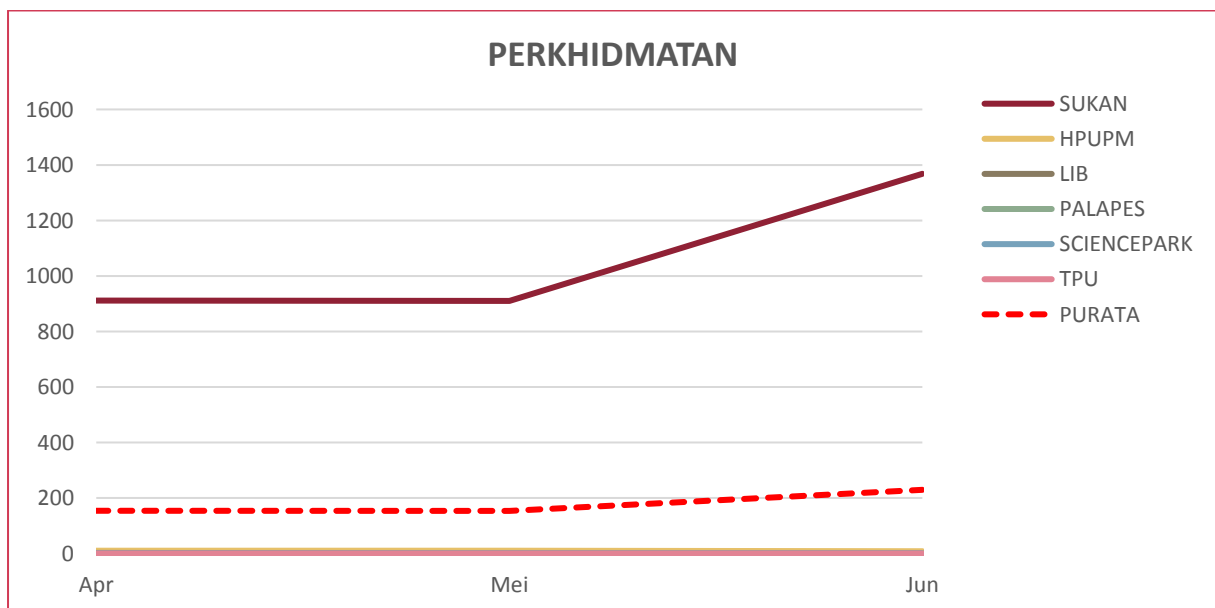

JADUAL 4.4: Jumlah Brokenlink Pejabat / Jabatan / Bahagian

RAJAH 4.4: Jumlah Brokenlink Pejabat / Jabatan / Bahagian

DATA BROKENLINK: KOLEJ

■ Tertinggi dalam bulan semasa

ALAMAT URL	Apr	Mei	Jun
1 KPZ	381	0	762
2 K10	4	4	610
3 K12	0	0	542
4 K17	460	0	462
5 KC	3	0	410
6 K13	0	0	0
7 K14	0	0	0
8 KOSASS	0	0	0
9 KTDI	0	0	0
PURATA	94	0	310

JADUAL 4.5: Jumlah Brokenlink Kolej

RAJAH 4.5: Jumlah Brokenlink Kolej

DATA BROKENLINK: PERKHIDMATAN

■ Tertinggi dalam bulan semasa

ALAMAT URL	Apr	Mei	Jun
1 SUKAN	912	910	1,368
2 HPUPM	10	10	8
3 LIB	2	0	0
4 PALAPES	0	0	0
5 SCIENCEPARK	0	0	0
6 TPU	0	0	0
PURATA	154	153	229

JADUAL 4.6: Jumlah Brokenlink Perkhidmatan

RAJAH 4.6: Jumlah Brokenlink Perkhidmatan

5.0

DATA LAMAN WEB PTJ: PUTRA BAKTI

	JUMLAH
DATA LAMAN WEB UPM: PUTRA BAKTI	35

MUKA SURAT

5.1	Data PUTRA BAKTI: FAKULTI	25
5.2	Data PUTRA BAKTI: INSTITUT	25
5.3	Data PUTRA BAKTI: PUSAT	26
5.4	Data PUTRA BAKTI: PEJABAT / JABATAN / BAHAGIAN	26
5.5	Data PUTRA BAKTI: KOLEJ	27
5.6	Data PUTRA BAKTI: PERKHIDMATAN	27