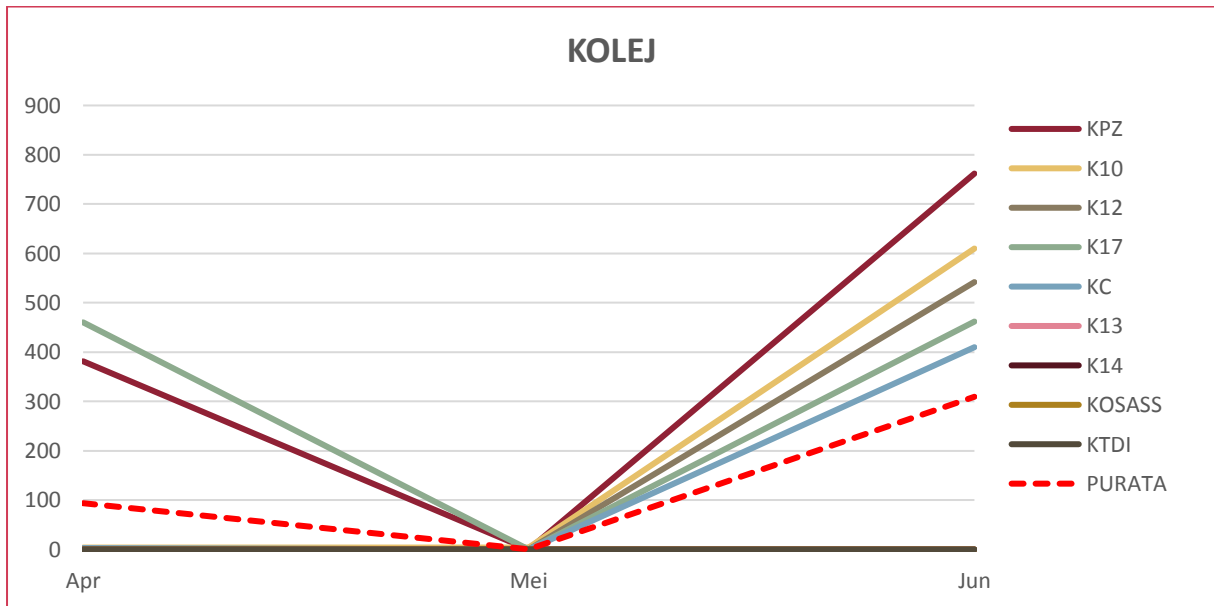

JADUAL 4.4: Jumlah Brokenlink Pejabat / Jabatan / Bahagian

RAJAH 4.4: Jumlah Brokenlink Pejabat / Jabatan / Bahagian

DATA BROKENLINK: KOLEJ

■ Tertinggi dalam bulan semasa

ALAMAT URL	Apr	Mei	Jun
1 KPZ	381	0	762
2 K10	4	4	610
3 K12	0	0	542
4 K17	460	0	462
5 KC	3	0	410
6 K13	0	0	0
7 K14	0	0	0
8 KOSASS	0	0	0
9 KTDI	0	0	0
PURATA	94	0	310

JADUAL 4.5: Jumlah Brokenlink Kolej

RAJAH 4.5: Jumlah Brokenlink Kolej

DATA BROKENLINK: PERKHIDMATAN

■ Tertinggi dalam bulan semasa

ALAMAT URL	Apr	Mei	Jun
1 SUKAN	912	910	1,368
2 HPUPM	10	10	8
3 LIB	2	0	0
4 PALAPES	0	0	0
5 SCIENCEPARK	0	0	0
6 TPU	0	0	0
PURATA	154	153	229