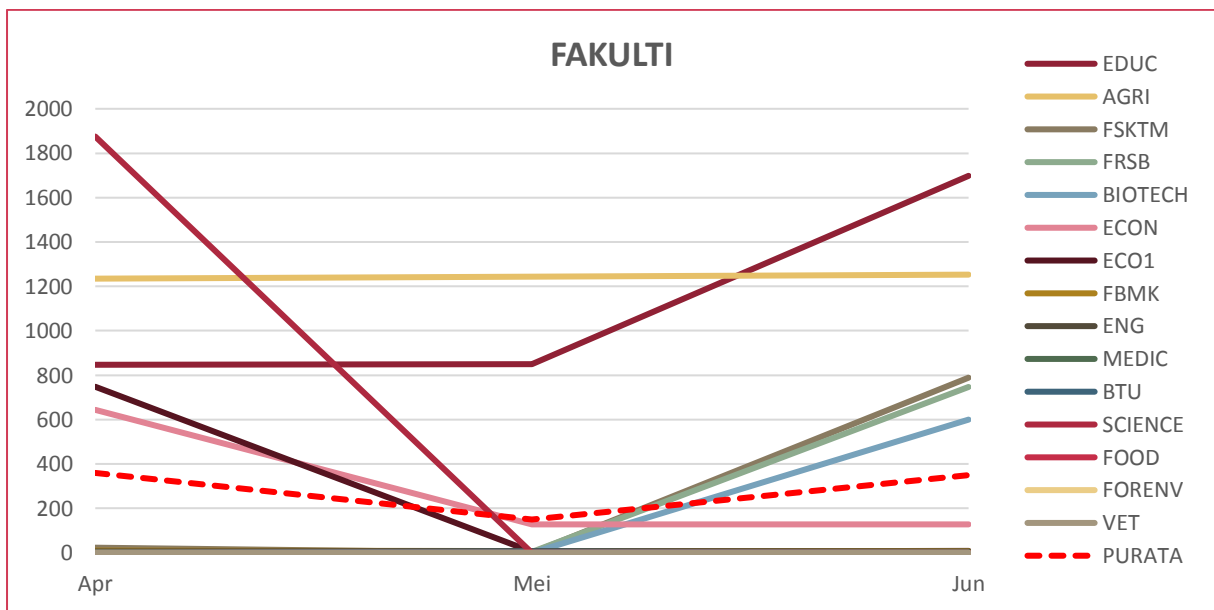

DATA BROKENLINK: FAKULTI

■ Tertinggi dalam bulan semasa

ALAMAT URL	Apr	Mei	Jun
1 EDUC	847	849	1,698
2 AGRI	1,235	1,243	1,253
3 FSKTM	22	0	789
4 FRSB	6	4	747
5 BIOTECH	0	0	600
6 ECON	644	128	128
7 ECO1	748	5	9
8 FBMK	10	8	8
9 ENG	6	8	6
10 MEDIC	4	0	4
11 BTU	0	6	0
12 SCIENCE	1,875	0	0
13 FOOD	0	0	0
14 FORENV	0	0	0
15 VET	0	0	0
PURATA	360	150	349

JADUAL 4.1: Jumlah Brokenlink Fakulti

RAJAH 4.1: Jumlah Brokenlink Fakulti