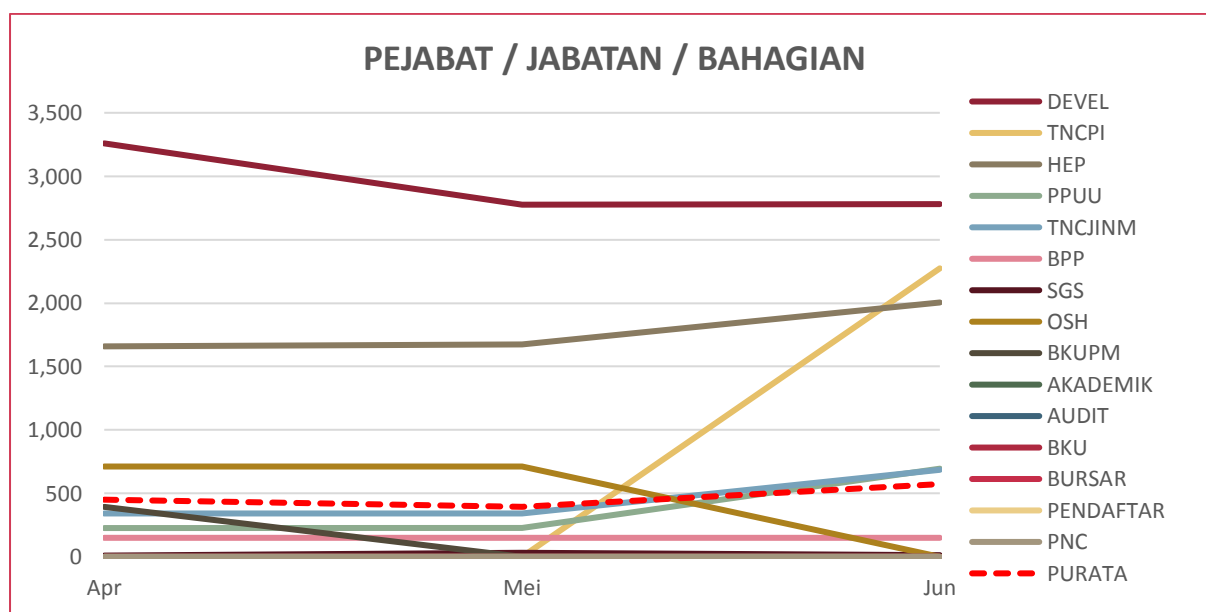

JADUAL 4.2: Jumlah Brokenlink Institut

RAJAH 4.2: Jumlah Brokenlink Institut

DATA BROKENLINK: PUSAT

■ Tertinggi dalam bulan semasa

ALAMAT URL	Apr	Mei	Jun
1 PKKSSAAS	0	1,400	1,416
2 PIC	1,178	1,178	1,260
3 PENERBIT	379	379	761
4 PKU	0	0	729
5 PKPP	1,189	596	594
6 CALC	1	0	411
7 PPDN	398	784	408
8 RMC	16	20	82
9 CADE	4	4	4
10 UCTC	4	4	4
11 CQA	10	1,384	2
12 I-SUKAN	0	0	2
13 WAZAN	10	8	0
14 ALUMNI	4	4	0
15 IDEC	4	4	0
16 CARE	6	2	0
17 CEM	2	2	0
18 CIRNET	6	0	0
19 ASASI	0	0	0
20 INTL	0	0	0
21 PSPK	795	0	0
PURATA	191	275	270

JADUAL 4.3: Jumlah Brokenlink Pusat

RAJAH 4.3: Jumlah Brokenlink Pusat

DATA BROKENLINK: PEJABAT / JABATAN / BAHAGIAN

■ Tertinggi dalam bulan semasa

ALAMAT URL	Apr	Mei	Jun
1 DEVEL	3,259	2,776	2,780
2 TNCPI	2	0	2,274
3 HEP	1,659	1,673	2,005
4 PPUU	227	229	695
5 TNCJINM	342	342	686
6 BPP	150	150	150
7 SGS	10	32	12
8 OSH	712	712	0
9 BKUPM	394	0	0
10 AKADEMIK	0	0	0
11 AUDIT	0	0	0
12 BKU	0	0	0
13 BURSAR	0	0	0
14 PENDAFTAR	0	0	0
15 PNC	0	0	0
PURATA	450	394	573

JADUAL 4.4: Jumlah Brokenlink Pejabat / Jabatan / Bahagian

RAJAH 4.4: Jumlah Brokenlink Pejabat / Jabatan / Bahagian

DATA BROKENLINK: KOLEJ

■ Tertinggi dalam bulan semasa

ALAMAT URL	Apr	Mei	Jun
1 KPZ	381	0	762
2 K10	4	4	610
3 K12	0	0	542
4 K17	460	0	462
5 KC	3	0	410
6 K13	0	0	0
7 K14	0	0	0
8 KOSASS	0	0	0
9 KTDI	0	0	0
PURATA	94	0	310

JADUAL 4.5: Jumlah Brokenlink Kolej

RAJAH 4.5: Jumlah Brokenlink Kolej

DATA BROKENLINK: PERKHIDMATAN

■ Tertinggi dalam bulan semasa

ALAMAT URL	Apr	Mei	Jun
1 SUKAN	912	910	1,368
2 HPUPM	10	10	8
3 LIB	2	0	0
4 PALAPES	0	0	0
5 SCIENCEPARK	0	0	0
6 TPU	0	0	0
PURATA	154	153	229