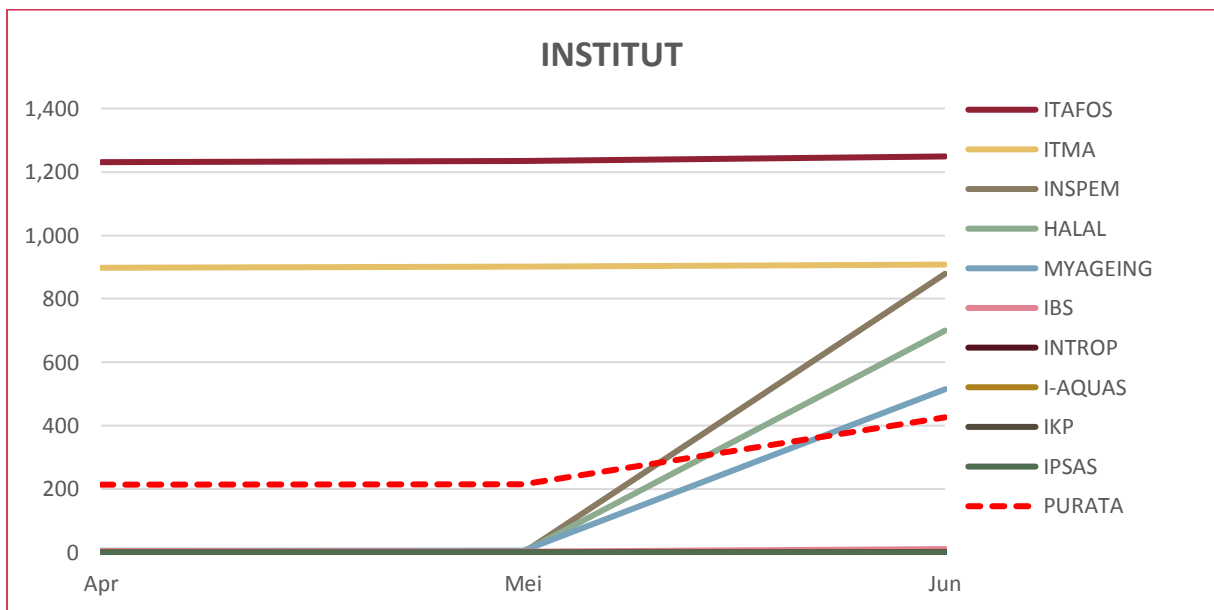

JADUAL 4.1: Jumlah Brokenlink Fakulti

RAJAH 4.1: Jumlah Brokenlink Fakulti

DATA BROKENLINK: INSTITUT

■ Tertinggi dalam bulan semasa

ALAMAT URL	Apr	Mei	Jun
1 ITAFOS	1,231	1,234	1,249
2 ITMA	898	902	908
3 INSPEM	0	0	879
4 HALAL	2	2	700
5 MYAGEING	6	6	515
6 IBS	5	3	11
7 INTROP	0	0	2
8 I-AQUAS	0	0	0
9 IKP	0	0	0
10 IPSAS	0	0	0
PURATA	214	215	426

JADUAL 4.2: Jumlah Brokenlink Institut

RAJAH 4.2: Jumlah Brokenlink Institut

DATA BROKENLINK: PUSAT

■ Tertinggi dalam bulan semasa

ALAMAT URL	Apr	Mei	Jun
1 PKKSSAAS	0	1,400	1,416
2 PIC	1,178	1,178	1,260
3 PENERBIT	379	379	761
4 PKU	0	0	729
5 PKPP	1,189	596	594
6 CALC	1	0	411
7 PPDN	398	784	408
8 RMC	16	20	82
9 CADE	4	4	4
10 UCTC	4	4	4
11 CQA	10	1,384	2
12 I-SUKAN	0	0	2
13 WAZAN	10	8	0
14 ALUMNI	4	4	0
15 IDEC	4	4	0
16 CARE	6	2	0
17 CEM	2	2	0
18 CIRNET	6	0	0
19 ASASI	0	0	0
20 INTL	0	0	0
21 PSPK	795	0	0
PURATA	191	275	270