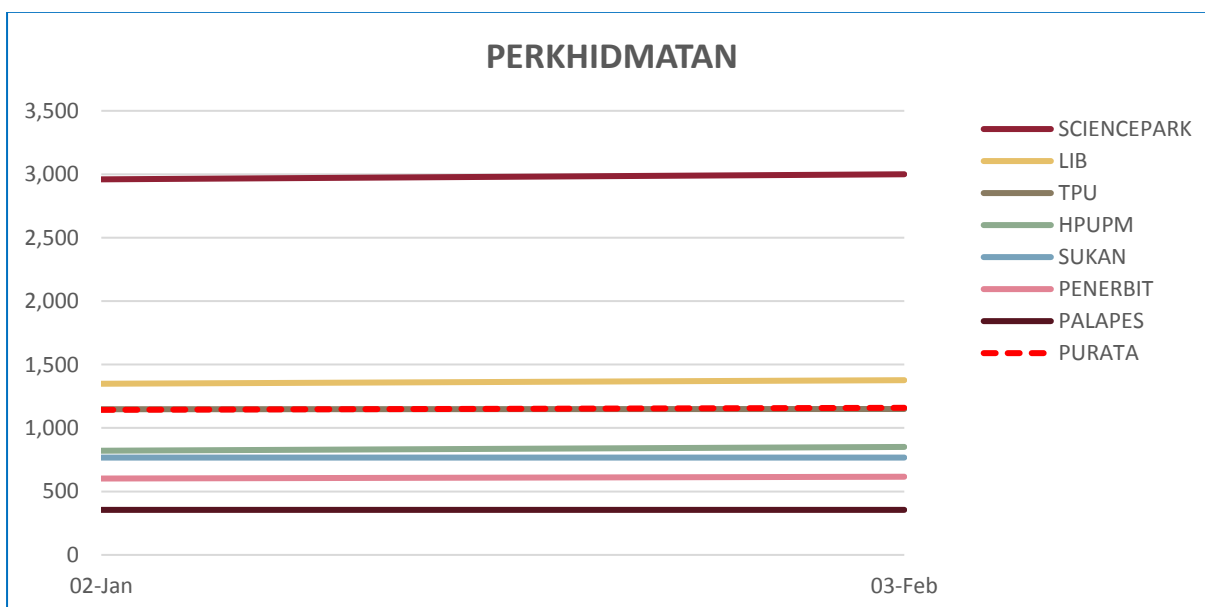

DATA SAIZ: PERKHIDMATAN

■ Tertinggi dalam bulan semasa

ALAMAT URL	2-Jan	3-Feb
SCIENCEPARK	2,960	3,000
LIB	1,349	1,377
TPU	1,148	1,150
HPUPM	821	851
SUKAN	767	767
PENERBIT	602	616
PALAPES	355	355
PURATA	1,143	1,159

JADUAL 1.6: Data Saiz Perkhidmatan

RAJAH 1.6: Data Saiz Perkhidmatan