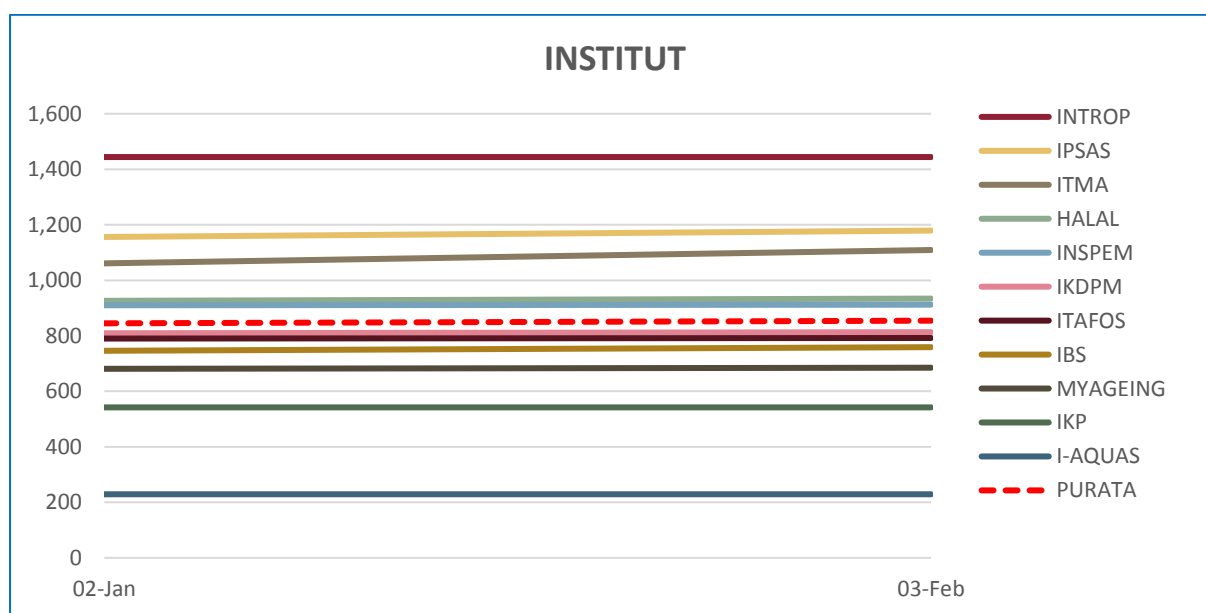

DATA SAIZ: INSTITUT

■ Tertinggi dalam bulan semasa

ALAMAT URL	2-Jan	3-Feb
INTROP	1,444	1,444
IPSAS	1,156	1,179
ITMA	1,061	1,109
HALAL	926	934
INSPEM	910	912
IKDPM	809	813
ITAFOS	790	792
IBS	746	759
MYAGEING	681	685
IKP	542	542
I-AQUAS	229	229
PURATA	845	854

JADUAL 1.2: Data Saiz Institut

RAJAH 1.2: Data Saiz Institut