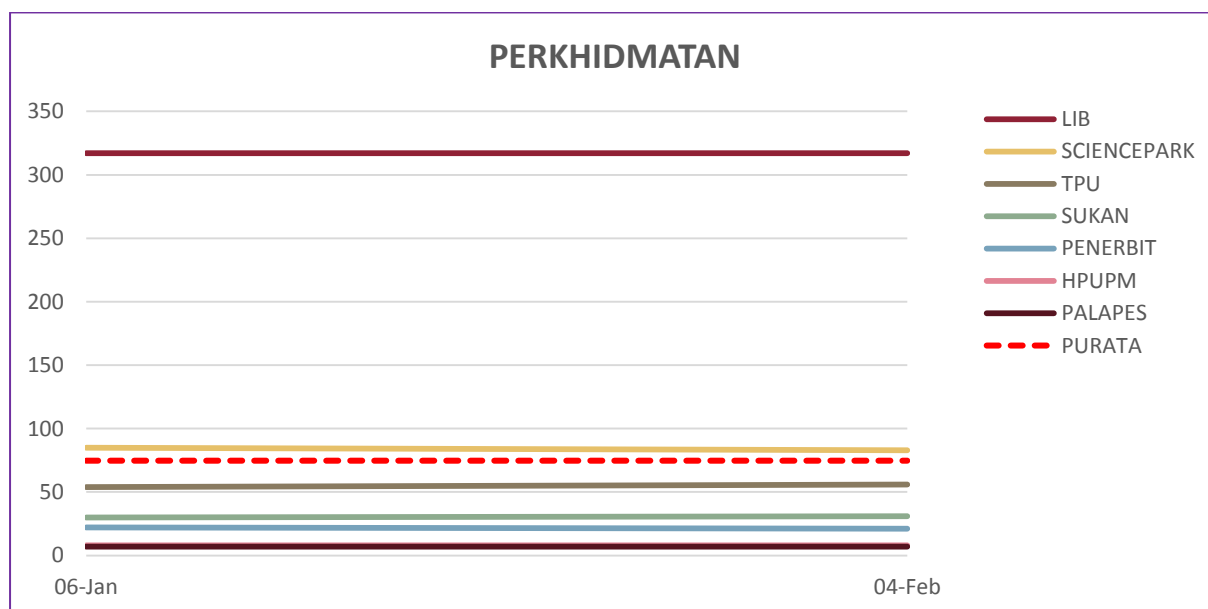

DATA DOMAIN: PERKHIDMATAN

■ Tertinggi dalam bulan semasa

ALAMAT URL	6-Jan	4-Feb
LIB	317	317
SCIENCEPARK	85	83
TPU	54	56
SUKAN	30	31
PENERBIT	22	21
HPUPM	8	8
PALAPES	7	7
PURATA	75	75

JADUAL 3.6: Data Domain Perkhidmatan

RAJAH 3.6: Data Domain Perkhidmatan