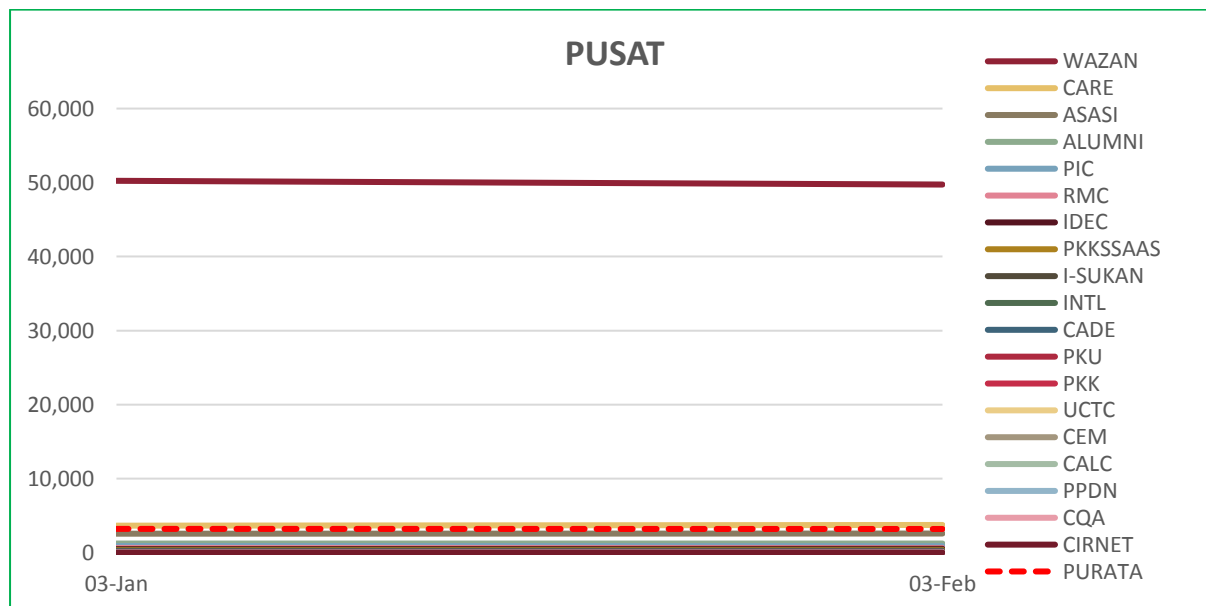

DATA PAUTAN MASUK: PUSAT

■ Tertinggi dalam bulan semasa

ALAMAT URL	3-Jan	3-Feb
WAZAN	50,237	49,730
CARE	3,643	3,738
ASASI	2,558	2,580
ALUMNI	1,230	1,231
PIC	891	869
RMC	627	621
IDEC	481	516
PKKSSAAS	376	378
I-SUKAN	268	266
INTL	159	192
CADE	143	149
PKU	100	117
PKK	77	78
UCTC	59	62
CEM	45	46
CALC	36	38
PPDN	19	20
CQA	16	16
CIRNET	7	7
PURATA	3,209	3,192

JADUAL 2.3 (a): Data Pautan Masuk Pusat

RAJAH 2.3: Data Pautan Masuk Pusat