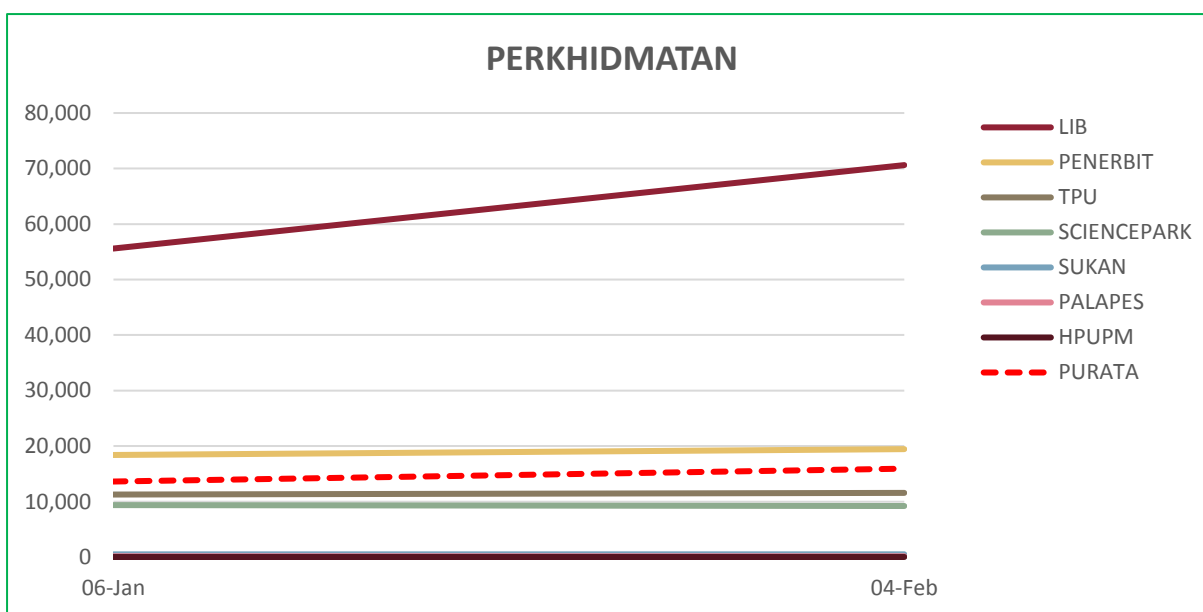

JADUAL 2.5 (a): Data Pautan Masuk Kolej

RAJAH 2.5: Data Pautan Masuk Kolej

## DATA PAUTAN MASUK: PERKHIDMATAN

■ Tertinggi dalam bulan semasa

ALAMAT URL	6-Jan	4-Feb
LIB	55,585	71,077
PENERBIT	18,393	19,469
TPU	11,264	11,565
SCIENCEPARK	9,364	9,206
SUKAN	492	495
PALAPES	152	152
HPUPM	16	16
PURATA	13,609	15,997

JADUAL 2.6 (a): Data Pautan Masuk

RAJAH 2.6: Data Pautan Masuk Perkhidmatan