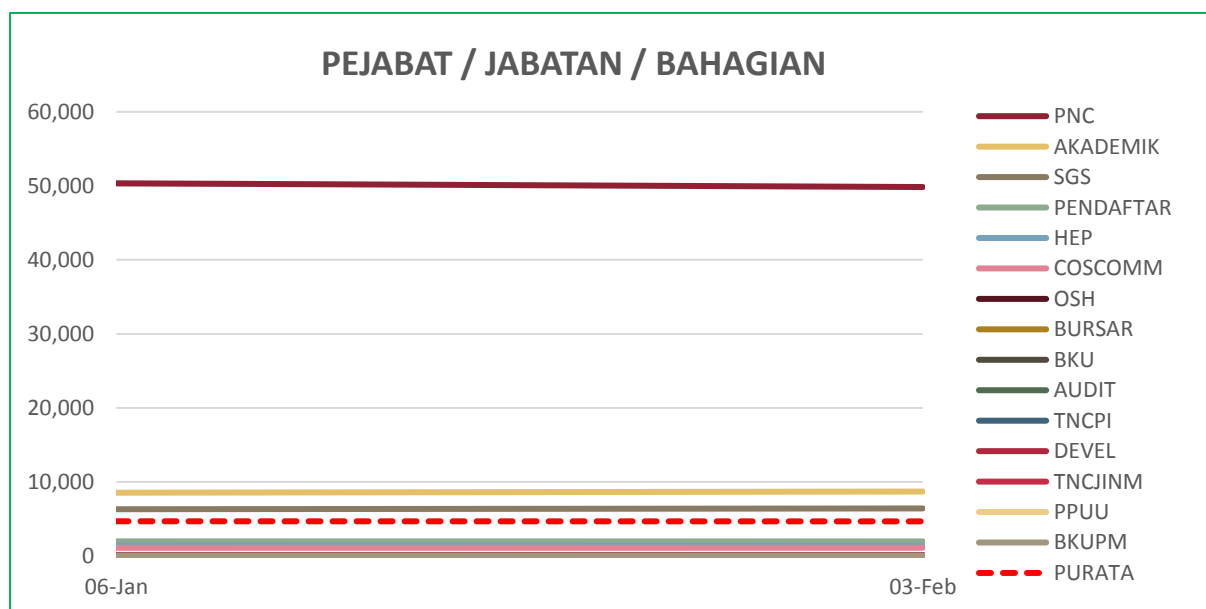

DATA PAUTAN MASUK: PEJABAT / JABATAN / BAHAGIAN

■ Tertinggi dalam bulan semasa

ALAMAT URL	6-Jan	3-Feb
PNC	50,347	49,847
AKADEMIK	8,542	8,800
SGS	6,309	6,474
PENDAFTAR	1,968	1,965
HEP	1,378	1,362
COSCOMM	1,095	1,099
OSH	132	129
BURSAR	98	116
BKU	94	95
AUDIT	80	81
TNCPI	76	78
DEVEL	72	64
TNCJINM	37	37
PPUU	14	15
BKUPM	9	11
PURATA	4,683	4,678

JADUAL 2.4 (a): Data Pautan Masuk Pejabat / Jabatan / Bahagian

RAJAH 2.4: Data Pautan Masuk Pejabat / Jabatan / Bahagian