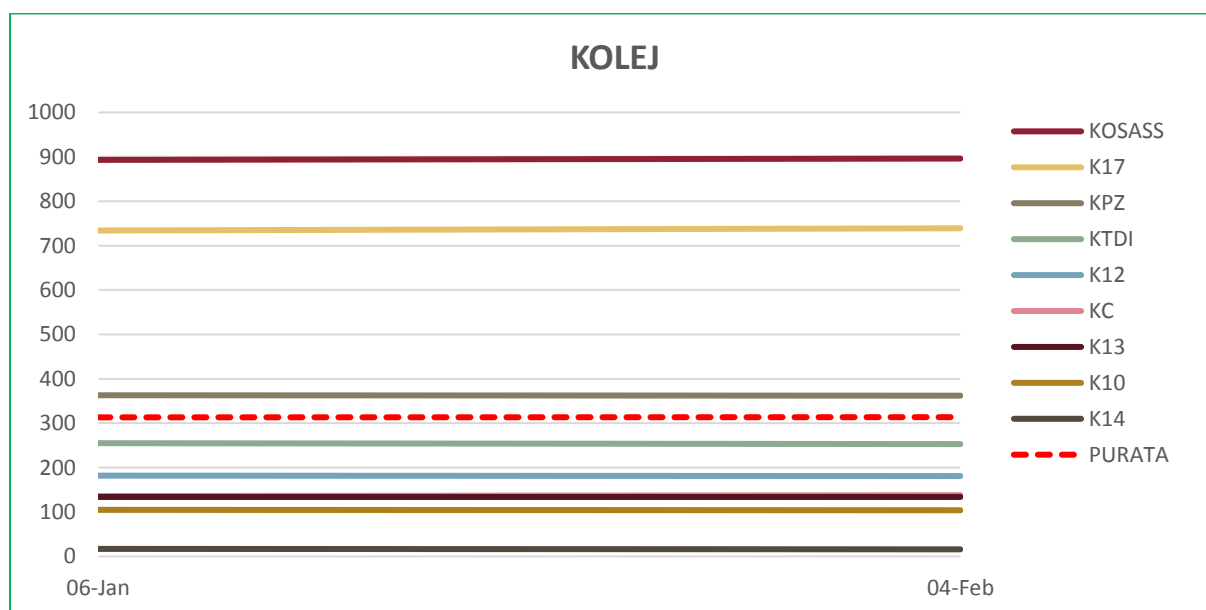

DATA PAUTAN MASUK: KOLEJ

■ Tertinggi dalam bulan semasa

ALAMAT URL	6-Jan	4-Feb
KOSASS	893	896
K17	734	739
KPZ	363	362
KTDI	255	253
K12	182	181
KC	136	138
K13	134	134
K10	105	104
K14	17	16
PURATA	313	314

JADUAL 2.5 (a): Data Pautan Masuk Kolej

RAJAH 2.5: Data Pautan Masuk Kolej