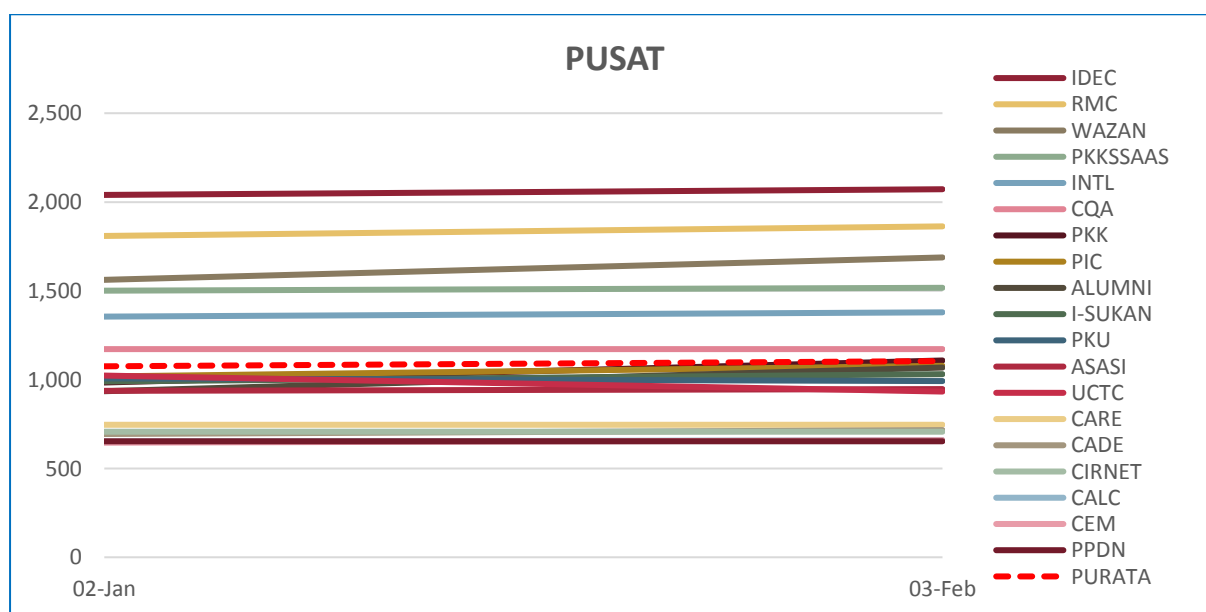

DATA SAIZ: PUSAT

■ Tertinggi dalam bulan semasa

ALAMAT URL	2-Jan	3-Feb
IDEC	2,040	2,072
RMC	1,809	1,863
WAZAN	1,562	1,688
PKKSSAAS	1,501	1,517
INTL	1,355	1,379
CQA	1,172	1,172
PKK	984	1,108
PIC	1,018	1,078
ALUMNI	935	1,068
I-SUKAN	990	1,031
PKU	1,007	992
ASASI	937	947
UCTC	1,023	933
CARE	746	746
CADE	694	716
CIRNET	707	707
CALC	651	659
CEM	645	659
PPDN	653	653
PURATA	1,075	1,105

JADUAL 1.3: Data Saiz Pusat

RAJAH 1.3: Data Saiz Pusat