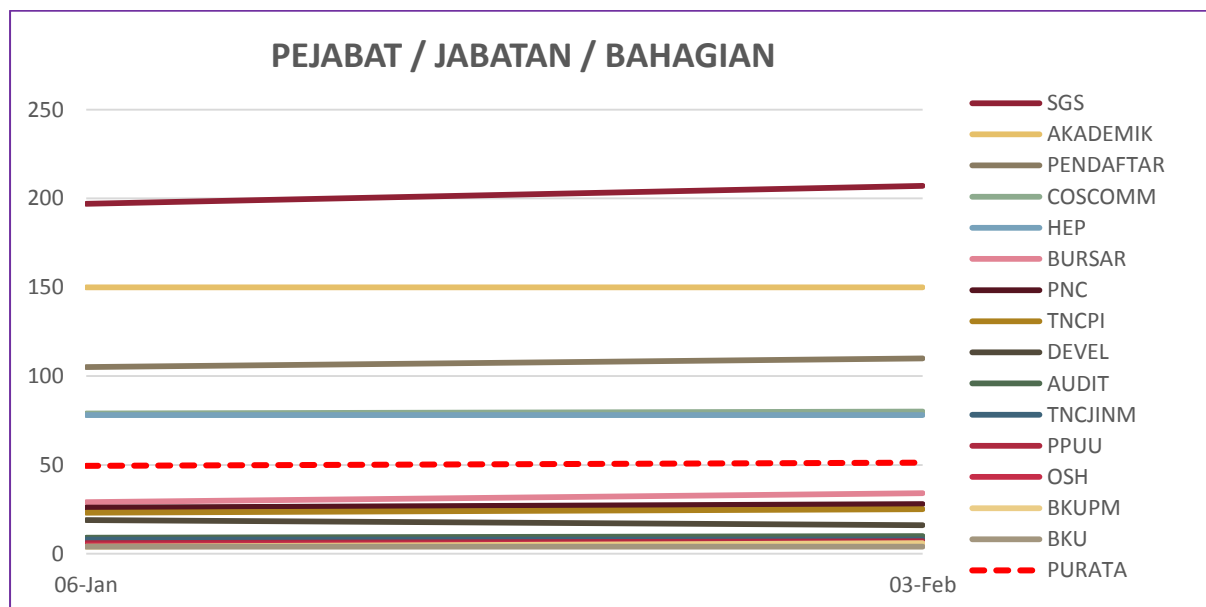

DATA DOMAIN: PEJABAT / JABATAN / BAHAGIAN

■ Tertinggi dalam bulan semasa

ALAMAT URL	6-Jan	3-Feb
SGS	197	207
AKADEMIK	150	150
PENDAFTAR	105	110
COSCOMM	79	80
HEP	78	78
BURSAR	29	34
PNC	26	28
TNCPI	23	25
DEVEL	19	16
AUDIT	9	10
TNCJINM	8	8
PPUU	6	7
OSH	5	6
BKUPM	4	6
BKU	4	4
PURATA	49	51

JADUAL 3.4: Data Domain Pejabat / Jabatan / Bahagian

RAJAH 3.4: Data Domain Pejabat / Jabatan / Bahagian