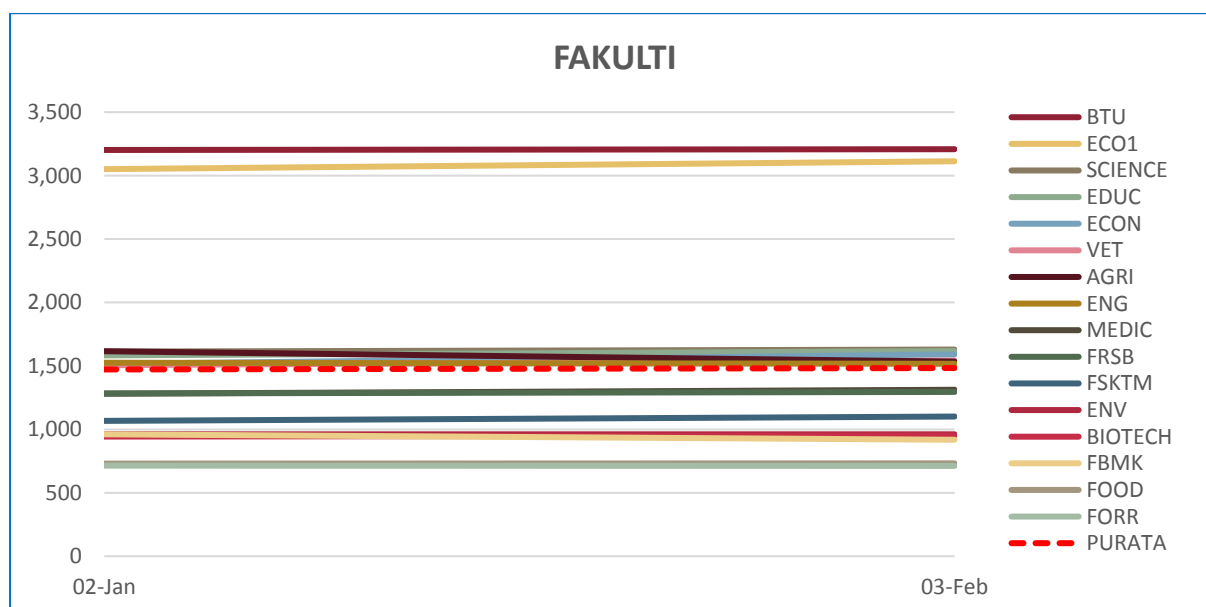

DATA SAIZ: FAKULTI

■ Tertinggi dalam bulan semasa

ALAMAT URL	2-Jan	3-Feb
BTU	3,202	3,208
ECO1	3,051	3,113
SCIENCE	1,613	1,629
EDUC	1,583	1,617
ECON	1,516	1,591
VET	1,506	1,542
AGRI	1,616	1,534
ENG	1,525	1,517
MEDIC	1,281	1,312
FRSB	1,283	1,295
FSKTM	1,067	1,101
ENV	961	961
BIOTECH	943	951
FBMK	961	918
FOOD	730	732
FORR	714	712
PURATA	1,472	1,483

JADUAL 1.1: Data Saiz Fakulti

RAJAH 1.1: Data Saiz Fakulti