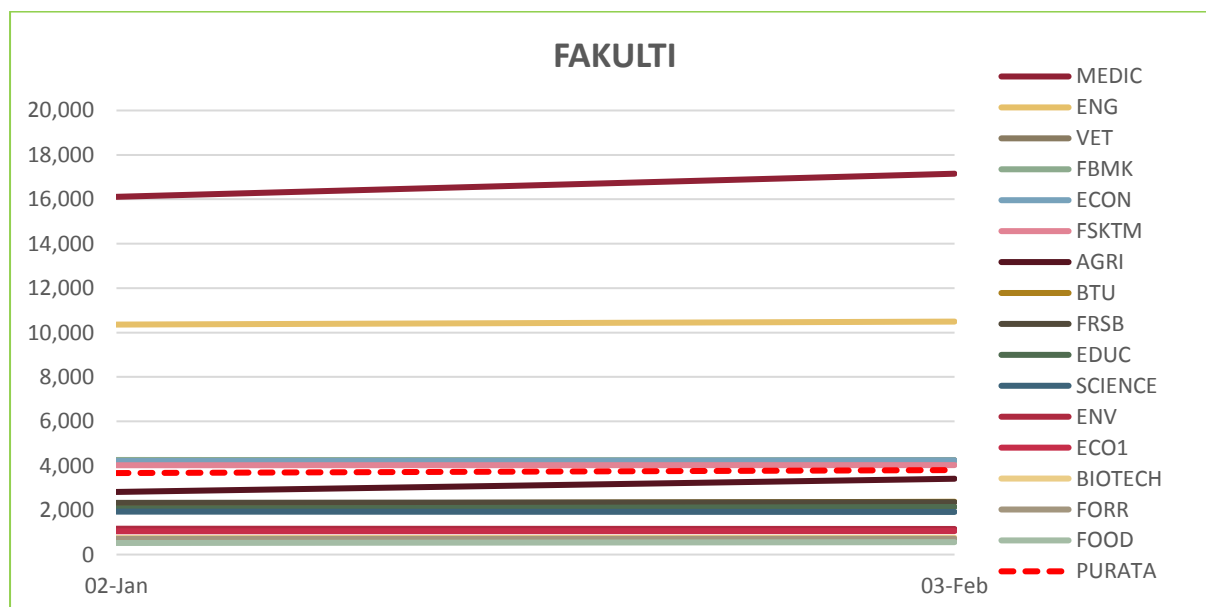

DATA PAUTAN MASUK: FAKULTI

■ Tertinggi dalam bulan semasa

ALAMAT URL	2-Jan	3-Feb
MEDIC	16,112	17,152
ENG	10,358	10,493
VET	4,134	4,248
FBMK	4,260	4,245
ECON	4,212	4,243
FSKTM	4,023	4,029
AGRI	2,820	3,415
BTU	2,287	2,378
FRSB	2,329	2,359
EDUC	2,072	2,142
SCIENCE	1,935	1,919
ENV	1,164	1,152
ECO1	1,048	1,058
BIOTECH	740	757
FORR	707	710
FOOD	521	559
PURATA	3,670	3,804

JADUAL 2.1 (a): Data Pautan Masuk Fakulti

RAJAH 2.1: Data Pautan Masuk Fakulti