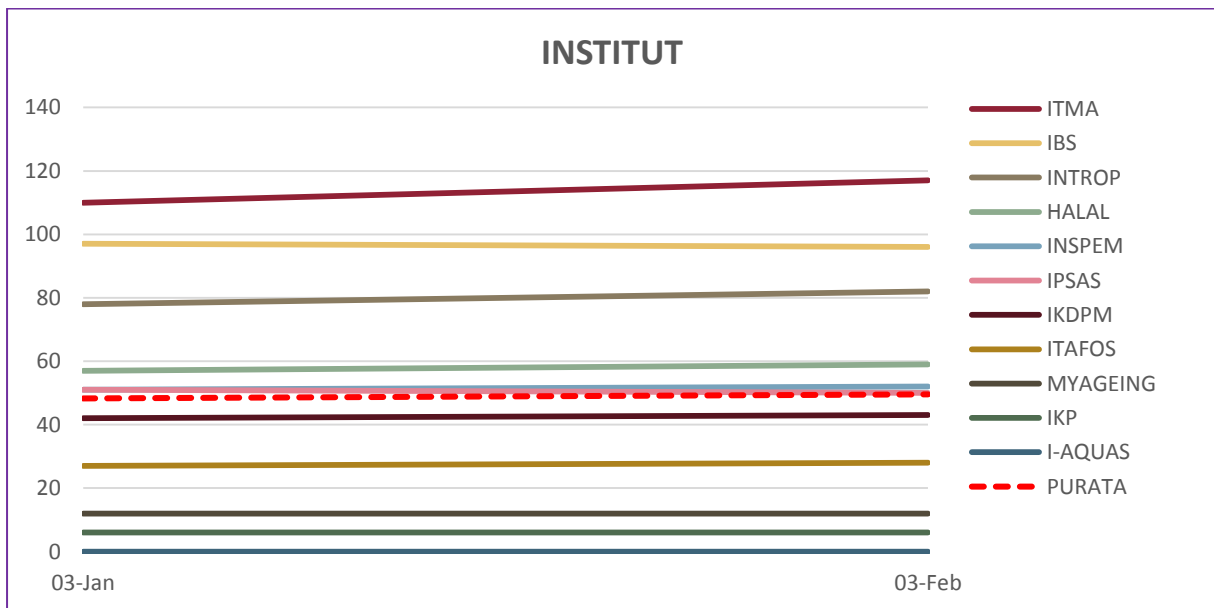

DATA DOMAIN: INSTITUT

■ Tertinggi dalam bulan semasa

ALAMAT URL	3-Jan	3-Feb
ITMA	110	117
IBS	97	96
INTROP	78	82
HALAL	57	59
INSPEM	51	52
IPSAS	51	50
IKDPM	42	43
ITAFOS	27	28
MYAGEING	12	12
IKP	6	6
I-AQUAS	0	0
PURATA	48	50

JADUAL 3.2: Data Domain Institut

RAJAH 3.2: Data Domain Institut