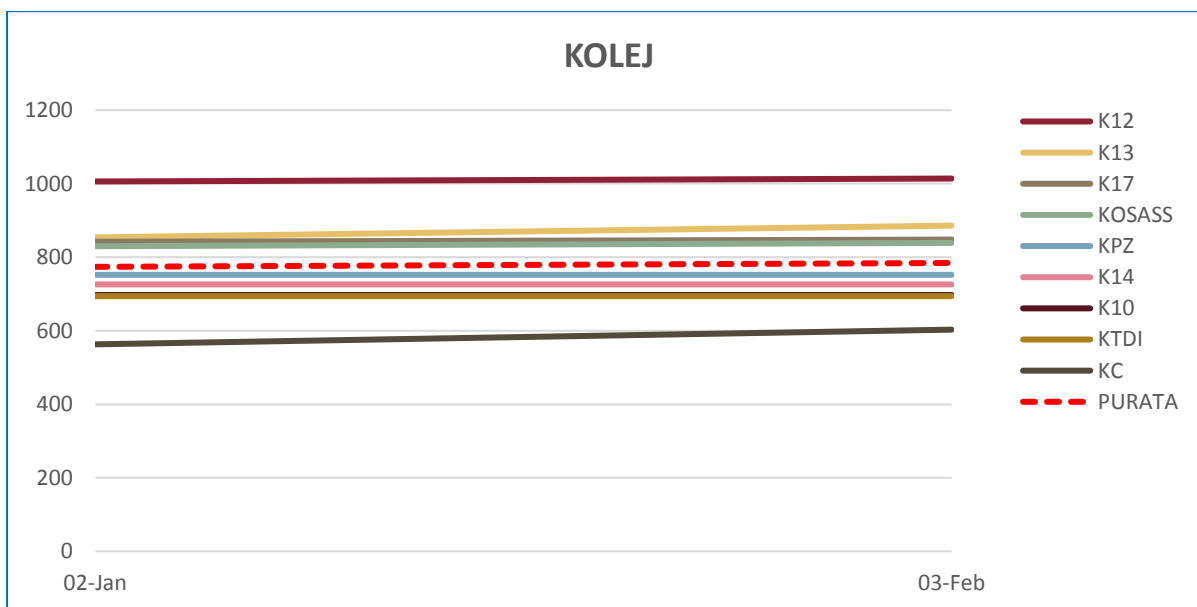

JADUAL 1.4: Data Saiz Pejabat / Jabatan / Bahagian

RAJAH 1.4: Data Saiz Pejabat / Jabatan / Bahagian

JADUAL 1.5: Data Saiz Kolej

RAJAH 1.5: Data Saiz Kolej