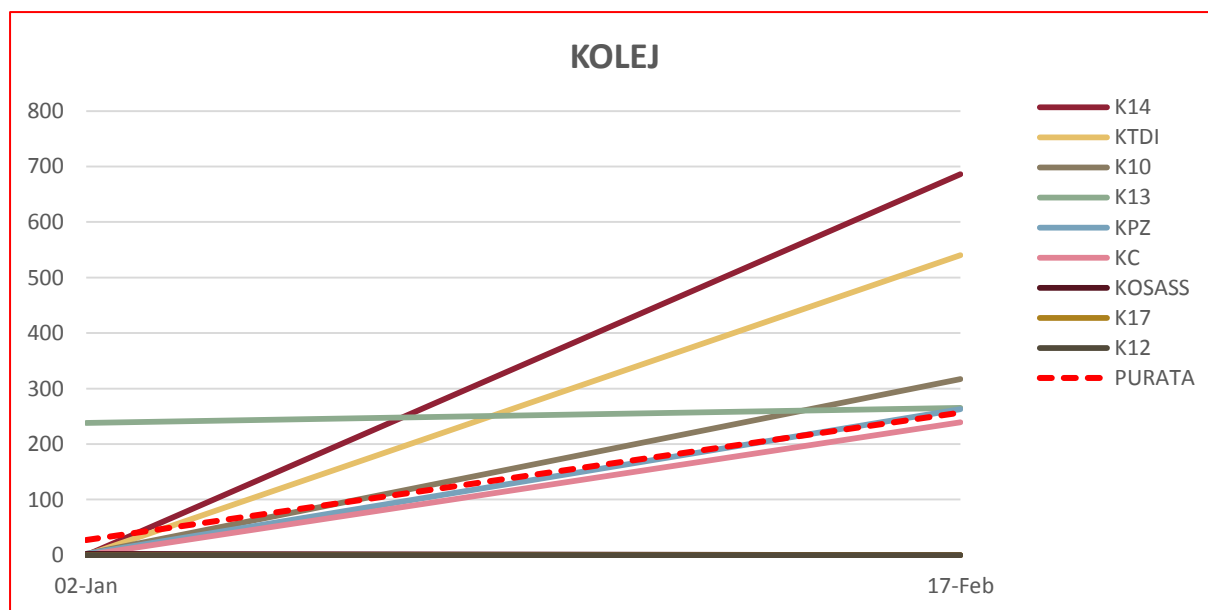

DATA BROKENLINK: KOLEJ

■ Tertinggi dalam bulan semasa

ALAMAT URL	2-Jan	17-Feb
K14	0	686
KTDI	0	540
K10	2	317
K13	238	265
KPZ	2	263
KC	0	239
KOSASS	2	0
K17	0	0
K12	0	0
PURATA	27	257

JADUAL 6.5: Data Brokenlink Kolej

RAJAH 6.5: Data Brokenlink Kolej