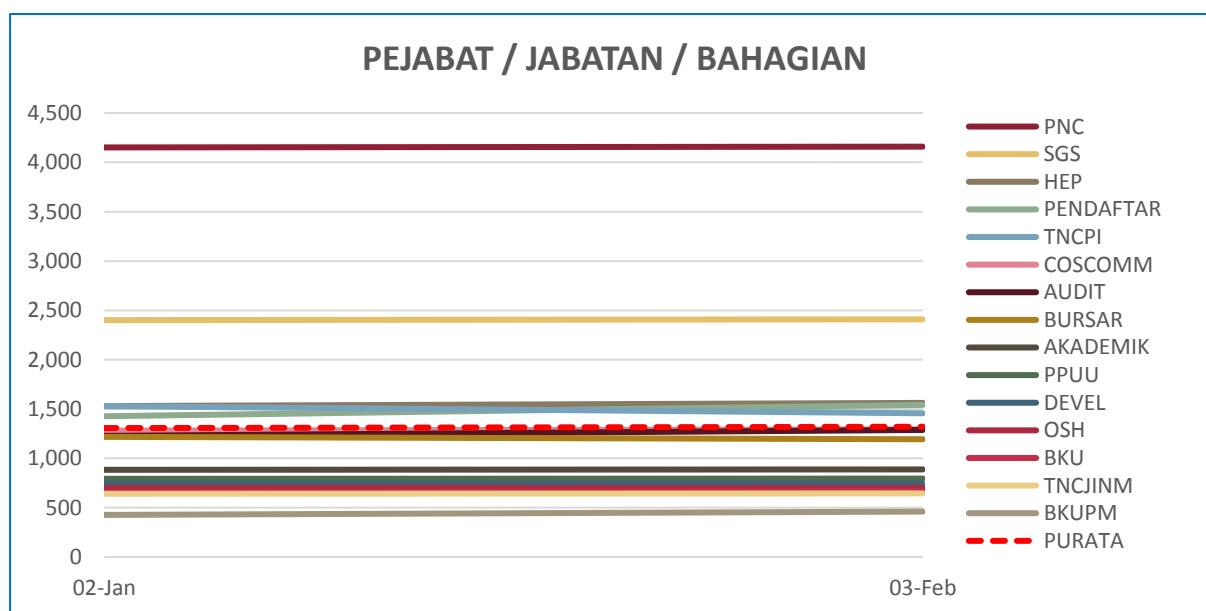

DATA SAIZ: PEJABAT / JABATAN / BAHAGIAN

■ Tertinggi dalam bulan semasa

ALAMAT URL	2-Jan	3-Feb
PNC	4,151	4,159
SGS	2,401	2,409
HEP	1,530	1,562
PENDAFTAR	1,427	1,542
TNCPI	1,530	1,457
COSCOMM	1,281	1,295
AUDIT	1,228	1,288
BURSAR	1,218	1,194
AKADEMIK	884	888
PPUU	793	795
DEVEL	741	741
OSH	701	701
BKU	656	668
TNCJINM	641	645
BKUPM	427	461
PURATA	1,307	1,320

JADUAL 1.4: Data Saiz Pejabat / Jabatan / Bahagian

RAJAH 1.4: Data Saiz Pejabat / Jabatan / Bahagian