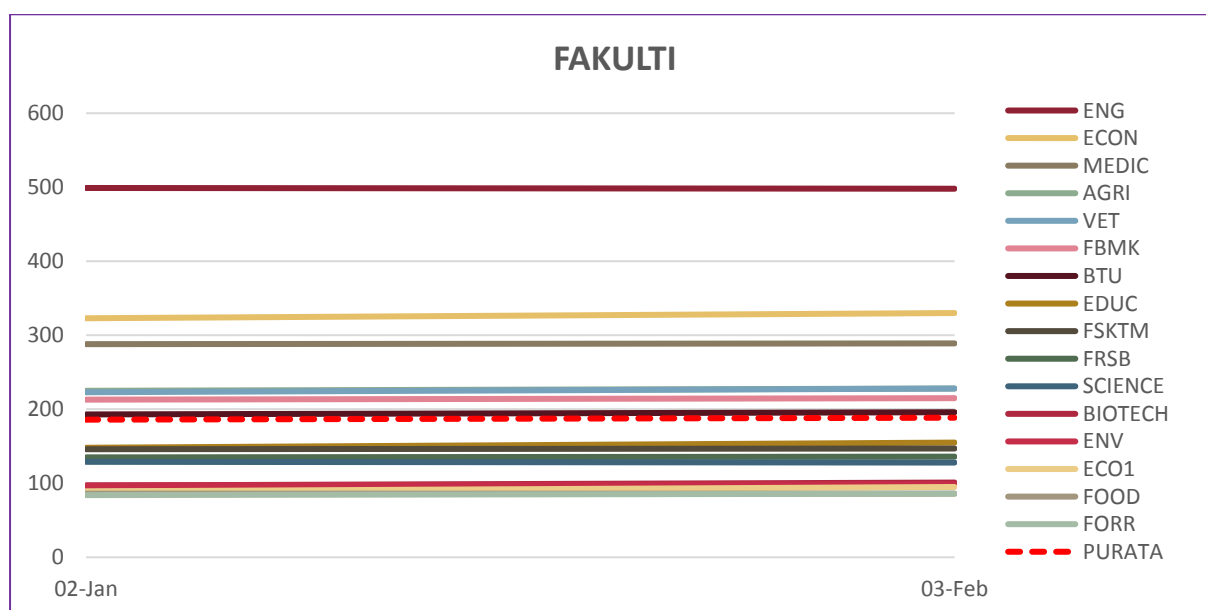

DATA DOMAIN: FAKULTI

■ Tertinggi dalam bulan semasa

ALAMAT URL	2-Jan	3-Feb
ENG	499	498
ECON	323	330
MEDIC	288	289
AGRI	225	228
VET	223	228
FBMK	213	215
BTU	193	196
EDUC	148	155
FSKTM	146	147
FRSB	135	136
SCIENCE	129	128
BIOTECH	97	101
ENV	97	99
ECO1	89	95
FOOD	86	86
FORR	84	86
PURATA	186	189

JADUAL 3.1: Data Domain Fakulti

RAJAH 3.1: Data Domain Fakulti