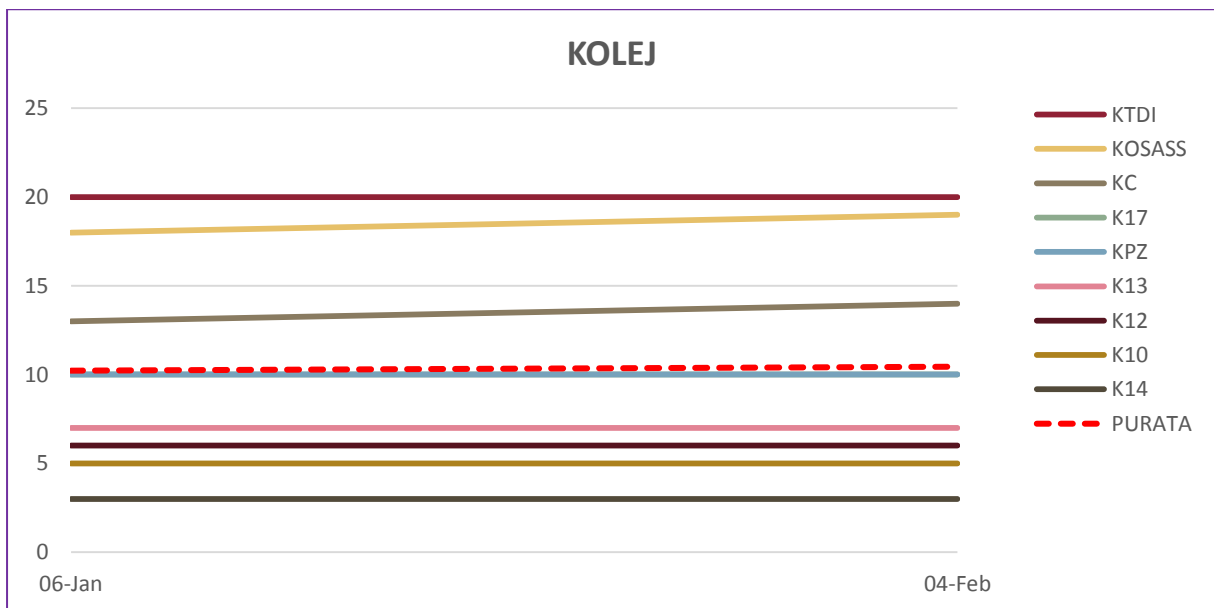

## DATA DOMAIN: KOLEJ

■ Tertinggi dalam bulan semasa

ALAMAT URL	6-Jan	4-Feb
KTDI	20	20
KOSASS	18	19
KC	13	14
K17	10	10
KPZ	10	10
K13	7	7
K12	6	6
K10	5	5
K14	3	3
PURATA	10	10

JADUAL 3.5: Data Domain Kolej