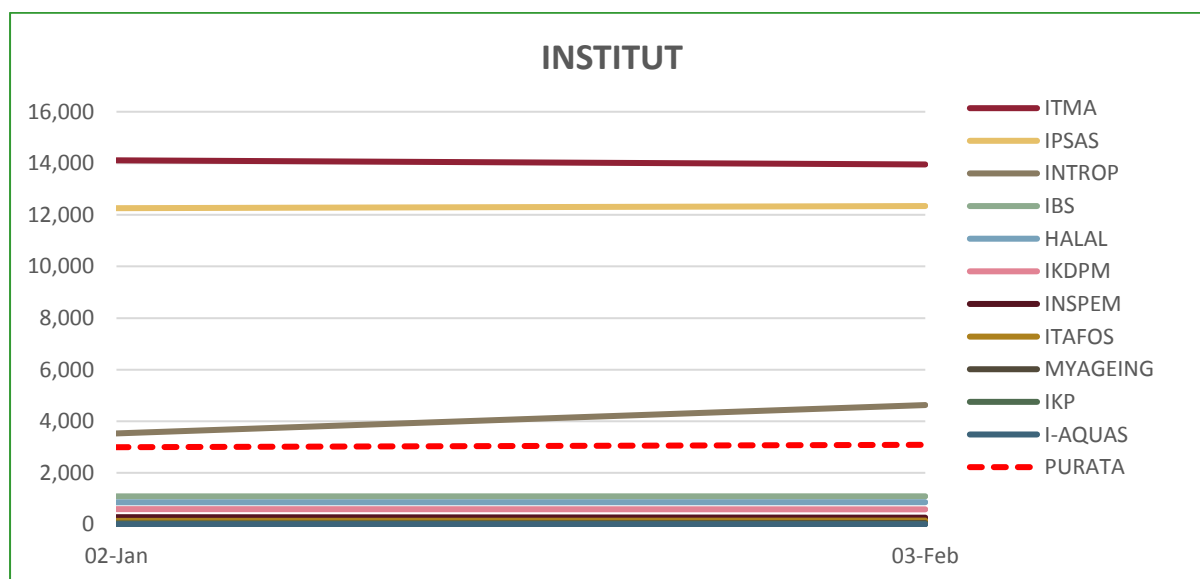

## DATA PAUTAN MASUK: FAKULTI

■ Tertinggi dalam bulan semasa

ALAMAT URL	2-Jan	3-Feb
MEDIC	16,112	17,152
ENG	10,358	10,493
VET	4,134	4,248
FBMK	4,260	4,245
ECON	4,212	4,243
FSKTM	4,023	4,029
AGRI	2,820	3,415
BTU	2,287	2,378
FRSB	2,329	2,359
EDUC	2,072	2,142
SCIENCE	1,935	1,919
ENV	1,164	1,152
ECO1	1,048	1,058
BIOTECH	740	757
FORR	707	710
FOOD	521	559
PURATA	3,670	3,804

JADUAL 2.1 (a): Data Pautan Masuk Fakulti

RAJAH 2.1: Data Pautan Masuk Fakulti

## DATA PAUTAN MASUK: INSTITUT

■ Tertinggi dalam bulan semasa

ALAMAT URL	2-Jan	3-Feb
IPSAS	12,260	24,487
ITMA	14,116	13,956
INTROP	3,526	4,630
IBS	1,084	1,087
HALAL	854	858
IKDPM	590	581
INSPEM	278	263
ITAFOS	135	146
MYAGEING	26	51
IKP	27	19
I-AQUAS	0	0
PURATA	2,991	4,189

JADUAL 2.2 (a): Data Pautan Masuk Institut

RAJAH 2.2: Data Pautan Masuk Institut