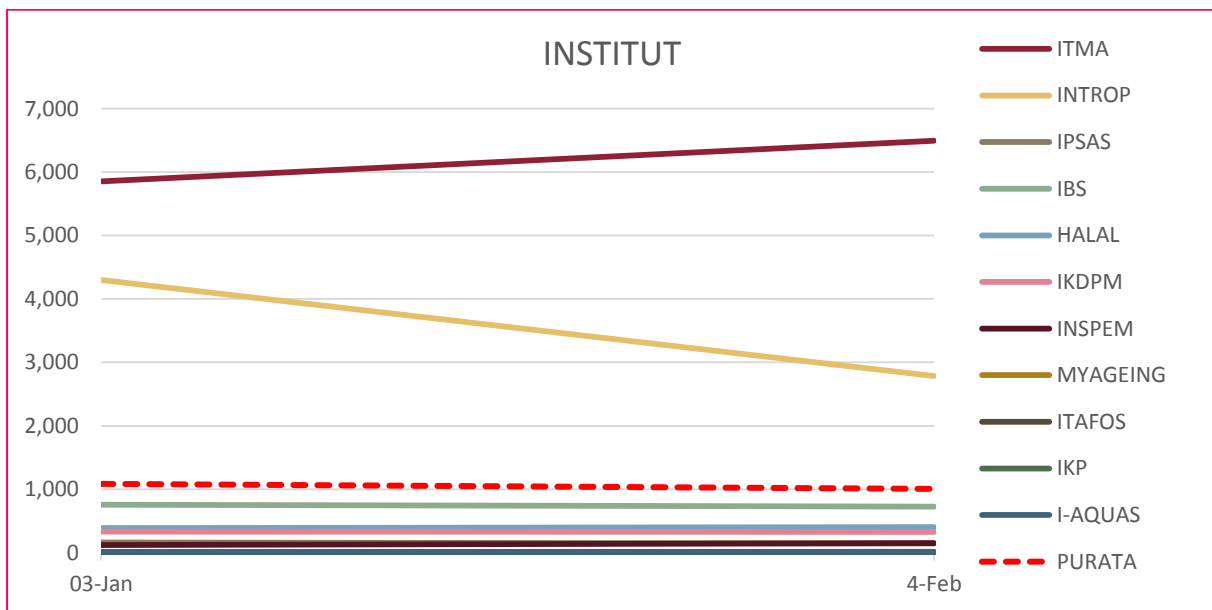

---

DEFINISI                      Jumlah pautan masuk yang diterima laman web PTJ dari laman web luar UPM.

---

SUMBER DATA              <http://www.ahrefs.com>

---

2.1

DATA PAUTAN MASUK : FAKULTI

■ Tertinggi dalam bulan

JADUAL 2.1: Data Pautan Masuk Fakulti

RAJAH 2.1: Data Pautan Masuk Fakulti

2.2

DATA PAUTAN MASUK : INSTITUT

■ Tertinggi dalam bulan

ALAMAT URL	3-Jan	4-Feb
ITMA	5,851	6,493
INTROP	4,297	2,785
IBS	759	724
HALAL	389	405
IKDPM	334	330
INSPEM	119	153
IPSAS	159	144
MYAGEING	12	16
ITAFOS	9	11
IKP	6	6
I-AQUAS	0	0
PURATA	1,085	1,006

JADUAL 2.2: Data Pautan Masuk Institut

RAJAH 2.2: Data Pautan Masuk Institut

2.3

DATA PAUTAN MASUK : PUSAT

■ Tertinggi dalam bulan

PUSAT	4-Jan	4-Feb
ASASI	1,629	1,641
ALUMNI	616	614
PKKSSAAS	358	358
PIC	350	353
CARE	327	332
RMC	277	284
I-SUKAN	219	224
IDEC	78	119
UCTC	113	118
CADE	58	60
PKU	45	48
PKK	23	25
PPDN	18	22
CEM	10	10
CALC	9	8
WAZAN	4	5
CIRNET	1	1
INTL	31	0
CQA	0	0
PURATA	219	222

JADUAL 2.3: Data Pautan Masuk Pusat

RAJAH 2.3: Data Pautan Masuk Pusat