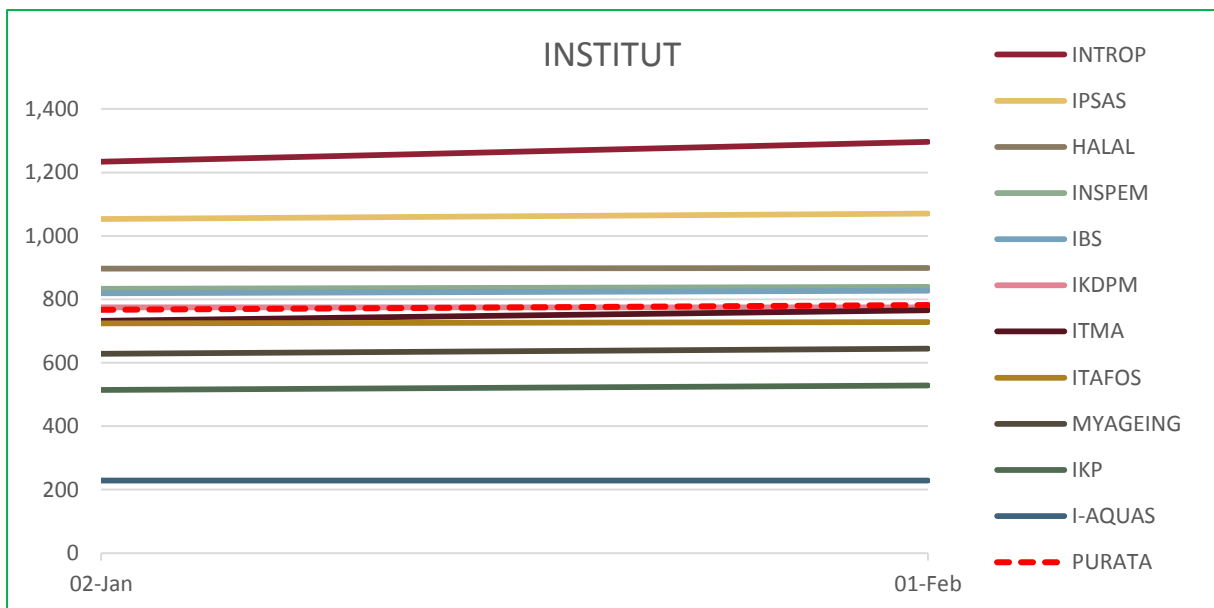

JADUAL 1.1: Data Saiz Fakulti

RAJAH 1.1: Data Saiz Fakulti

■ Tertinggi dalam bulan

ALAMAT URL	2-Jan	1-Feb
INTROP	1,234	1,296
IPSAS	1,053	1,070
HALAL	897	899
INSPEM	833	839
IBS	819	827
IKDPM	775	775
ITMA	732	766
ITAFOS	724	728
MYAGEING	628	644
IKP	514	528
I-AQUAS	229	229
PURATA	767	782

JADUAL 1.2: Data Saiz Institut

RAJAH 1.2: Data Saiz Institut

1.3

DATA SAIZ : PUSAT

■ Tertinggi dalam bulan

ALAMAT URL	2-Jan	1-Feb
RMC	1,661	1,663
IDEC	1,615	1,627
WAZAN	1,312	1,362
PKKSSAAS	1,235	1,251
INTL	1,113	1,166
UCTC	976	976
ALUMNI	972	972
CQA	972	998
PKU	891	893
ASASI	840	840
PIC	746	766
I-SUKAN	745	797
CIRNET	699	699
PKK	662	726
CARE	654	648
PPDN	647	647
CEM	562	566
CALC	548	562
CADE	548	554
PURATA	916	932