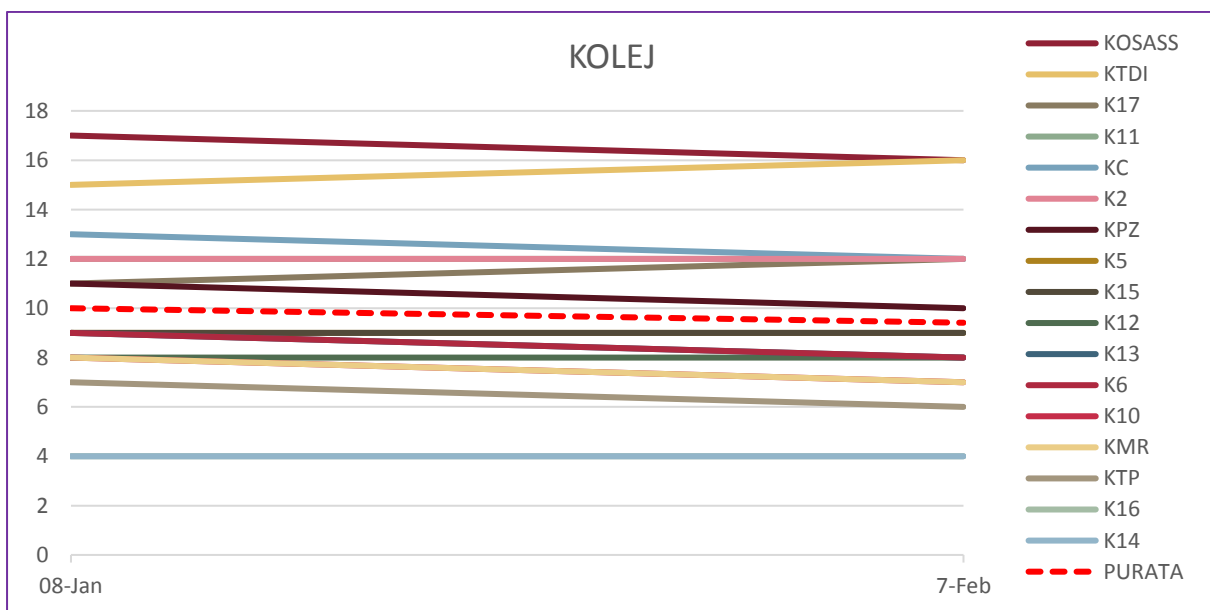

RAJAH 3.4: Data Domain Pejabat / Jabatan / Bahagian

JADUAL 3.4: Data Domain Pejabat / Jabatan / Bahagian

■ Tertinggi dalam bulan

ALAMAT URL	8-Jan	7-Feb
KOSASS	17	16
KTDI	15	16
KC	13	12
K11	12	12
K2	12	12
K17	11	12
KPZ	11	10
K15	9	9
K13	9	9
K6	9	8
K5	9	8
K10	8	8
KMR	8	7
K12	8	7
KTP	7	6
K16	4	4
K14	4	4
PURATA	10	9

JADUAL 3.5: Data Domain Kolej

RAJAH 3.5: Data Domain Kolej

■ Tertinggi dalam bulan semasa

ALAMAT URL	8-Jan	7-Feb
LIB	288	295
SGS	154	160
TPU	50	52
SCIENCEPARK	33	40
SUKAN	29	30
PENERBIT	16	16
PALAPES	7	7
HPUPM	0	0
PURATA	72	75