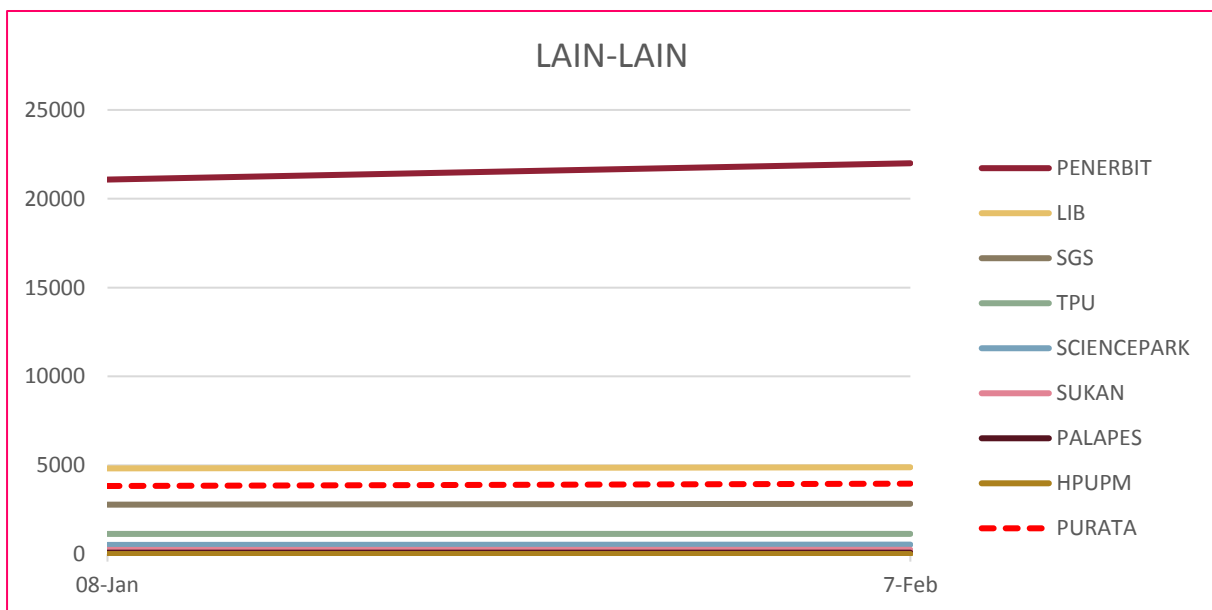

2.6

DATA PAUTAN MASUK : LAIN-LAIN

■ Tertinggi dalam bulan

ALAMAT URL	8-Jan	7-Feb
PENERBIT	21,081	21,999
LIB	4,827	4,884
SGS	2,779	2,828
TPU	1,132	1,134
SCIENCEPARK	513	529
SUKAN	230	238
PALAPES	78	78
HPUPM	0	0
PURATA	3,830	3,961

JADUAL 2.6: Data Pautan Masuk Lain-lain

RAJAH 2.6: Data Pautan Masuk Lain-lain