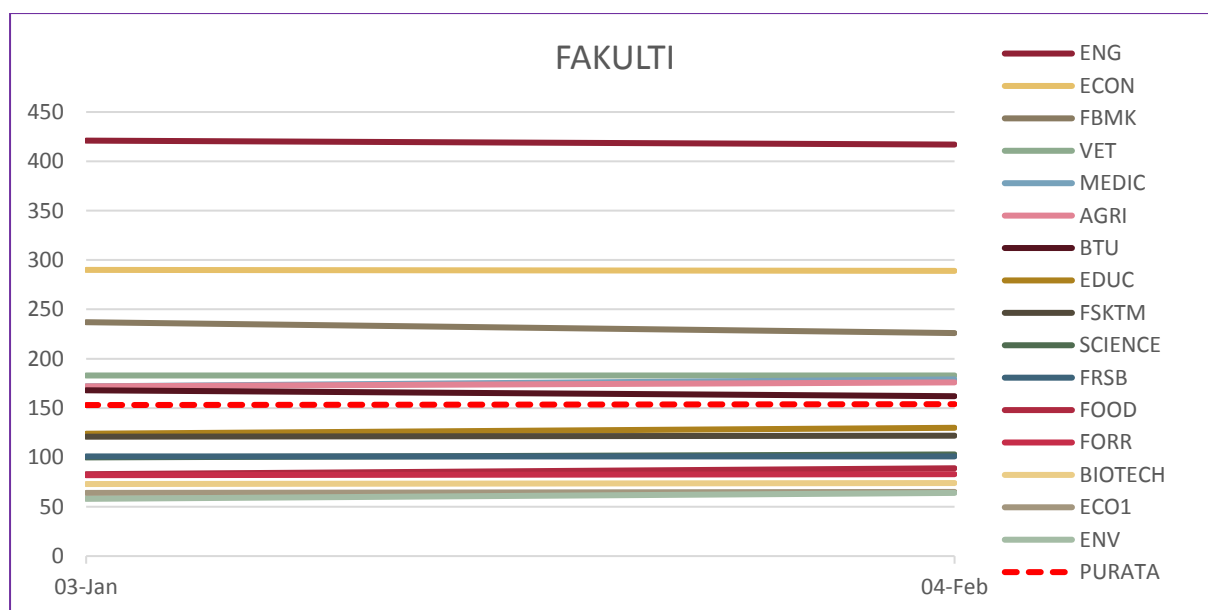

3.1

DATA DOMAIN : FAKULTI

■ Tertinggi dalam bulan

ALAMAT URL	3-Jan	4-Feb
ENG	421	417
ECON	290	289
FBMK	237	226
VET	183	183
MEDIC	172	179
AGRI	172	176
BTU	168	162
EDUC	124	130
FSKTM	121	122
FRSB	101	103
SCIENCE	100	101
FOOD	83	89
FORR	82	83
BIOTECH	73	74
ECO1	64	65
ENV	58	64
PURATA	153	154

RAJAH 3.1: Data Domain Fakulti

JADUAL 3.1: Data Domain Fakulti