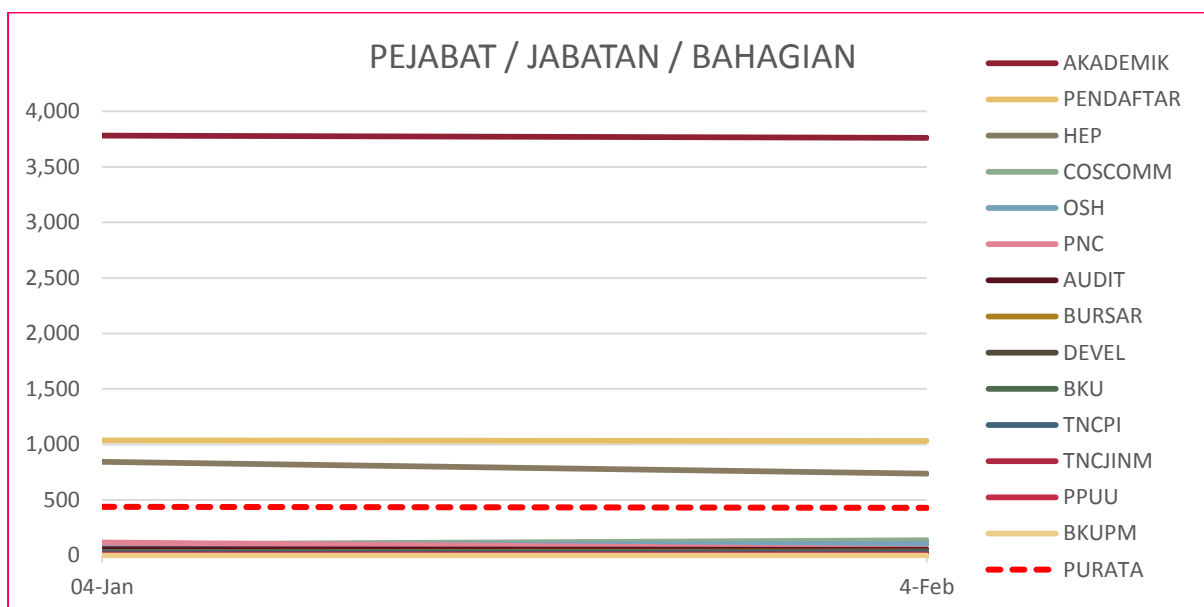

2.4

DATA PAUTAN MASUK : PEJABAT / JABATAN / BAHAGIAN

■ Tertinggi dalam bulan

ALAMAT URL	4-Jan	4-Feb
AKADEMIK	3,782	3,762
PENDAFTAR	1,036	1,030
HEP	843	738
COSCOMM	99	136
OSH	97	101
PNC	116	56
AUDIT	56	51
BURSAR	30	36
DEVEL	12	34
BKU	29	28
TNCPI	23	22
TNCJINM	11	10
PPUU	2	2
BKUPM	0	0
PURATA	438	429

JADUAL 2.4: Data Pautan Masuk Pejabat / Jabatan / Bahagian

RAJAH 2.4: Data Pautan Masuk Pejabat / Jabatan / Bahagian