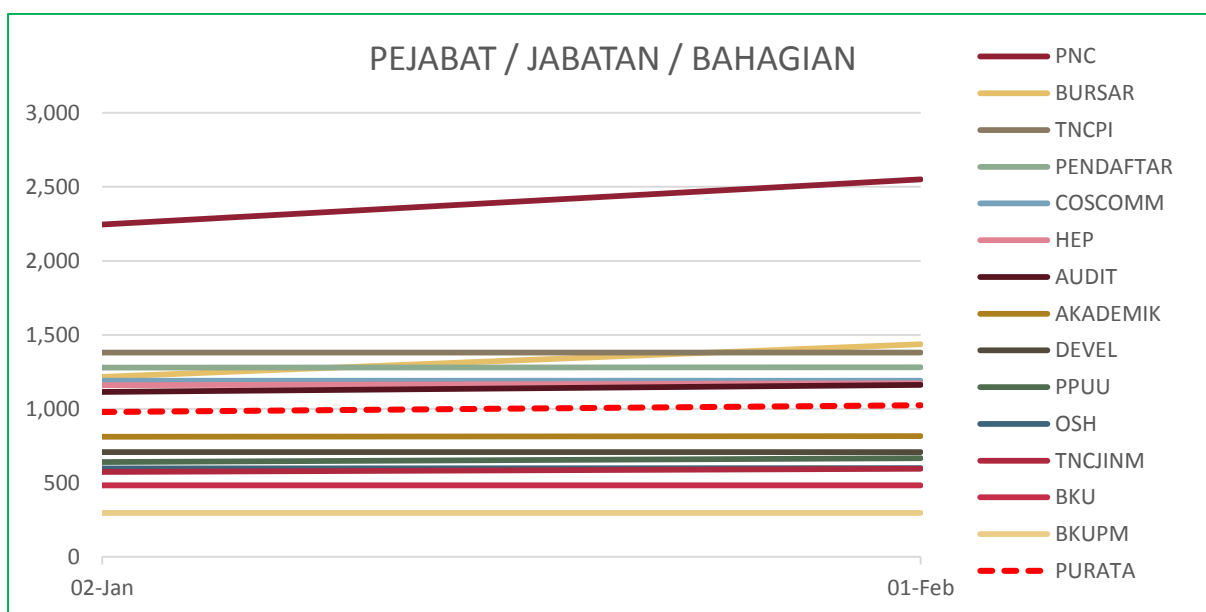

JADUAL 1.2: Data Saiz Institut

RAJAH 1.2: Data Saiz Institut

1.3

DATA SAIZ : PUSAT

■ Tertinggi dalam bulan

ALAMAT URL	2-Jan	1-Feb
RMC	1,661	1,663
IDEC	1,615	1,627
WAZAN	1,312	1,362
PKKSSAAS	1,235	1,251
INTL	1,113	1,166
UCTC	976	976
ALUMNI	972	972
CQA	972	998
PKU	891	893
ASASI	840	840
PIC	746	766
I-SUKAN	745	797
CIRNET	699	699
PKK	662	726
CARE	654	648
PPDN	647	647
CEM	562	566
CALC	548	562
CADE	548	554
PURATA	916	932

JADUAL 1.3: Data Saiz Pusat

RAJAH 1.3: Data Saiz Pusat

■ Tertinggi dalam bulan

ALAMAT URL	2-Jan	1-Feb
PNC	2,245	2,551
BURSAR	1,216	1,436
TNCPI	1,381	1,381
PENDAFTAR	1,280	1,282
COSCOMM	1,191	1,191
HEP	1,161	1,174
AUDIT	1,115	1,163
AKADEMIK	811	817
DEVEL	708	708
PPUU	641	667
OSH	597	601
TNCJINM	573	595
BKU	484	484
BKUPM	297	297
PURATA	979	1,025

JADUAL 1.4: Data Saiz Pejabat / Jabatan / Bahagian

RAJAH 1.4: Data Saiz Pejabat / Jabatan / Bahagian

1.5

DATA SAIZ : KOLEJ

■ Tertinggi dalam bulan

ALAMAT URL	2-Jan	1-Feb
K15	1,164	1,168
K12	894	890
K13	874	874
K17	784	782
K11	782	778
K5	777	777
KOSASS	763	731
KPZ	710	720
KMR	690	690
K14	670	670
KTDI	651	653
K6	589	589
K2	579	579
K10	567	567
K16	522	522
KTP	507	507
KC	470	476
PURATA	705	704