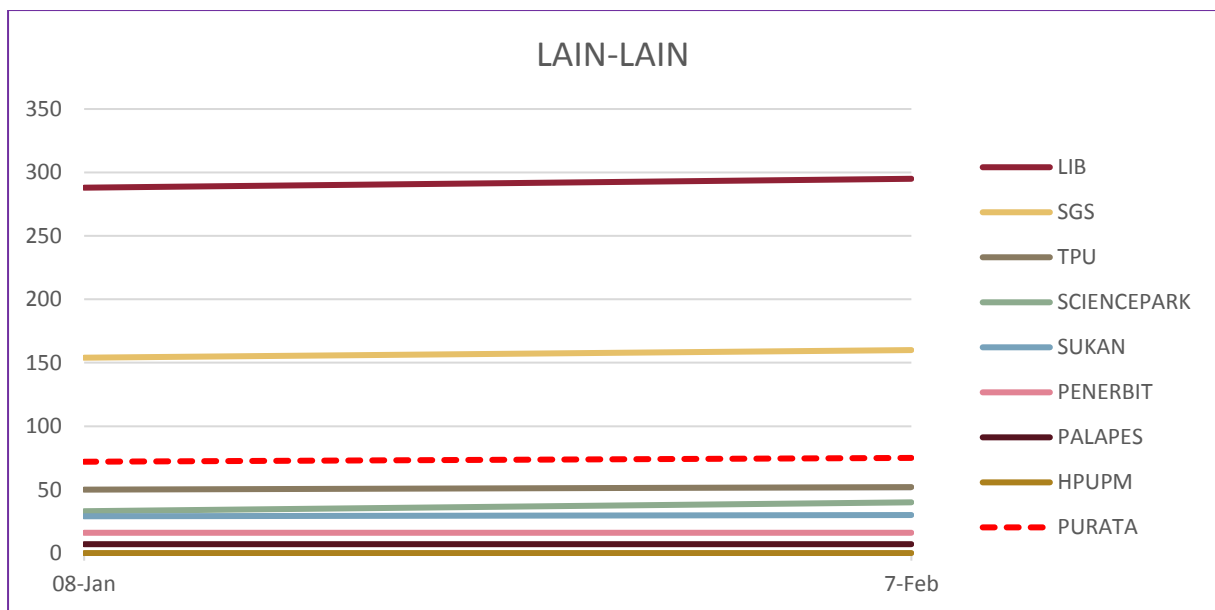

■ Tertinggi dalam bulan semasa

ALAMAT URL	8-Jan	7-Feb
LIB	288	295
SGS	154	160
TPU	50	52
SCIENCEPARK	33	40
SUKAN	29	30
PENERBIT	16	16
PALAPES	7	7
HPUPM	0	0
PURATA	72	75

JADUAL 3.6: Data Domain Lain-lain

RAJAH 3.6: Data Domain Lain-lain