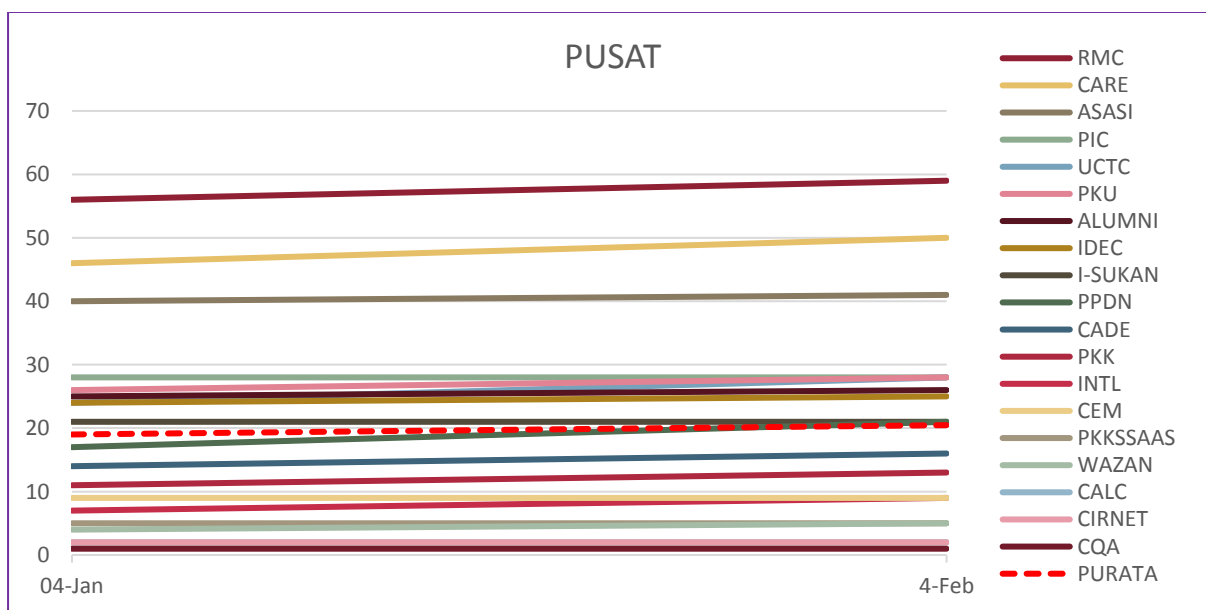

■ Tertinggi dalam bulan

ALAMAT URL	4-Jan	4-Feb
RMC	56	59
CARE	46	50
ASASI	40	41
PIC	28	28
PKU	26	28
ALUMNI	25	28
UCTC	24	26
IDEC	24	25
I-SUKAN	21	21
PPDN	17	21
CADE	14	16
PKK	11	13
CEM	9	9
INTL	7	9
PKKSSAAS	5	5
WAZAN	4	5
CIRNET	2	2
CALC	2	2
CQA	1	1
PURATA	19	20

JADUAL 3.3: Data Domain Pusat

RAJAH 3.3: Data Domain Pusat