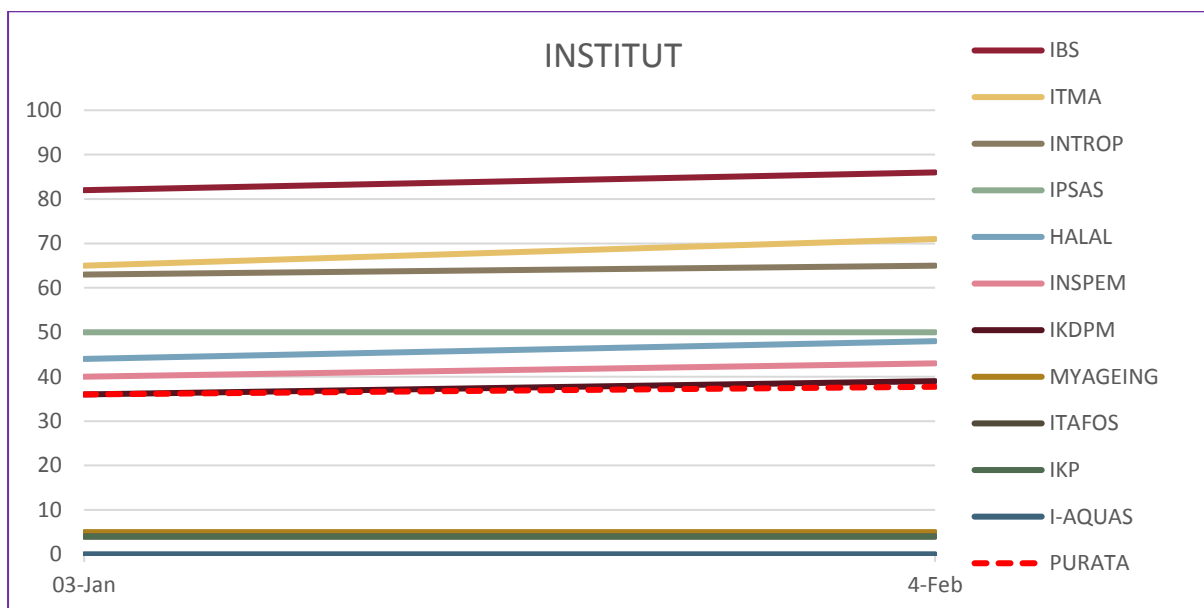

RAJAH 3.1: Data Domain Fakulti

JADUAL 3.1: Data Domain Fakulti

■ Tertinggi dalam bulan

ALAMAT URL	3-Jan	4-Feb
IBS	82	86
ITMA	65	71
INTROP	63	65
IPSAS	50	50
HALAL	44	48
INSPEM	40	43
IKDPM	36	39
MYAGEING	5	5
ITAFOS	4	4
IKP	4	4
I-AQUAS	0	0
PURATA	36	38

JADUAL 3.2: Data Domain Institut

RAJAH 3.2: Data Domain Institut

■ Tertinggi dalam bulan

ALAMAT URL	4-Jan	4-Feb
RMC	56	59
CARE	46	50
ASASI	40	41
PIC	28	28
PKU	26	28
ALUMNI	25	28
UCTC	24	26
IDEC	24	25
I-SUKAN	21	21
PPDN	17	21
CADE	14	16
PKK	11	13
CEM	9	9
INTL	7	9
PKKSSAAS	5	5
WAZAN	4	5
CIRNET	2	2
CALC	2	2
CQA	1	1
PURATA	19	20