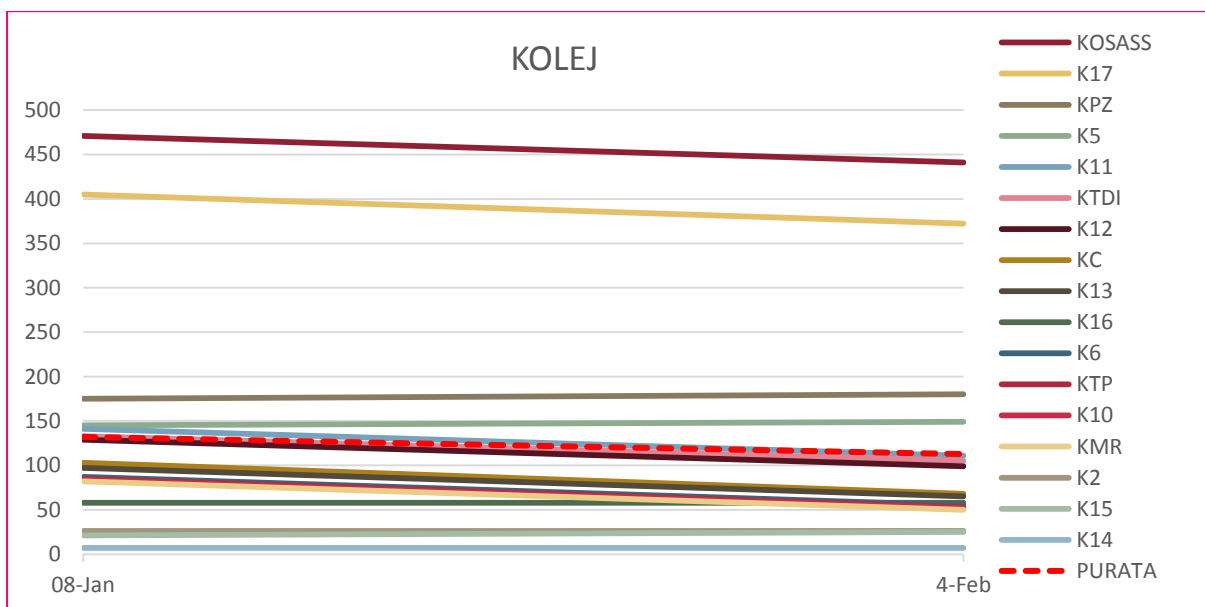

## DATA PAUTAN MASUK : PEJABAT / JABATAN / BAHAGIAN

■ Tertinggi dalam bulan

ALAMAT URL	4-Jan	4-Feb
AKADEMIK	3,782	3,762
PENDAFTAR	1,036	1,030
HEP	843	738
COSCOMM	99	136
OSH	97	101
PNC	116	56
AUDIT	56	51
BURSAR	30	36
DEVEL	12	34
BKU	29	28
TNCPI	23	22
TNCJINM	11	10
PPUU	2	2
BKUPM	0	0
PURATA	438	429

JADUAL 2.4: Data Pautan Masuk Pejabat / Jabatan / Bahagian

RAJAH 2.4: Data Pautan Masuk Pejabat / Jabatan / Bahagian

2.5

DATA PAUTAN MASUK : KOLEJ

■ Tertinggi dalam bulan

ALAMAT URL	8-Jan	4-Feb
KOSASS	471	441
K17	405	372
KPZ	175	180
K5	145	149
K11	141	111
KTDI	133	105
K12	129	99
KC	103	68
K13	97	65
K6	87	58
KTP	85	55
K10	84	53
KMR	82	52
K16	58	50
K2	26	26
K15	21	25
K14	7	7
PURATA	132	113

JADUAL 2.5: Data Pautan Masuk Kolej

RAJAH 2.5: Data Pautan Masuk Kolej

## 2.6