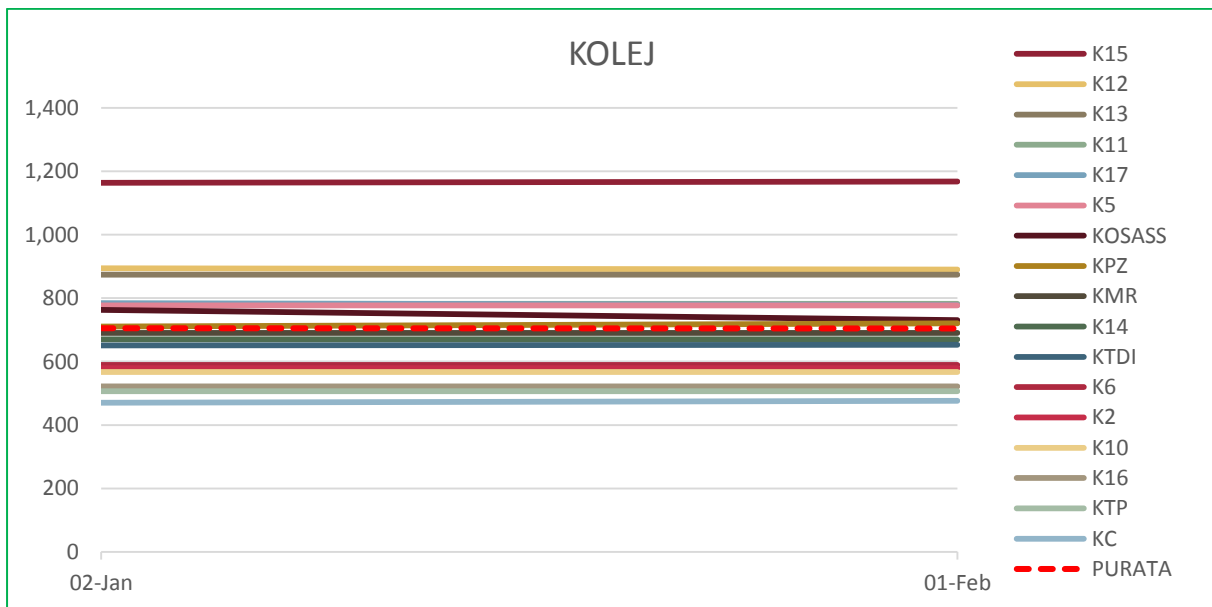

JADUAL 1.3: Data Saiz Pusat

RAJAH 1.3: Data Saiz Pusat

■ Tertinggi dalam bulan

ALAMAT URL	2-Jan	1-Feb
PNC	2,245	2,551
BURSAR	1,216	1,436
TNCPI	1,381	1,381
PENDAFTAR	1,280	1,282
COSCOMM	1,191	1,191
HEP	1,161	1,174
AUDIT	1,115	1,163
AKADEMIK	811	817
DEVEL	708	708
PPUU	641	667
OSH	597	601
TNCJINM	573	595
BKU	484	484
BKUPM	297	297
PURATA	979	1,025

JADUAL 1.4: Data Saiz Pejabat / Jabatan / Bahagian

RAJAH 1.4: Data Saiz Pejabat / Jabatan / Bahagian

1.5

DATA SAIZ : KOLEJ

■ Tertinggi dalam bulan

ALAMAT URL	2-Jan	1-Feb
K15	1,164	1,168
K12	894	890
K13	874	874
K17	784	782
K11	782	778
K5	777	777
KOSASS	763	731
KPZ	710	720
KMR	690	690
K14	670	670
KTDI	651	653
K6	589	589
K2	579	579
K10	567	567
K16	522	522
KTP	507	507
KC	470	476
PURATA	705	704

JADUAL 1.5: Data Saiz Kolej

RAJAH 1.5: Data Saiz Kolej

1.6

DATA SAIZ : LAIN-LAIN

■ Tertinggi dalam bulan

ALAMAT URL	2-Jan	1-Feb
SCIENCEPARK	2,355	2,363
SGS	2,255	2,301
LIB	1,177	1,191
TPU	1,002	1,008
SUKAN	767	767
HPUPM	472	548
PENERBIT	512	512
PALAPES	355	355
PURATA	1,112	1,131