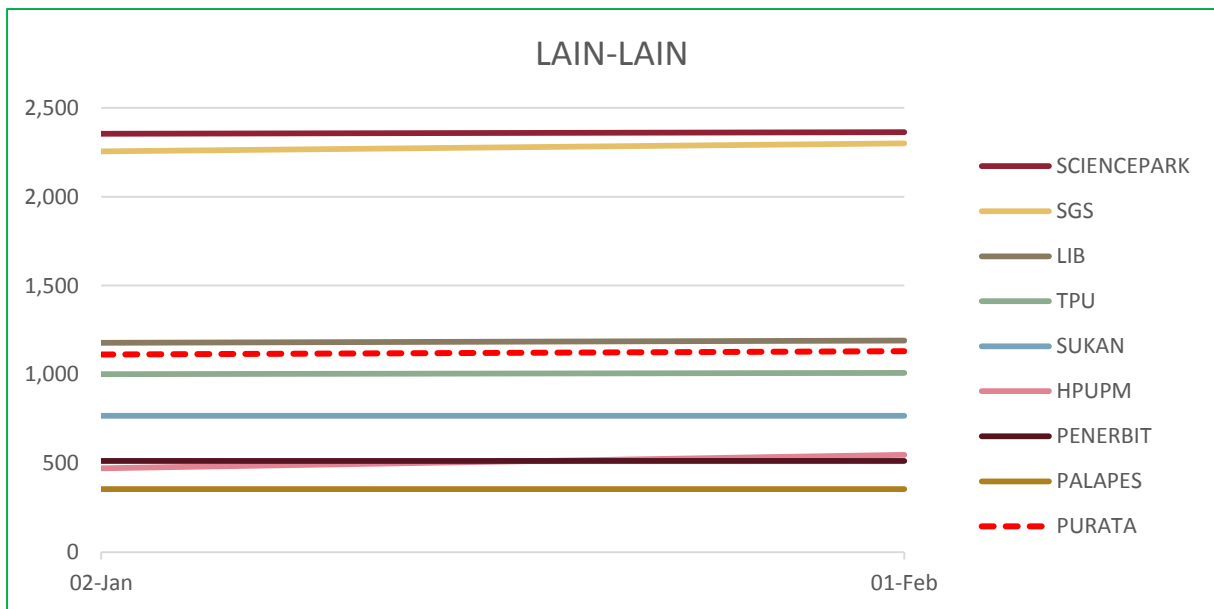

JADUAL 1.5: Data Saiz Kolej

RAJAH 1.5: Data Saiz Kolej

1.6

DATA SAIZ : LAIN-LAIN

■ Tertinggi dalam bulan

ALAMAT URL	2-Jan	1-Feb
SCIENCEPARK	2,355	2,363
SGS	2,255	2,301
LIB	1,177	1,191
TPU	1,002	1,008
SUKAN	767	767
HPUPM	472	548
PENERBIT	512	512
PALAPES	355	355
PURATA	1,112	1,131

JADUAL 1.6: Data Saiz Lain-lain

RAJAH 1.6: Data Saiz Lain-lain