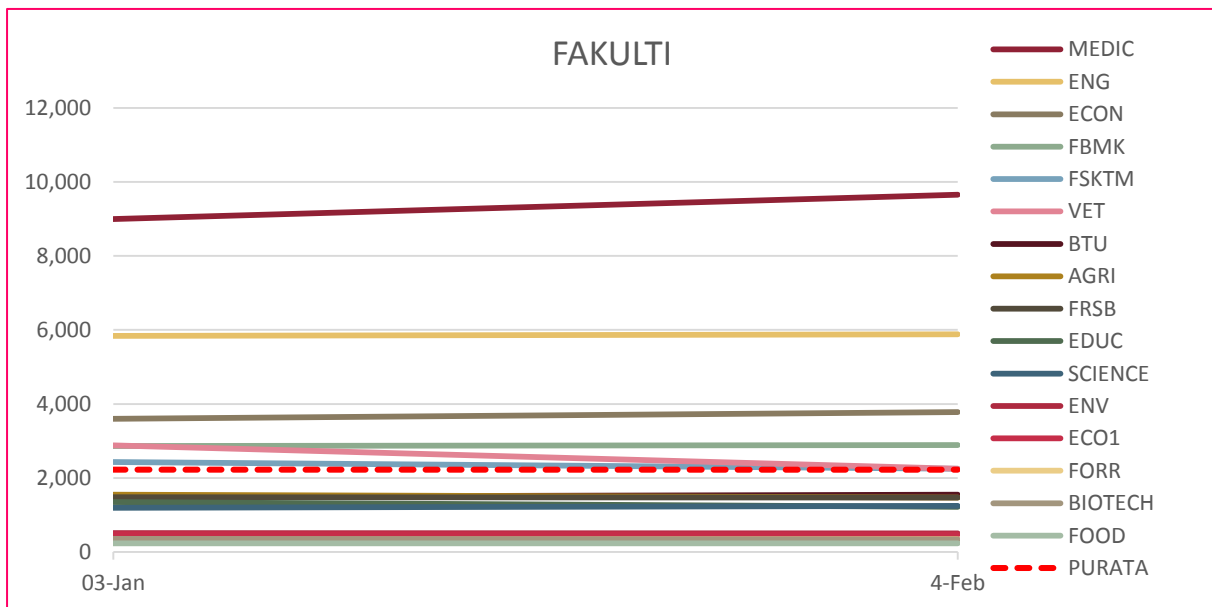

2.1

DATA PAUTAN MASUK : FAKULTI

■ Tertinggi dalam bulan

FAKULTI	3-Jan	4-Feb
MEDIC	8,996	9,651
ENG	5,837	5,884
ECON	3,602	3,780
FBMK	2,867	2,885
VET	2,881	2,250
FSKTM	2,433	2,248
BTU	1,486	1,549
AGRI	1,551	1,472
FRSB	1,476	1,467
SCIENCE	1,197	1,245
EDUC	1,345	1,223
ENV	514	503
ECO1	482	479
FORR	333	348
BIOTECH	351	340
FOOD	236	235
PURATA	2,224	2,222

JADUAL 2.1: Data Pautan Masuk Fakulti

RAJAH 2.1: Data Pautan Masuk Fakulti