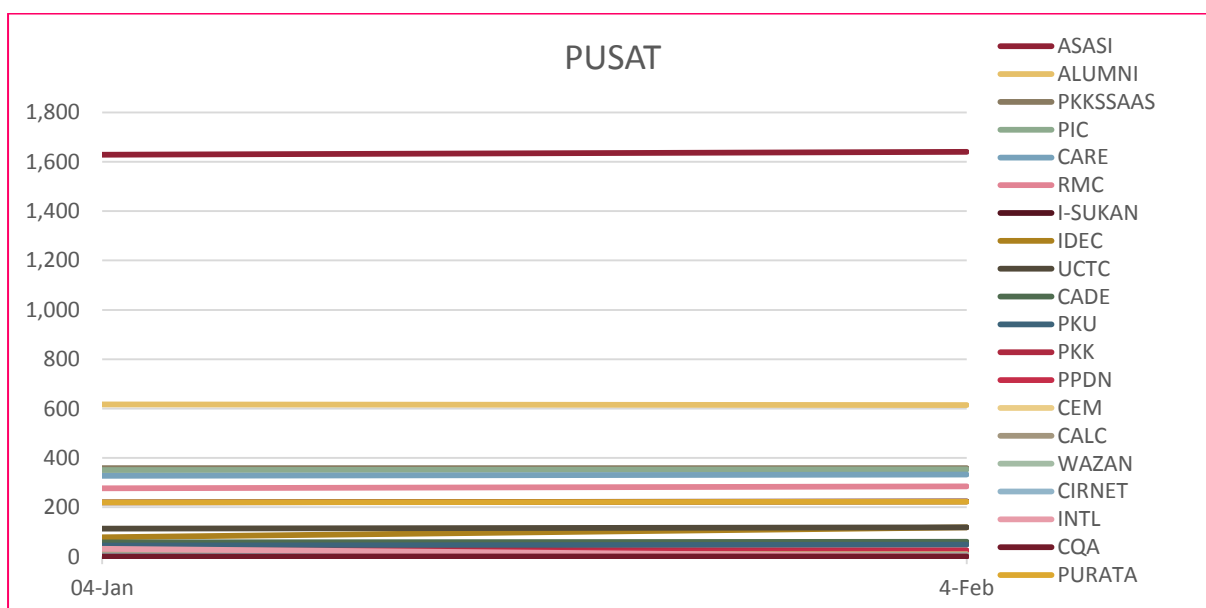

JADUAL 2.1: Data Pautan Masuk Fakulti

RAJAH 2.1: Data Pautan Masuk Fakulti

2.2

DATA PAUTAN MASUK : INSTITUT

■ Tertinggi dalam bulan

ALAMAT URL	3-Jan	4-Feb
ITMA	5,851	6,493
INTROP	4,297	2,785
IBS	759	724
HALAL	389	405
IKDPM	334	330
INSPEM	119	153
IPSAS	159	144
MYAGEING	12	16
ITAFOS	9	11
IKP	6	6
I-AQUAS	0	0
PURATA	1,085	1,006

JADUAL 2.2: Data Pautan Masuk Institut

RAJAH 2.2: Data Pautan Masuk Institut

2.3

DATA PAUTAN MASUK : PUSAT

■ Tertinggi dalam bulan

PUSAT	4-Jan	4-Feb
ASASI	1,629	1,641
ALUMNI	616	614
PKKSSAAS	358	358
PIC	350	353
CARE	327	332
RMC	277	284
I-SUKAN	219	224
IDEC	78	119
UCTC	113	118
CADE	58	60
PKU	45	48
PKK	23	25
PPDN	18	22
CEM	10	10
CALC	9	8
WAZAN	4	5
CIRNET	1	1
INTL	31	0
CQA	0	0
PURATA	219	222

JADUAL 2.3: Data Pautan Masuk Pusat

RAJAH 2.3: Data Pautan Masuk Pusat