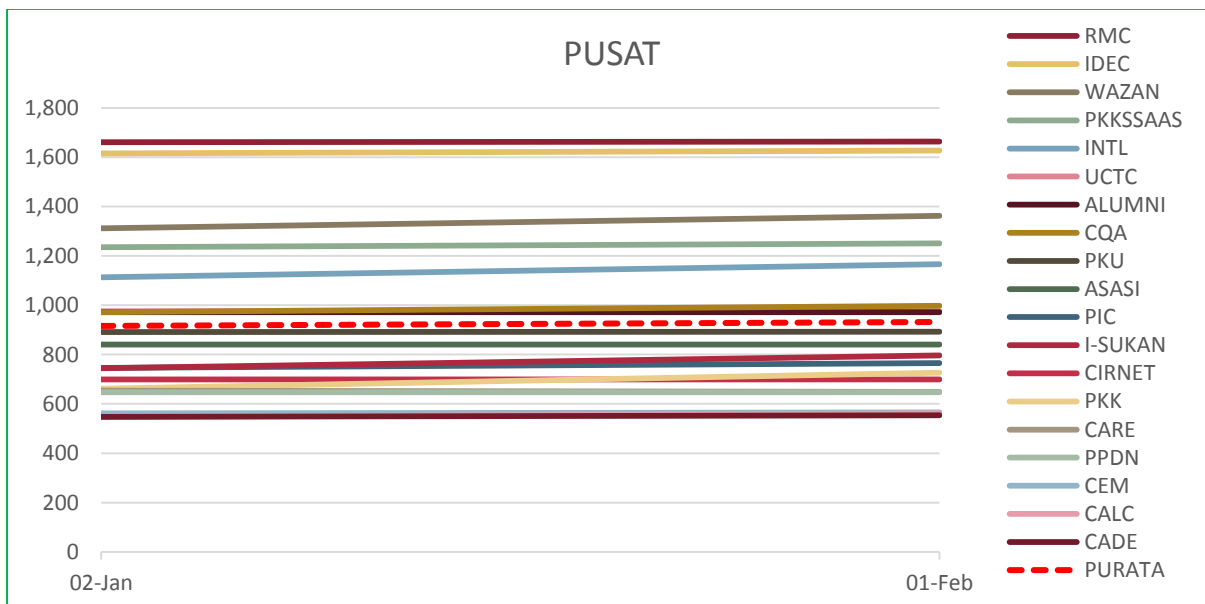

JADUAL 1.1: Data Saiz Fakulti

RAJAH 1.1: Data Saiz Fakulti

■ Tertinggi dalam bulan

ALAMAT URL	2-Jan	1-Feb
INTROP	1,234	1,296
IPSAS	1,053	1,070
HALAL	897	899
INSPEM	833	839
IBS	819	827
IKDPM	775	775
ITMA	732	766
ITAFOS	724	728
MYAGEING	628	644
IKP	514	528
I-AQUAS	229	229
PURATA	767	782

JADUAL 1.2: Data Saiz Institut

RAJAH 1.2: Data Saiz Institut

1.3

DATA SAIZ : PUSAT

■ Tertinggi dalam bulan

ALAMAT URL	2-Jan	1-Feb
RMC	1,661	1,663
IDEC	1,615	1,627
WAZAN	1,312	1,362
PKKSSAAS	1,235	1,251
INTL	1,113	1,166
UCTC	976	976
ALUMNI	972	972
CQA	972	998
PKU	891	893
ASASI	840	840
PIC	746	766
I-SUKAN	745	797
CIRNET	699	699
PKK	662	726
CARE	654	648
PPDN	647	647
CEM	562	566
CALC	548	562
CADE	548	554
PURATA	916	932

JADUAL 1.3: Data Saiz Pusat

RAJAH 1.3: Data Saiz Pusat

■ Tertinggi dalam bulan

ALAMAT URL	2-Jan	1-Feb
PNC	2,245	2,551
BURSAR	1,216	1,436
TNCPI	1,381	1,381
PENDAFTAR	1,280	1,282
COSCOMM	1,191	1,191
HEP	1,161	1,174
AUDIT	1,115	1,163
AKADEMIK	811	817
DEVEL	708	708
PPUU	641	667
OSH	597	601
TNCJINM	573	595
BKU	484	484
BKUPM	297	297
PURATA	979	1,025