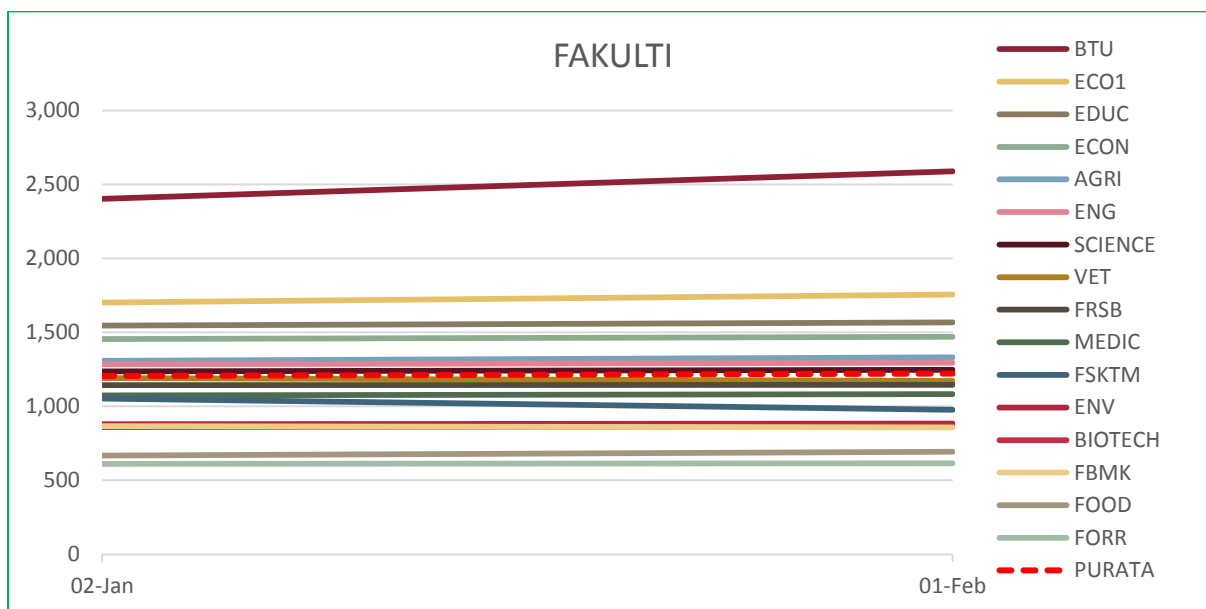

■ Tertinggi dalam bulan

ALAMAT URL	2-Jan	1-Feb
BTU	2,401	2,589
ECO1	1,702	1,756
EDUC	1,545	1,567
ECON	1,455	1,471
AGRI	1,307	1,332
ENG	1,284	1,294
SCIENCE	1,236	1,248
VET	1,190	1,172
FRSB	1,143	1,145
MEDIC	1,074	1,082
FSKTM	1,053	976
ENV	879	883
BIOTECH	861	864
FBMK	866	858
FOOD	667	693
FORR	612	616
PURATA	1,205	1,222

JADUAL 1.1: Data Saiz Fakulti

RAJAH 1.1: Data Saiz Fakulti