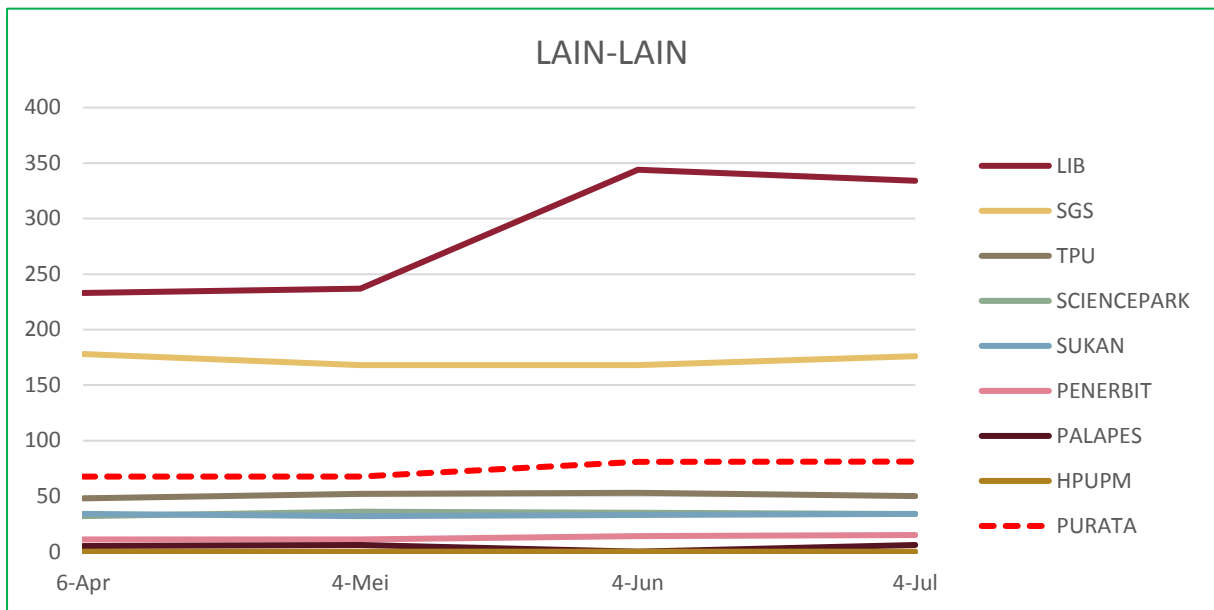

DOMAIN

RAJAH 3.6 (a): Data Domain Lain-lain