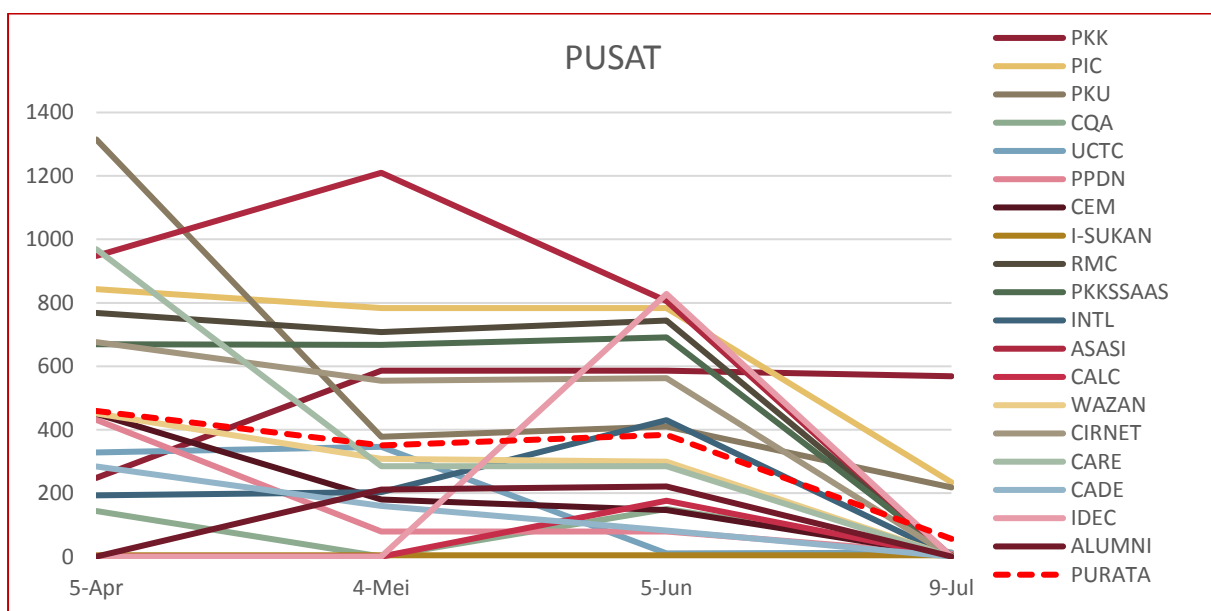

■ Tertinggi dalam bulan semasa

ALAMAT URL	5-Apr	4-Mei	5-Jun	9-Jul
PKK	248	586	586	568
PIC	843	783	783	234
PKU	1,315	378	410	218
CQA	144	0	150	12
UCTC	328	346	10	12
PPDN	431	79	79	8
CEM	450	180	147	4
I-SUKAN	4	4	4	4
RMC	768	708	744	1
PKKSSAAS	669	667	691	0
INTL	193	203	430	0
ASASI	948	1,210	806	0
CALC	0	0	176	0
WAZAN	451	308	299	0
CIRNET	676	554	562	0
CARE	969	285	285	0
CADE	284	160	82	0
IDEC	0	0	828	0
ALUMNI	0	211	221	0
PURATA	459	351	384	56

JADUAL 4.3: Data Brokenlink Pusat

RAJAH 4.3: Data Brokenlink Pusat