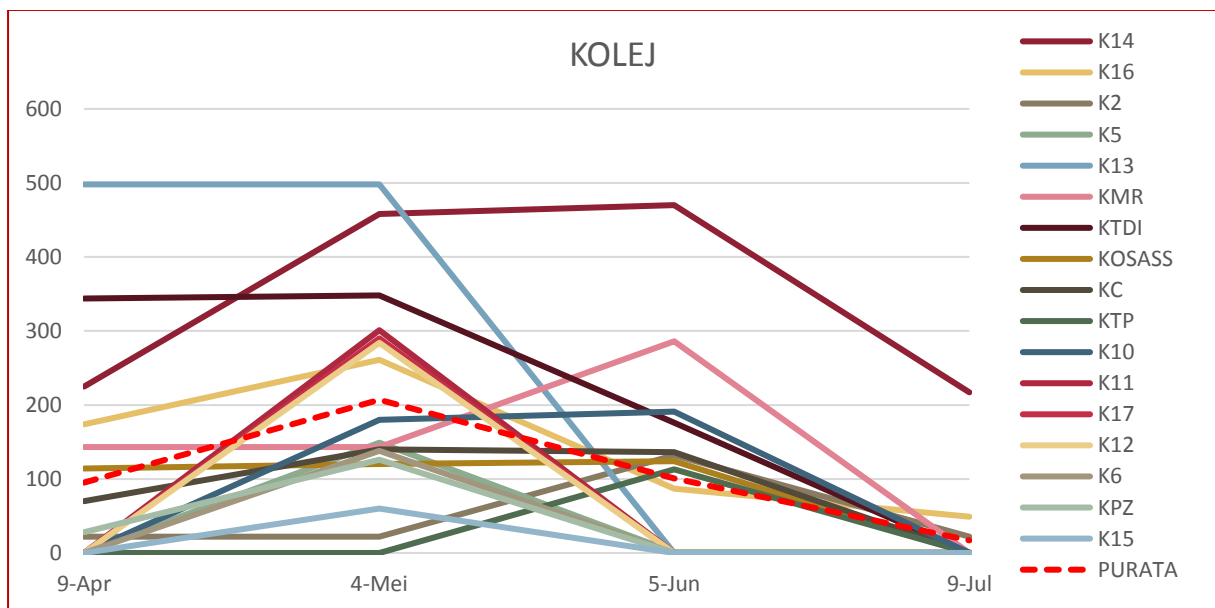

JADUAL 4.4: Data Brokenlink Pejabat / Jabatan / Bahagian

RAJAH 4.4: Data Brokenlink Pejabat / Jabatan / Bahagian

■ Tertinggi dalam bulan semasa

ALAMAT URL	9-Apr	4-Mei	5-Jun	9-Jul
K14	225	458	470	217
K16	174	261	87	49
K2	22	22	132	22
K5	1	149	1	1
K13	498	498	0	0
KMR	143	143	286	0
KTDI	344	348	176	0
KOSASS	114	120	124	0
KC	70	140	136	0
KTP	0	0	113	0
K10	0	180	191	0
K11	0	301	0	0
K17	0	290	0	0
K12	0	284	0	0
K6	0	138	0	0
KPZ	28	126	0	0
K15	0	60	0	0
PURATA	95	207	101	17

JADUAL 4.5: Data Brokenlink Kolej

RAJAH 4.5: Data Brokenlink Kolej

■ Tertinggi dalam bulan semasa  
TM – Tiada Maklumat

ALAMAT URL	6-Apr	5-May	5-Jun	9-Jul
TPU	48	2	650	323
PENERBIT	0	6	378	10
SCIENCEPARK	32	70	6	6
LIB	233	373	160	2
SUKAN	34	1,832	373	0
PALAPES	5	562	70	0
SGS	178	317	4	0
HPUPM	TM	6	0	0
PURATA	66	396	205	43