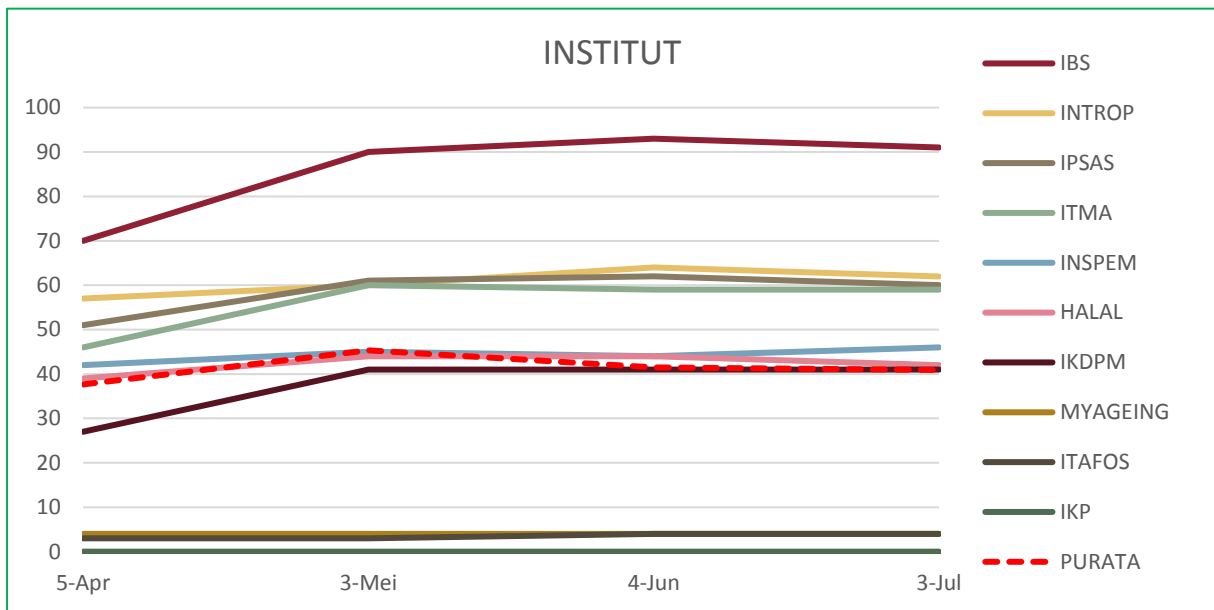

DOMAIN

RAJAH 3.2 (a): Data Domain Institut