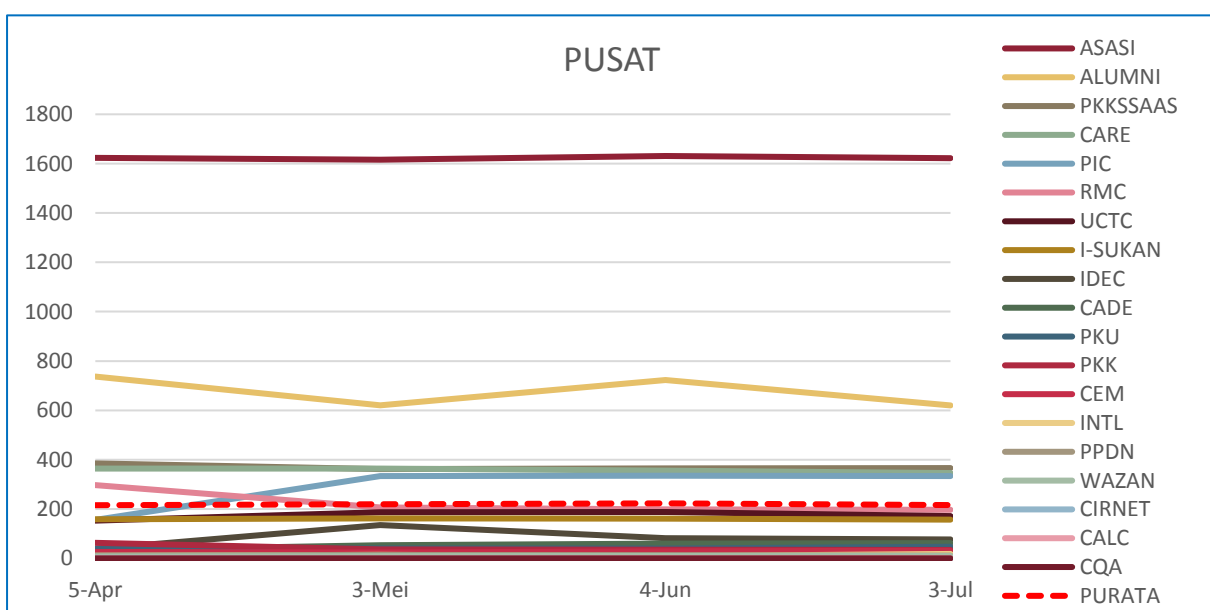

JADUAL 2.1: Data Pautan Masuk Fakulti

RAJAH 2.1: Data Pautan Masuk Fakulti

■ Tertinggi dalam bulan semasa  
 TM – Tiada Maklumat

ALAMAT URL	5-Apr	3-Mei	4-Jun	3-Jul
INTROP	4,692	4,687	5,040	5,558
ITMA	294	7,597	1,674	1,886
IBS	677	775	723	721
HALAL	386	409	437	444
IKDPM	329	389	292	288
MYAGEING	176	167	165	153
IPSAS	177	178	131	123
INSPEM	88	92	89	90
ITAFOS	5	5	6	7
IKP	TM	TM	0	0
PURATA	758	1,589	856	927

JADUAL 2.2: Data Pautan Masuk Institut

RAJAH 2.2: Data Pautan Masuk Institut

■ Tertinggi dalam bulan semasa  
TM – Tiada Maklumat

ALAMAT URL	5-Apr	3-Mei	4-Jun	3-Jul
ASASI	1,624	1,616	1,631	1,622
ALUMNI	737	621	723	620
PKKSSAAS	385	362	365	366
CARE	364	364	356	346
PIC	156	333	335	334
RMC	297	206	199	197
UCTC	153	187	188	171
I-SUKAN	158	162	161	157
IDEC	38	135	82	77
CADE	33	53	60	62
PKU	40	41	40	47
PKK	63	37	35	34
CEM	26	24	29	31
INTL	10	14	9	18
PPDN	12	14	13	11
WAZAN	8	9	10	10
CIRNET	2	1	1	1
CALC	TM	TM	1	1
CQA	TM	TM	TM	TM
PURATA	216	220	223	216

JADUAL 2.3: Data Pautan Masuk Pusat

RAJAH 2.3: Data Pautan Masuk Pusat

■ Tertinggi dalam bulan semasa  
TM – Tiada Maklumat

ALAMAT URL	6-Apr	3-Mei	4-Jun	3-Jul
AKADEMIK	3,719	3,731	3,794	3,813
PENDAFTAR	203	1,014	1,093	1,225
HEP	891	791	790	770
OSH	72	114	121	106
PNC	48	51	54	92
AUDIT	54	53	53	53
BURSAR	57	33	34	36
BKU	91	33	33	33
DEVEL	37	35	32	29
TNCPI	41	27	23	21
TNCJINM	TM	12	13	12
COSCOMM	7	7	5	6
PPUU	2	2	3	3
BKUPM	1	1	1	1
PURATA	402	422	432	443

JADUAL 2.4: Data Pautan Masuk Pejabat / Jabatan / Bahagian

RAJAH 2.4: Data Pautan Masuk Pejabat / Jabatan / Bahagian

■ Tertinggi dalam bulan semasa

ALAMAT URL	9-Apr	4-Mei	4-Jun	4-Jul
K17	412	413	411	412
K5	146	147	149	149
K11	145	145	146	146
KTDI	145	147	141	135
K12	131	130	129	130
KC	107	105	106	104
K13	101	101	99	100
K10	90	90	88	90
K6	90	90	88	88
KTP	88	88	87	87
KMR	82	82	82	82
K16	64	62	63	64
KPZ	18	37	35	38
K2	32	30	34	34
K14	7	6	7	7
K15	6	8	6	6
KOSASS	2	2	0	2
PURATA	98	99	98	98