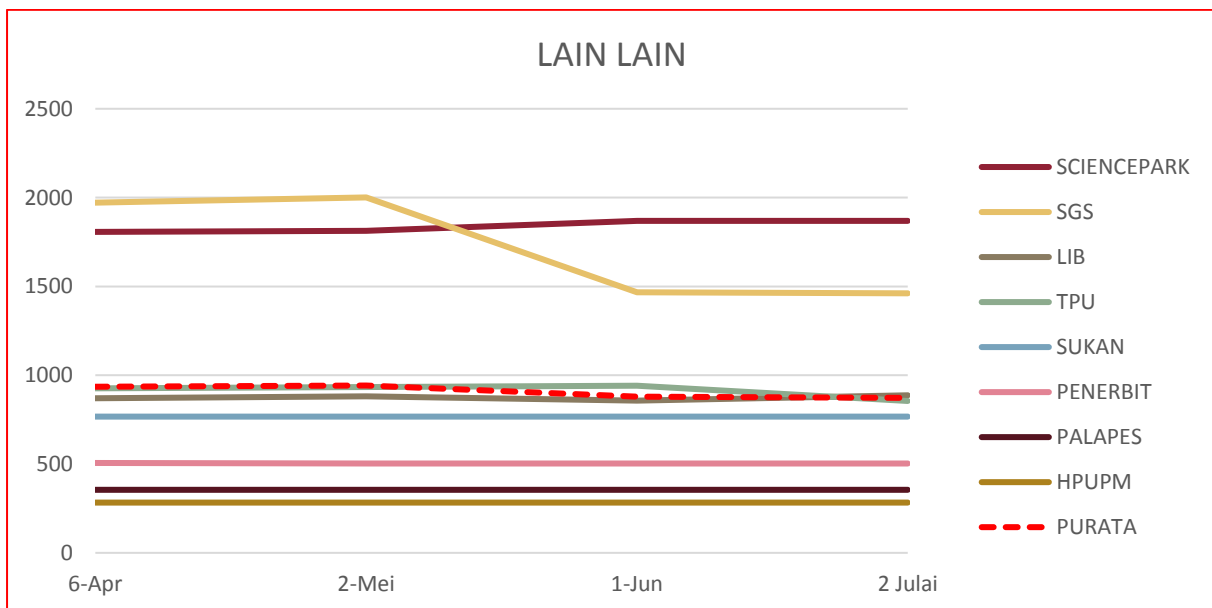

JADUAL 1.4: Data Saiz Pejabat / Jabatan / Bahagian

RAJAH 1.4: Data Saiz Pejabat / Jabatan / Bahagian

■ Tertinggi dalam bulan semasa

ALAMAT URL	6-Apr	2-Mei	1-Jun	3-Jul
K12	795	801	832	836
K11	721	717	717	717
K13	714	714	714	714
K17	678	687	691	693
KOSASS	651	657	667	667
K14	630	626	638	644
KMR	643	643	643	643
KPZ	590	590	590	590
KTDI	546	548	552	552
K10	544	544	546	546
K6	535	535	535	535
K5	526	526	526	526
K2	486	490	490	490
KTP	463	463	479	479
K16	472	472	472	472
KC	454	454	450	450
K15	363	363	367	381
PURATA	577	578	583	584

JADUAL 1.5: Data Saiz Kolej

RAJAH 1.5: Data Saiz Kolej

■ Tertinggi dalam bulan semasa

ALAMAT URL	6-Apr	2-Mei	1-Jun	2 Julai
SCIENCEPARK	1,807	1,813	1,869	1,869
SGS	1,971	2,001	1,467	1,461
LIB	871	881	857	887
TPU	927	933	941	855
SUKAN	767	767	767	767
PENERBIT	506	503	503	503
PALAPES	355	355	355	355
HPUPM	283	283	283	283
PURATA	936	942	880	873

JADUAL 1.6: Data Saiz Lain-lain

RAJAH 1.6: Data Saiz Lain-lain