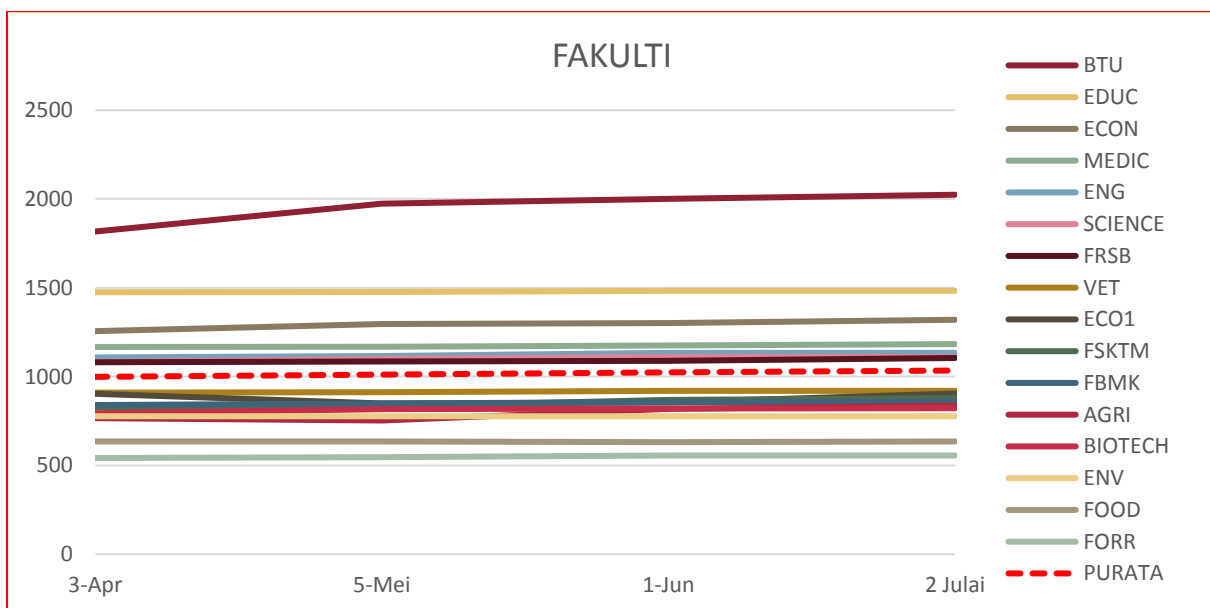

■ Tertinggi dalam bulan semasa

ALAMAT URL	3-Apr	5-Mei	1-Jun	2-Jul
BTU	1,817	1,973	2,001	2,024
EDUC	1,475	1,477	1,483	1,483
ECON	1,256	1,296	1,302	1,320
MEDIC	1,167	1,169	1,175	1,183
ENG	1,108	1,116	1,134	1,134
SCIENCE	1,082	1,100	1,110	1,110
FRSB	1,081	1,085	1,089	1,105
VET	910	912	920	920
ECO1	903	849	855	905
FSKTM	827	831	869	879
FBMK	840	850	856	858
AGRI	767	753	819	837
BIOTECH	794	816	820	822
ENV	777	777	777	777
FOOD	635	635	631	635
FORR	542	546	556	556
PURATA	999	1,012	1,025	1,034

JADUAL 1.1: Data Saiz Fakulti

RAJAH 1.1: Data Saiz Fakulti