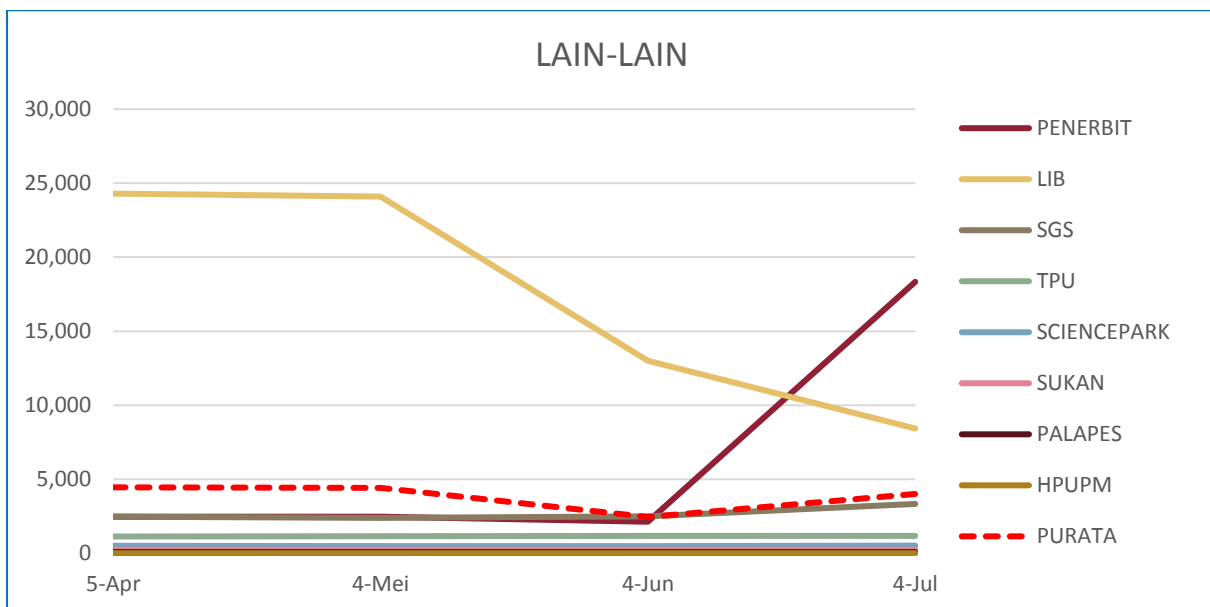

JADUAL 2.4: Data Pautan Masuk Pejabat / Jabatan / Bahagian

RAJAH 2.4: Data Pautan Masuk Pejabat / Jabatan / Bahagian

■ Tertinggi dalam bulan semasa

ALAMAT URL	9-Apr	4-Mei	4-Jun	4-Jul
K17	412	413	411	412
K5	146	147	149	149
K11	145	145	146	146
KTDI	145	147	141	135
K12	131	130	129	130
KC	107	105	106	104
K13	101	101	99	100
K10	90	90	88	90
K6	90	90	88	88
KTP	88	88	87	87
KMR	82	82	82	82
K16	64	62	63	64
KPZ	18	37	35	38
K2	32	30	34	34
K14	7	6	7	7
K15	6	8	6	6
KOSASS	2	2	0	2
PURATA	98	99	98	98

JADUAL 2.5: Data Pautan Masuk Kolej

RAJAH 2.5: Data Pautan Masuk Kolej

■ Tertinggi dalam bulan semasa  
TM – Tiada Maklumat

ALAMAT URL	5-Apr	4-Mei	4-Jun	4-Jul
PENERBIT	2,459	2,462	2,128	18,336
LIB	24,293	24,101	12,991	8,426
SGS	2,468	2,387	2,493	3,331
TPU	1,129	1,153	1,168	1,171
SCIENCEPARK	492	480	487	515
SUKAN	237	235	236	237
PALAPES	78	78	78	78
HPUPM	TM	TM	TM	TM
PURATA	3,895	3,862	2,448	4,012

JADUAL 2.6: Data Pautan Masuk Lain-lain

RAJAH 2.6: Data Pautan Masuk Lain-lain