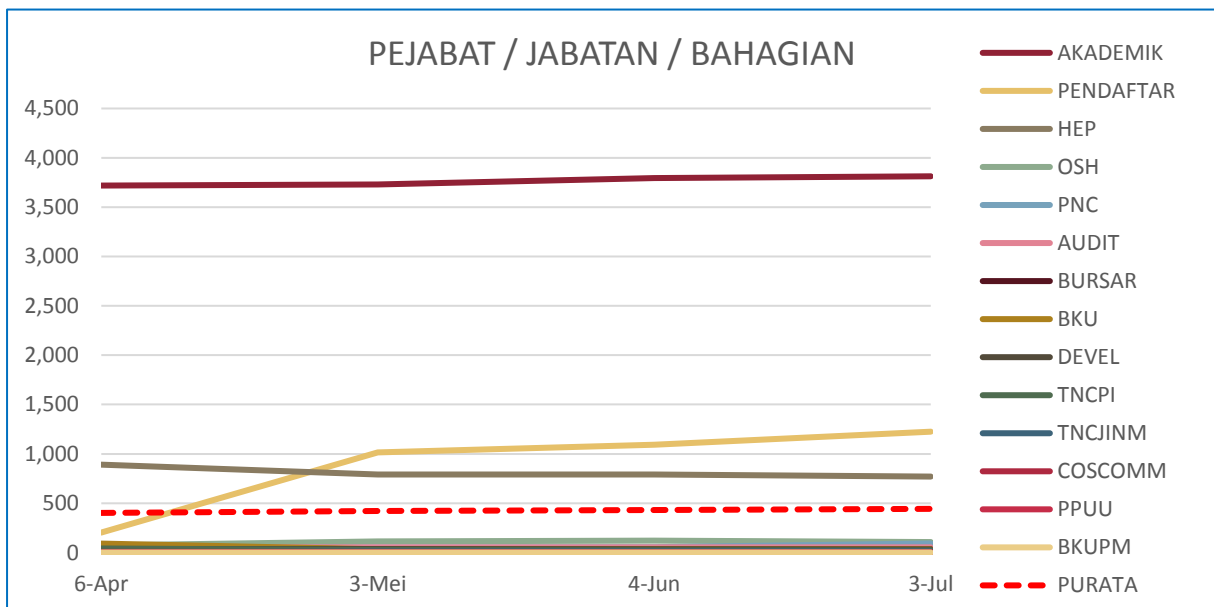

JADUAL 2.2: Data Pautan Masuk Institut

RAJAH 2.2: Data Pautan Masuk Institut

■ Tertinggi dalam bulan semasa  
TM – Tiada Maklumat

ALAMAT URL	5-Apr	3-Mei	4-Jun	3-Jul
ASASI	1,624	1,616	1,631	1,622
ALUMNI	737	621	723	620
PKKSSAAS	385	362	365	366
CARE	364	364	356	346
PIC	156	333	335	334
RMC	297	206	199	197
UCTC	153	187	188	171
I-SUKAN	158	162	161	157
IDEC	38	135	82	77
CADE	33	53	60	62
PKU	40	41	40	47
PKK	63	37	35	34
CEM	26	24	29	31
INTL	10	14	9	18
PPDN	12	14	13	11
WAZAN	8	9	10	10
CIRNET	2	1	1	1
CALC	TM	TM	1	1
CQA	TM	TM	TM	TM
PURATA	216	220	223	216

JADUAL 2.3: Data Pautan Masuk Pusat

RAJAH 2.3: Data Pautan Masuk Pusat

■ Tertinggi dalam bulan semasa  
TM – Tiada Maklumat

ALAMAT URL	6-Apr	3-Mei	4-Jun	3-Jul
AKADEMIK	3,719	3,731	3,794	3,813
PENDAFTAR	203	1,014	1,093	1,225
HEP	891	791	790	770
OSH	72	114	121	106
PNC	48	51	54	92
AUDIT	54	53	53	53
BURSAR	57	33	34	36
BKU	91	33	33	33
DEVEL	37	35	32	29
TNCPI	41	27	23	21
TNCJINM	TM	12	13	12
COSCOMM	7	7	5	6
PPUU	2	2	3	3
BKUPM	1	1	1	1
PURATA	402	422	432	443

JADUAL 2.4: Data Pautan Masuk Pejabat / Jabatan / Bahagian

RAJAH 2.4: Data Pautan Masuk Pejabat / Jabatan / Bahagian

■ Tertinggi dalam bulan semasa

ALAMAT URL	9-Apr	4-Mei	4-Jun	4-Jul
K17	412	413	411	412
K5	146	147	149	149
K11	145	145	146	146
KTDI	145	147	141	135
K12	131	130	129	130
KC	107	105	106	104
K13	101	101	99	100
K10	90	90	88	90
K6	90	90	88	88
KTP	88	88	87	87
KMR	82	82	82	82
K16	64	62	63	64
KPZ	18	37	35	38
K2	32	30	34	34
K14	7	6	7	7
K15	6	8	6	6
KOSASS	2	2	0	2
PURATA	98	99	98	98

JADUAL 2.5: Data Pautan Masuk Kolej

RAJAH 2.5: Data Pautan Masuk Kolej

■ Tertinggi dalam bulan semasa  
TM – Tiada Maklumat

ALAMAT URL	5-Apr	4-Mei	4-Jun	4-Jul
PENERBIT	2,459	2,462	2,128	18,336
LIB	24,293	24,101	12,991	8,426
SGS	2,468	2,387	2,493	3,331
TPU	1,129	1,153	1,168	1,171
SCIENCEPARK	492	480	487	515
SUKAN	237	235	236	237
PALAPES	78	78	78	78
HPUPM	TM	TM	TM	TM
PURATA	3,895	3,862	2,448	4,012