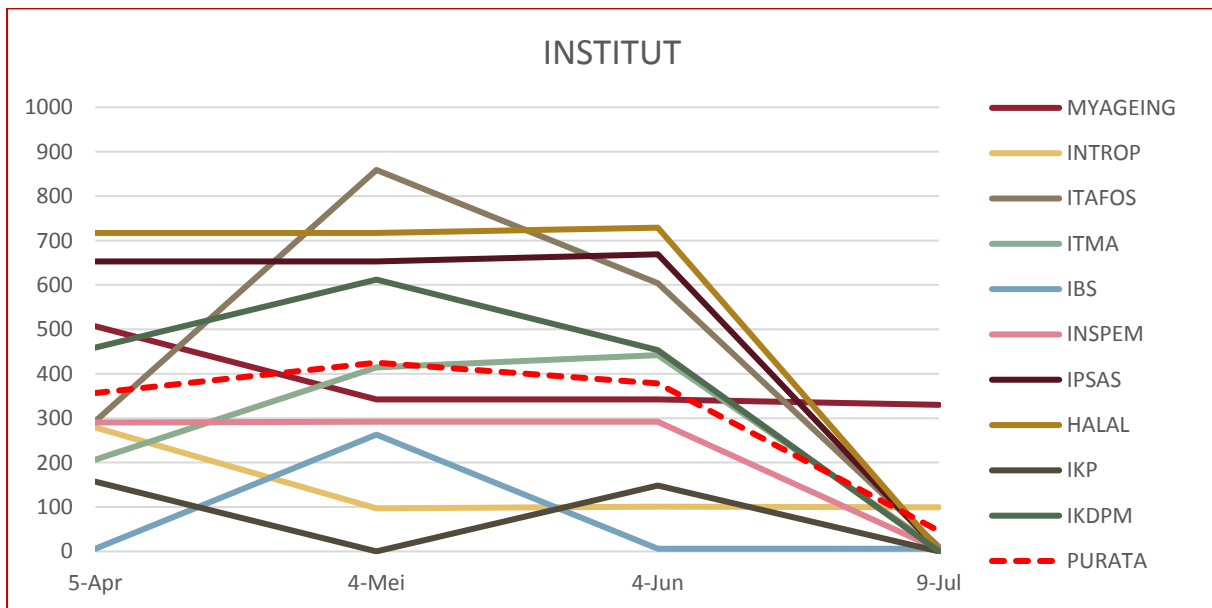

JADUAL 4.1: Data Brokenlink Fakulti

RAJAH 4.1: Data Brokenlink Fakulti

■ Tertinggi dalam bulan semasa  
 TM – Tiada Maklumat

ALAMAT URL	5-Apr	4-Mei	4-Jun	9-Jul
MYAGEING	507	342	342	330
INTROP	279	97	101	99
ITAFOS	293	859	604	10
ITMA	207	414	442	6
IBS	6	263	6	6
INSPEM	290	292	292	4
IPSAS	653	653	669	3
HALAL	717	717	729	3
IKP	157	TM	148	0
IKDPM	459	612	453	0
PURATA	357	425	379	46

JADUAL 4.2: Data Brokenlink Institut

RAJAH 4.2: Data Brokenlink Institut

■ Tertinggi dalam bulan semasa

ALAMAT URL	5-Apr	4-Mei	5-Jun	9-Jul
PKK	248	586	586	568
PIC	843	783	783	234
PKU	1,315	378	410	218
CQA	144	0	150	12
UCTC	328	346	10	12
PPDN	431	79	79	8
CEM	450	180	147	4
I-SUKAN	4	4	4	4
RMC	768	708	744	1
PKKSSAAS	669	667	691	0
INTL	193	203	430	0
ASASI	948	1,210	806	0
CALC	0	0	176	0
WAZAN	451	308	299	0
CIRNET	676	554	562	0
CARE	969	285	285	0
CADE	284	160	82	0
IDEC	0	0	828	0
ALUMNI	0	211	221	0
PURATA	459	351	384	56