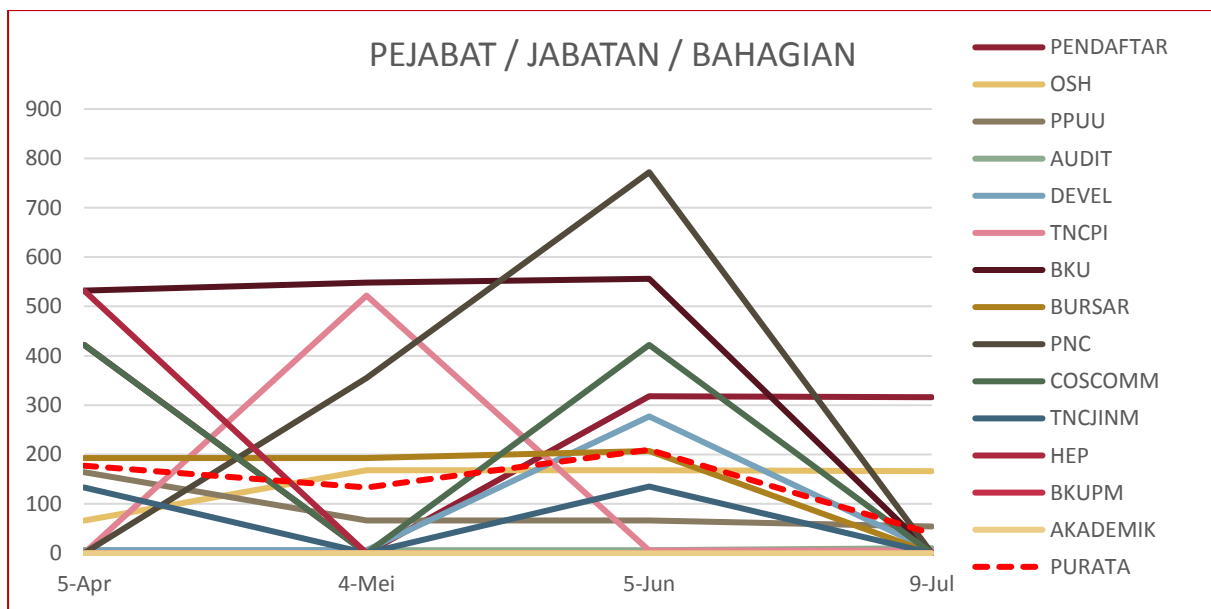

JADUAL 4.2: Data Brokenlink Institut

RAJAH 4.2: Data Brokenlink Institut

■ Tertinggi dalam bulan semasa

ALAMAT URL	5-Apr	4-Mei	5-Jun	9-Jul
PKK	248	586	586	568
PIC	843	783	783	234
PKU	1,315	378	410	218
CQA	144	0	150	12
UCTC	328	346	10	12
PPDN	431	79	79	8
CEM	450	180	147	4
I-SUKAN	4	4	4	4
RMC	768	708	744	1
PKKSSAAS	669	667	691	0
INTL	193	203	430	0
ASASI	948	1,210	806	0
CALC	0	0	176	0
WAZAN	451	308	299	0
CIRNET	676	554	562	0
CARE	969	285	285	0
CADE	284	160	82	0
IDEC	0	0	828	0
ALUMNI	0	211	221	0
PURATA	459	351	384	56

JADUAL 4.3: Data Brokenlink Pusat

RAJAH 4.3: Data Brokenlink Pusat

■ Tertinggi dalam bulan semasa

ALAMAT URL	5-Apr	4-Mei	5-Jun	9-Jul
PENDAFTAR	422	0	318	316
OSH	66	168	168	166
PPUU	164	66	66	54
AUDIT	6	6	6	10
DEVEL	6	6	277	6
TNCPI	0	522	5	5
BKU	532	548	556	0
BURSAR	193	193	207	0
PNC	0	355	772	0
COSCOMM	422	0	422	0
TNCJINM	133	0	135	0
HEP	532	0	0	0
BKUPM	0	0	0	0
AKADEMIK	0	0	0	0
PURATA	177	133	209	40

JADUAL 4.4: Data Brokenlink Pejabat / Jabatan / Bahagian

RAJAH 4.4: Data Brokenlink Pejabat / Jabatan / Bahagian

■ Tertinggi dalam bulan semasa

ALAMAT URL	9-Apr	4-Mei	5-Jun	9-Jul
K14	225	458	470	217
K16	174	261	87	49
K2	22	22	132	22
K5	1	149	1	1
K13	498	498	0	0
KMR	143	143	286	0
KTDI	344	348	176	0
KOSASS	114	120	124	0
KC	70	140	136	0
KTP	0	0	113	0
K10	0	180	191	0
K11	0	301	0	0
K17	0	290	0	0
K12	0	284	0	0
K6	0	138	0	0
KPZ	28	126	0	0
K15	0	60	0	0
PURATA	95	207	101	17