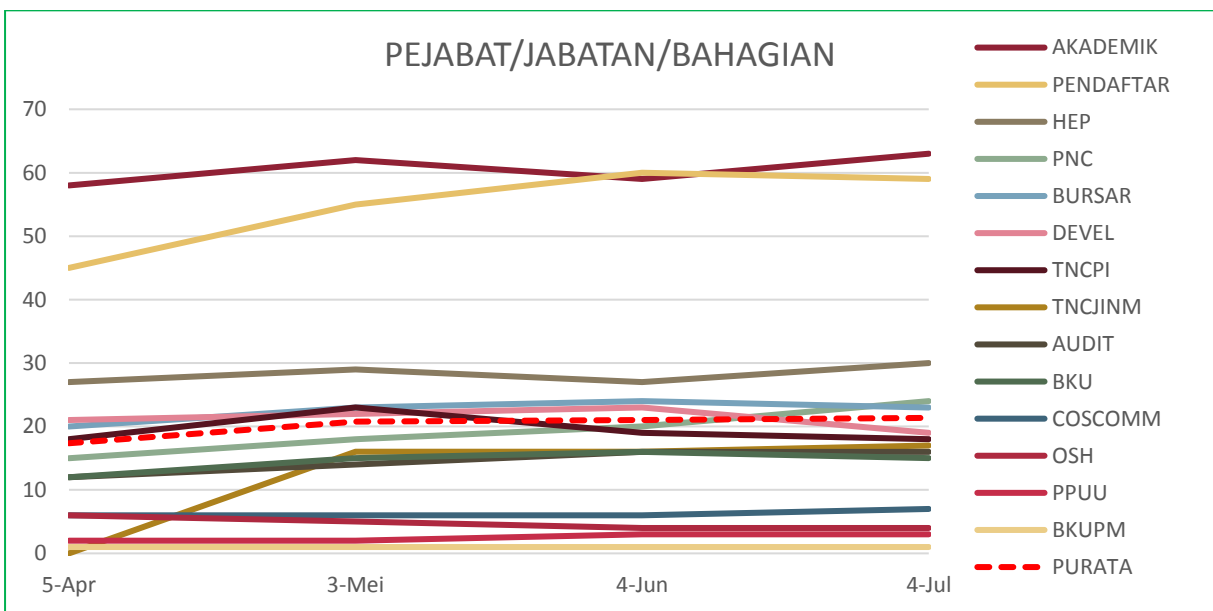

SUBNETS

RAJAH 3.4 (b): Data Subnets Pejabat / Jabatan / Bahagian