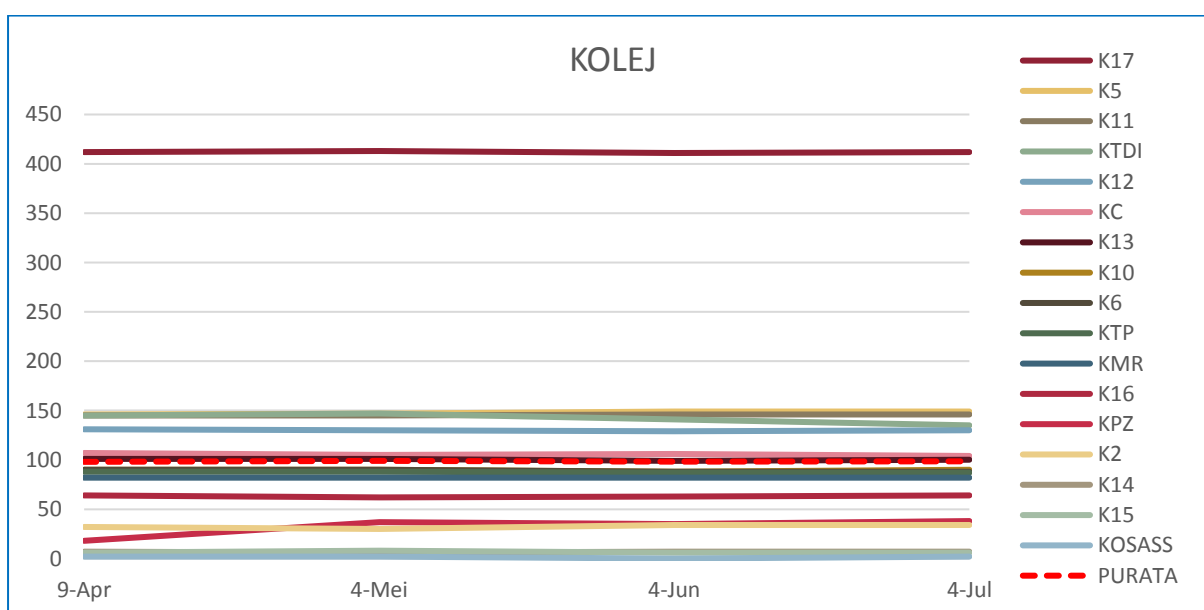

JADUAL 2.3: Data Pautan Masuk Pusat

RAJAH 2.3: Data Pautan Masuk Pusat

■ Tertinggi dalam bulan semasa  
TM – Tiada Maklumat

ALAMAT URL	6-Apr	3-Mei	4-Jun	3-Jul
AKADEMIK	3,719	3,731	3,794	3,813
PENDAFTAR	203	1,014	1,093	1,225
HEP	891	791	790	770
OSH	72	114	121	106
PNC	48	51	54	92
AUDIT	54	53	53	53
BURSAR	57	33	34	36
BKU	91	33	33	33
DEVEL	37	35	32	29
TNCPI	41	27	23	21
TNCJINM	TM	12	13	12
COSCOMM	7	7	5	6
PPUU	2	2	3	3
BKUPM	1	1	1	1
PURATA	402	422	432	443

JADUAL 2.4: Data Pautan Masuk Pejabat / Jabatan / Bahagian

RAJAH 2.4: Data Pautan Masuk Pejabat / Jabatan / Bahagian

■ Tertinggi dalam bulan semasa

ALAMAT URL	9-Apr	4-Mei	4-Jun	4-Jul
K17	412	413	411	412
K5	146	147	149	149
K11	145	145	146	146
KTDI	145	147	141	135
K12	131	130	129	130
KC	107	105	106	104
K13	101	101	99	100
K10	90	90	88	90
K6	90	90	88	88
KTP	88	88	87	87
KMR	82	82	82	82
K16	64	62	63	64
KPZ	18	37	35	38
K2	32	30	34	34
K14	7	6	7	7
K15	6	8	6	6
KOSASS	2	2	0	2
PURATA	98	99	98	98

JADUAL 2.5: Data Pautan Masuk Kolej

RAJAH 2.5: Data Pautan Masuk Kolej

■ Tertinggi dalam bulan semasa  
TM – Tiada Maklumat

ALAMAT URL	5-Apr	4-Mei	4-Jun	4-Jul
PENERBIT	2,459	2,462	2,128	18,336
LIB	24,293	24,101	12,991	8,426
SGS	2,468	2,387	2,493	3,331
TPU	1,129	1,153	1,168	1,171
SCIENCEPARK	492	480	487	515
SUKAN	237	235	236	237
PALAPES	78	78	78	78
HPUPM	TM	TM	TM	TM
PURATA	3,895	3,862	2,448	4,012