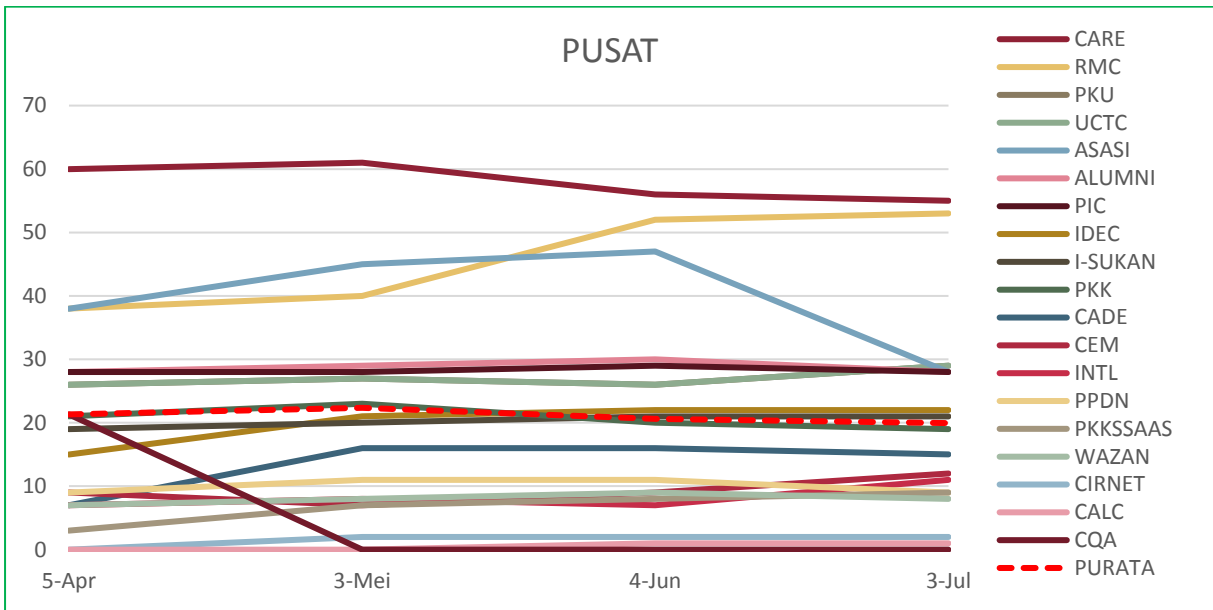

DOMAIN

RAJAH 3.3 (a): Data Domain Pusat