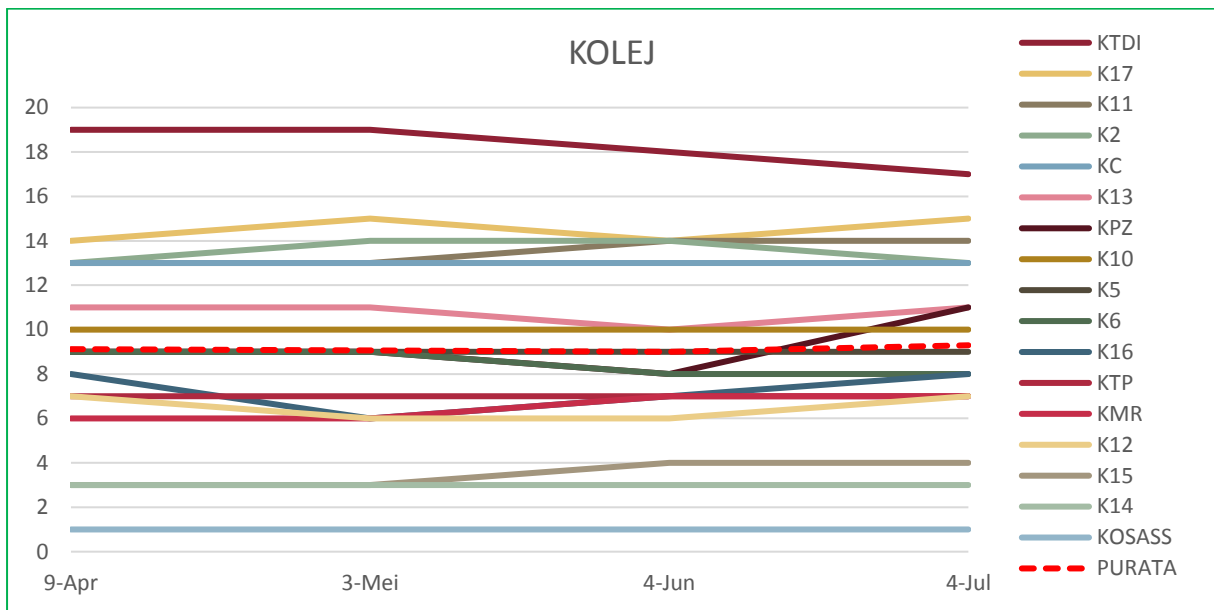

DOMAIN

RAJAH 3.5 (a): Data Domain Kolej