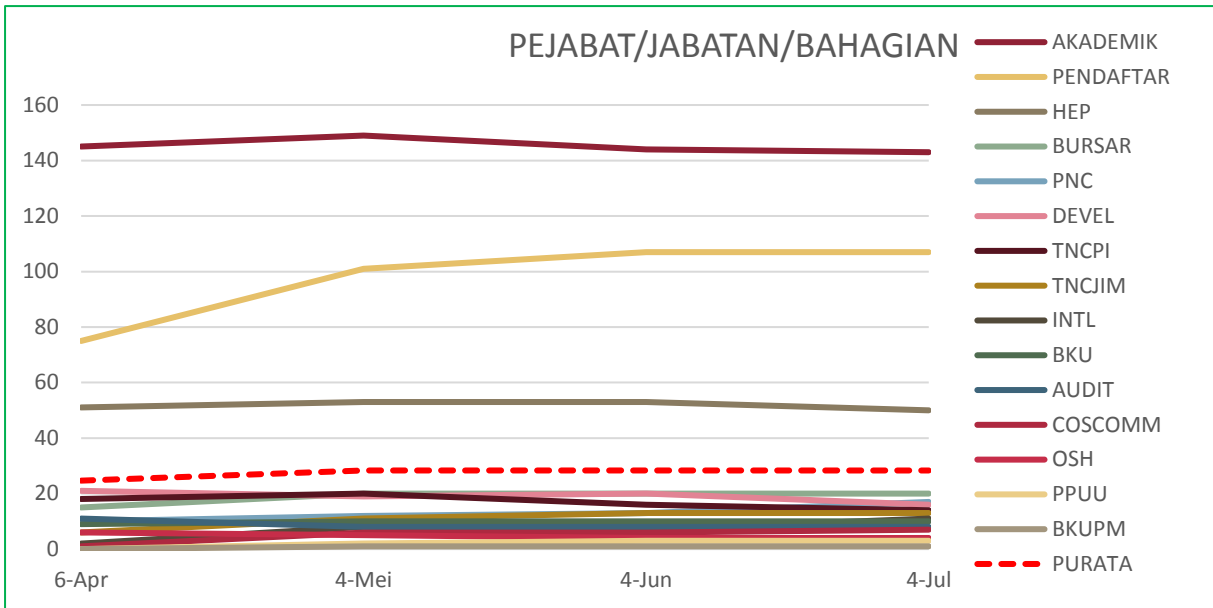

DOMAIN

RAJAH 3.4 (a): Data Domain Pejabat / Jabatan / Bahagian