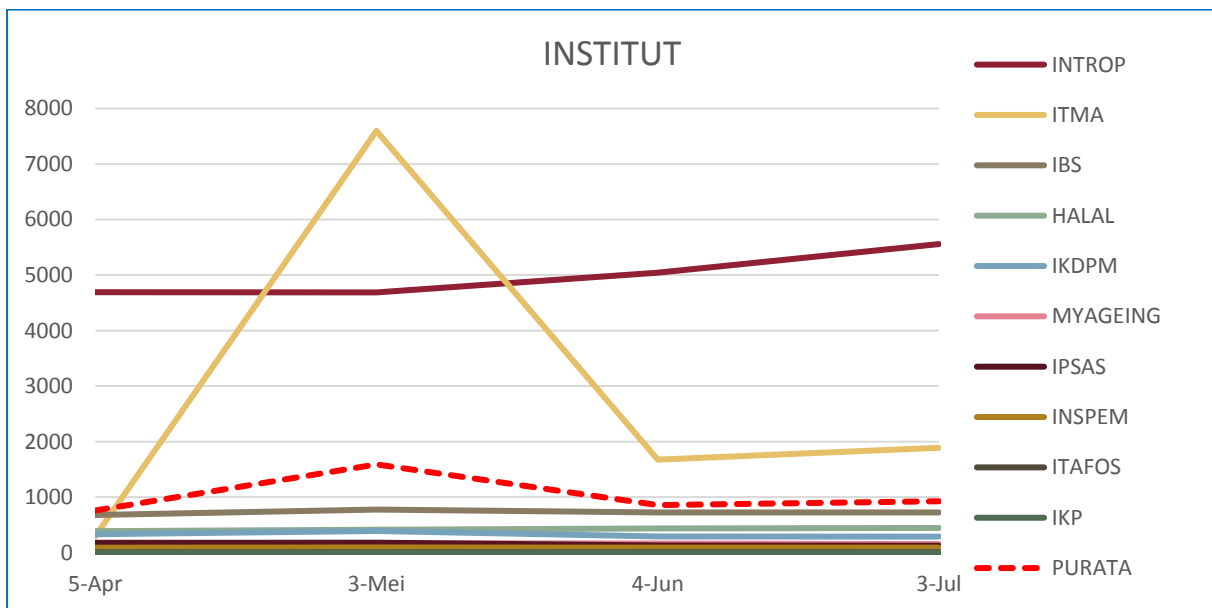

JADUAL 2.1: Data Pautan Masuk Fakulti

RAJAH 2.1: Data Pautan Masuk Fakulti

■ Tertinggi dalam bulan semasa  
 TM – Tiada Maklumat

ALAMAT URL	5-Apr	3-Mei	4-Jun	3-Jul
INTROP	4,692	4,687	5,040	5,558
ITMA	294	7,597	1,674	1,886
IBS	677	775	723	721
HALAL	386	409	437	444
IKDPM	329	389	292	288
MYAGEING	176	167	165	153
IPSAS	177	178	131	123
INSPEM	88	92	89	90
ITAFOS	5	5	6	7
IKP	TM	TM	0	0
PURATA	758	1,589	856	927

JADUAL 2.2: Data Pautan Masuk Institut

RAJAH 2.2: Data Pautan Masuk Institut

■ Tertinggi dalam bulan semasa  
TM – Tiada Maklumat

ALAMAT URL	5-Apr	3-Mei	4-Jun	3-Jul
ASASI	1,624	1,616	1,631	1,622
ALUMNI	737	621	723	620
PKKSSAAS	385	362	365	366
CARE	364	364	356	346
PIC	156	333	335	334
RMC	297	206	199	197
UCTC	153	187	188	171
I-SUKAN	158	162	161	157
IDEC	38	135	82	77
CADE	33	53	60	62
PKU	40	41	40	47
PKK	63	37	35	34
CEM	26	24	29	31
INTL	10	14	9	18
PPDN	12	14	13	11
WAZAN	8	9	10	10
CIRNET	2	1	1	1
CALC	TM	TM	1	1
CQA	TM	TM	TM	TM
PURATA	216	220	223	216

JADUAL 2.3: Data Pautan Masuk Pusat

RAJAH 2.3: Data Pautan Masuk Pusat

■ Tertinggi dalam bulan semasa  
TM – Tiada Maklumat

ALAMAT URL	6-Apr	3-Mei	4-Jun	3-Jul
AKADEMIK	3,719	3,731	3,794	3,813
PENDAFTAR	203	1,014	1,093	1,225
HEP	891	791	790	770
OSH	72	114	121	106
PNC	48	51	54	92
AUDIT	54	53	53	53
BURSAR	57	33	34	36
BKU	91	33	33	33
DEVEL	37	35	32	29
TNCPI	41	27	23	21
TNCJINM	TM	12	13	12
COSCOMM	7	7	5	6
PPUU	2	2	3	3
BKUPM	1	1	1	1
PURATA	402	422	432	443