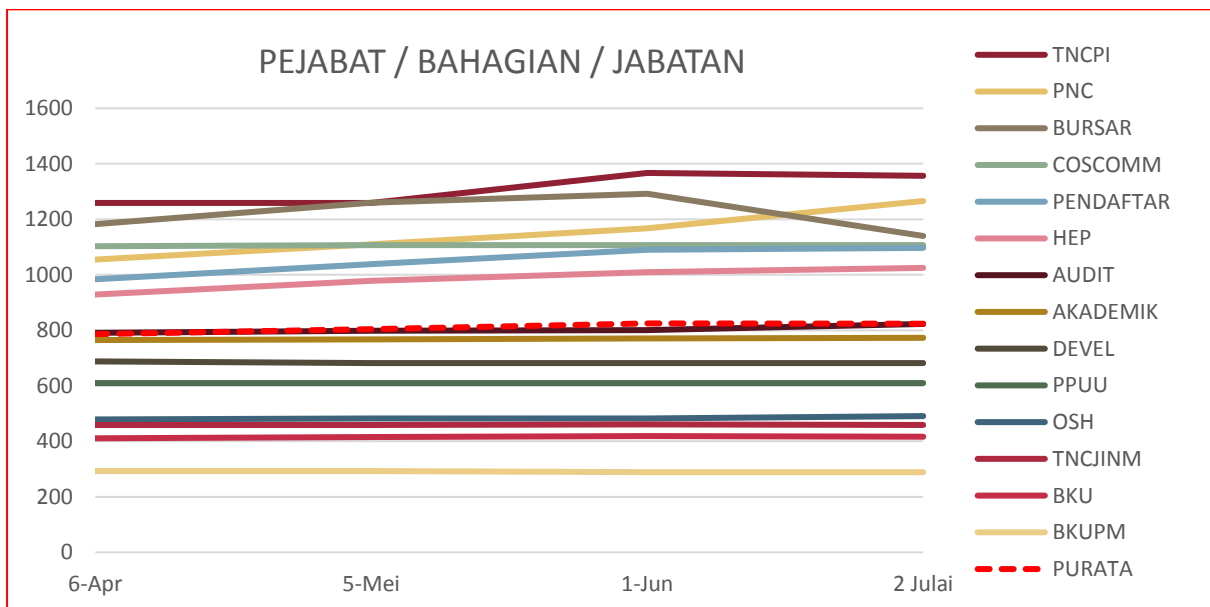

JADUAL 1.2: Data Saiz Institut

RAJAH 1.2: Data Saiz Institut

■ Tertinggi dalam bulan semasa

ALAMAT URL	6-Apr	5-Mei	1-Jun	2 Julai
RMC	1,463	1,475	1,529	1,563
IDEC	1,351	1,377	1,409	1,419
PKKSSAAS	995	995	1,021	1,045
WAZAN	741	911	925	933
UCTC	877	909	924	924
INTL	820	840	856	887
ALUMNI	779	794	818	830
ASASI	777	785	781	781
I-SUKAN	739	751	744	750
CIRNET	682	700	700	698
PIC	661	661	661	661
PKU	654	654	652	691
PKK	646	646	650	650
PPDN	670	647	647	647
CARE	635	637	637	637
CQA	439	433	531	555
CEM	428	430	486	486
CADE	429	437	473	475
CALC	416	416	414	444
PURATA	747	763	782	793

JADUAL 1.3: Data Saiz Pusat

RAJAH 1.3: Data Saiz Pusat

■ Tertinggi dalam bulan semasa

ALAMAT URL	6-Apr	5-Mei	1-Jun	2 Julai
TNCPI	1,259	1,259	1,367	1,357
PNC	1,055	1,110	1,168	1,266
BURSAR	1,182	1,260	1,292	1,140
COSCOMM	1,103	1,107	1,107	1,107
PENDAFTAR	984	1,038	1,090	1,097
HEP	929	978	1,009	1,025
AUDIT	791	799	801	823
AKADEMIK	765	767	771	773
DEVEL	688	682	682	682
PPUU	610	610	610	610
OSH	479	483	483	491
TNCJINM	459	459	461	459
BKU	411	415	419	417
BKUPM	293	293	289	289
PURATA	786	804	825	824

JADUAL 1.4: Data Saiz Pejabat / Jabatan / Bahagian

RAJAH 1.4: Data Saiz Pejabat / Jabatan / Bahagian

■ Tertinggi dalam bulan semasa

ALAMAT URL	6-Apr	2-Mei	1-Jun	3-Jul
K12	795	801	832	836
K11	721	717	717	717
K13	714	714	714	714
K17	678	687	691	693
KOSASS	651	657	667	667
K14	630	626	638	644
KMR	643	643	643	643
KPZ	590	590	590	590
KTDI	546	548	552	552
K10	544	544	546	546
K6	535	535	535	535
K5	526	526	526	526
K2	486	490	490	490
KTP	463	463	479	479
K16	472	472	472	472
KC	454	454	450	450
K15	363	363	367	381
PURATA	577	578	583	584

JADUAL 1.5: Data Saiz Kolej

RAJAH 1.5: Data Saiz Kolej

■ Tertinggi dalam bulan semasa

ALAMAT URL	6-Apr	2-Mei	1-Jun	2 Julai
SCIENCEPARK	1,807	1,813	1,869	1,869
SGS	1,971	2,001	1,467	1,461
LIB	871	881	857	887
TPU	927	933	941	855
SUKAN	767	767	767	767
PENERBIT	506	503	503	503
PALAPES	355	355	355	355
HPUPM	283	283	283	283
PURATA	936	942	880	873