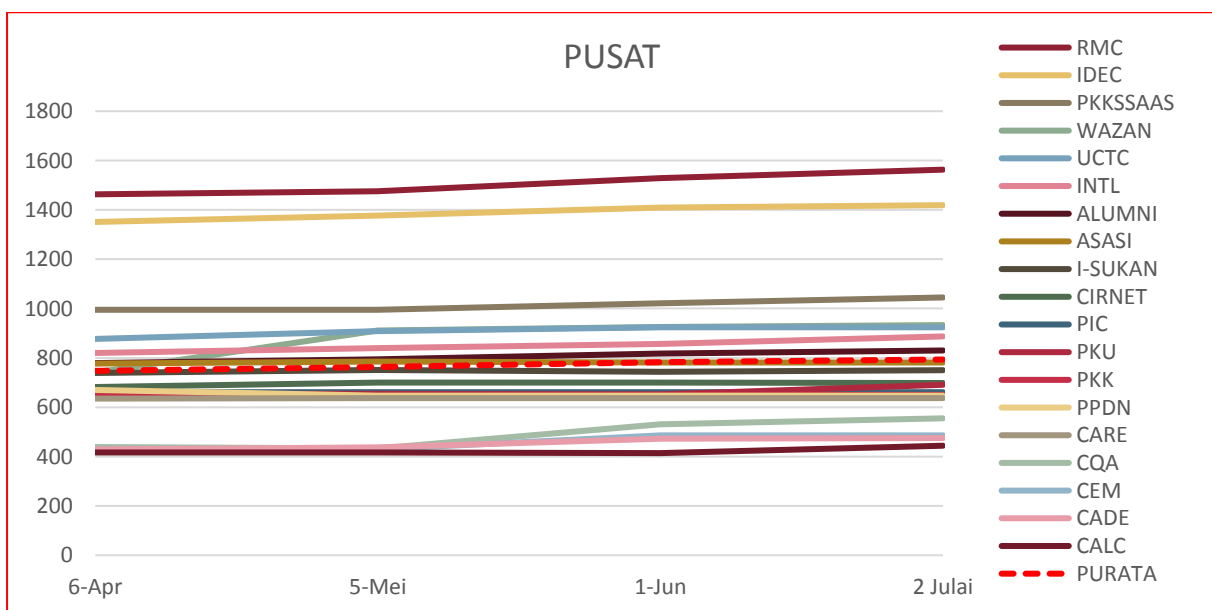

JADUAL 1.2: Data Saiz Institut

RAJAH 1.2: Data Saiz Institut

■ Tertinggi dalam bulan semasa

ALAMAT URL	6-Apr	5-Mei	1-Jun	2 Julai
RMC	1,463	1,475	1,529	1,563
IDEC	1,351	1,377	1,409	1,419
PKKSSAAS	995	995	1,021	1,045
WAZAN	741	911	925	933
UCTC	877	909	924	924
INTL	820	840	856	887
ALUMNI	779	794	818	830
ASASI	777	785	781	781
I-SUKAN	739	751	744	750
CIRNET	682	700	700	698
PIC	661	661	661	661
PKU	654	654	652	691
PKK	646	646	650	650
PPDN	670	647	647	647
CARE	635	637	637	637
CQA	439	433	531	555
CEM	428	430	486	486
CADE	429	437	473	475
CALC	416	416	414	444
PURATA	747	763	782	793

JADUAL 1.3: Data Saiz Pusat

RAJAH 1.3: Data Saiz Pusat

■ Tertinggi dalam bulan semasa

ALAMAT URL	6-Apr	5-Mei	1-Jun	2 Julai
TNCPI	1,259	1,259	1,367	1,357
PNC	1,055	1,110	1,168	1,266
BURSAR	1,182	1,260	1,292	1,140
COSCOMM	1,103	1,107	1,107	1,107
PENDAFTAR	984	1,038	1,090	1,097
HEP	929	978	1,009	1,025
AUDIT	791	799	801	823
AKADEMIK	765	767	771	773
DEVEL	688	682	682	682
PPUU	610	610	610	610
OSH	479	483	483	491
TNCJINM	459	459	461	459
BKU	411	415	419	417
BKUPM	293	293	289	289
PURATA	786	804	825	824