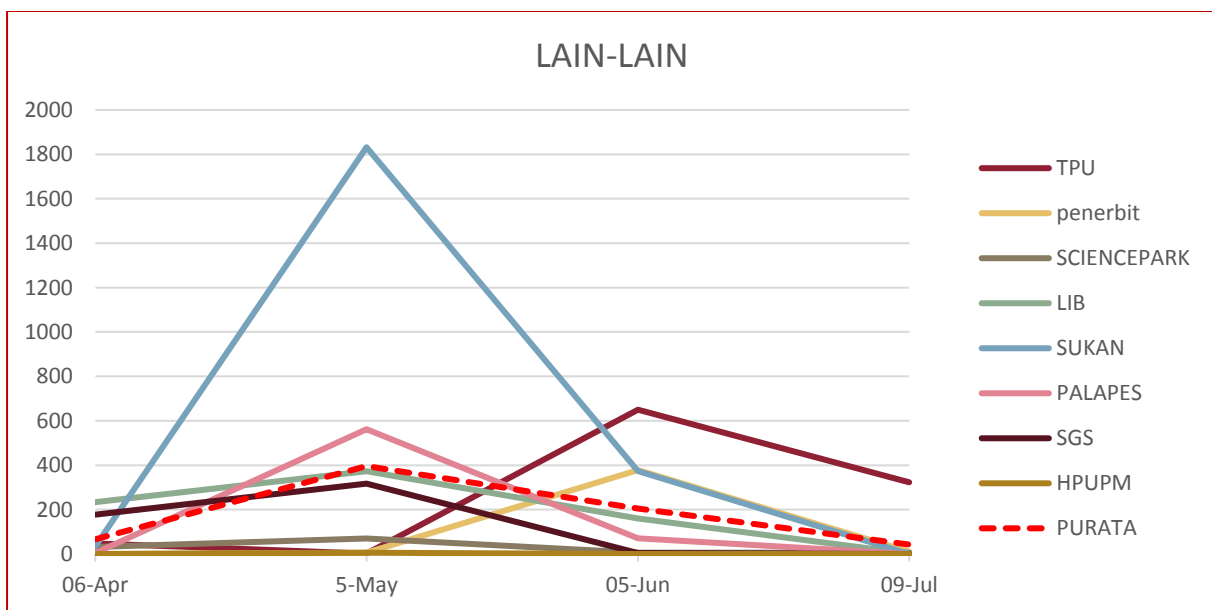

JADUAL 4.4: Data Brokenlink Pejabat / Jabatan / Bahagian

RAJAH 4.4: Data Brokenlink Pejabat / Jabatan / Bahagian

■ Tertinggi dalam bulan semasa

ALAMAT URL	9-Apr	4-Mei	5-Jun	9-Jul
K14	225	458	470	217
K16	174	261	87	49
K2	22	22	132	22
K5	1	149	1	1
K13	498	498	0	0
KMR	143	143	286	0
KTDI	344	348	176	0
KOSASS	114	120	124	0
KC	70	140	136	0
KTP	0	0	113	0
K10	0	180	191	0
K11	0	301	0	0
K17	0	290	0	0
K12	0	284	0	0
K6	0	138	0	0
KPZ	28	126	0	0
K15	0	60	0	0
PURATA	95	207	101	17

JADUAL 4.5: Data Brokenlink Kolej

RAJAH 4.5: Data Brokenlink Kolej

■ Tertinggi dalam bulan semasa  
TM – Tiada Maklumat

ALAMAT URL	6-Apr	5-May	5-Jun	9-Jul
TPU	48	2	650	323
PENERBIT	0	6	378	10
SCIENCEPARK	32	70	6	6
LIB	233	373	160	2
SUKAN	34	1,832	373	0
PALAPES	5	562	70	0
SGS	178	317	4	0
HPUPM	TM	6	0	0
PURATA	66	396	205	43

JADUAL 4.6: Data Brokenlink Lain-lain

RAJAH 4.6: Data Brokenlink Lain-lain