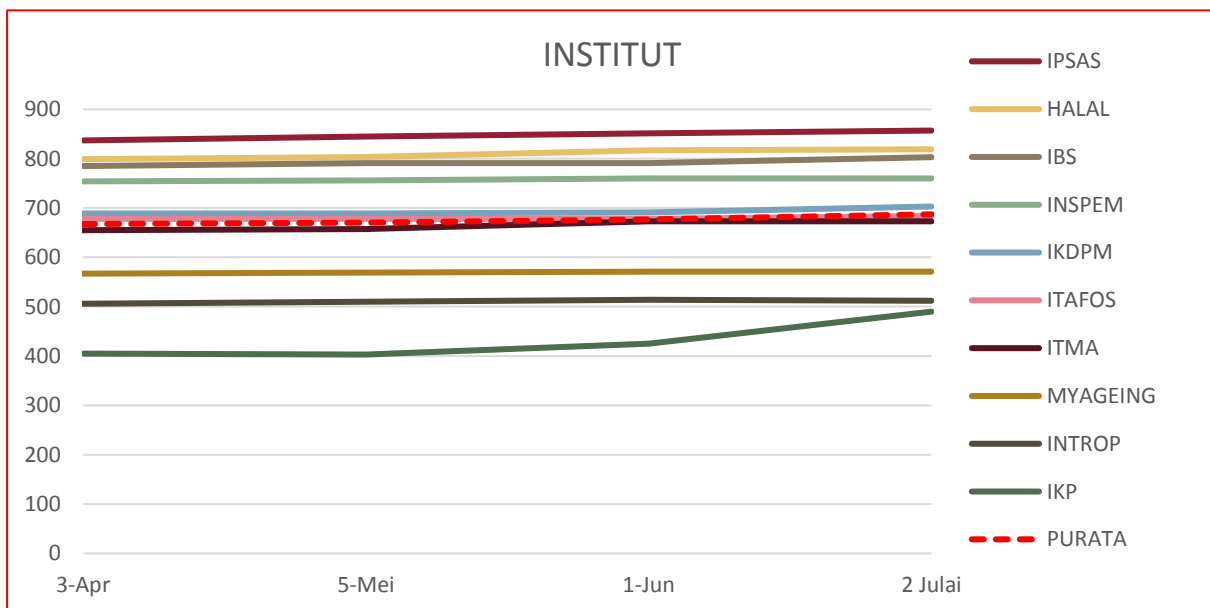

JADUAL 1.1: Data Saiz Fakulti

RAJAH 1.1: Data Saiz Fakulti

■ Tertinggi dalam bulan semasa

ALAMAT URL	3-Apr	5-Mei	1-Jun	2 Julai
IPSAS	837	845	851	857
HALAL	799	803	817	819
IBS	785	791	791	803
INSPEM	754	756	760	760
IKDPM	689	689	691	703
ITAFOS	678	678	678	684
ITMA	655	657	673	673
MYAGEING	567	569	571	571
INTROP	506	510	514	512
IKP	405	403	425	490
PURATA	668	670	677	687

JADUAL 1.2: Data Saiz Institut

RAJAH 1.2: Data Saiz Institut

■ Tertinggi dalam bulan semasa

ALAMAT URL	6-Apr	5-Mei	1-Jun	2 Julai
RMC	1,463	1,475	1,529	1,563
IDEC	1,351	1,377	1,409	1,419
PKKSSAAS	995	995	1,021	1,045
WAZAN	741	911	925	933
UCTC	877	909	924	924
INTL	820	840	856	887
ALUMNI	779	794	818	830
ASASI	777	785	781	781
I-SUKAN	739	751	744	750
CIRNET	682	700	700	698
PIC	661	661	661	661
PKU	654	654	652	691
PKK	646	646	650	650
PPDN	670	647	647	647
CARE	635	637	637	637
CQA	439	433	531	555
CEM	428	430	486	486
CADE	429	437	473	475
CALC	416	416	414	444
PURATA	747	763	782	793