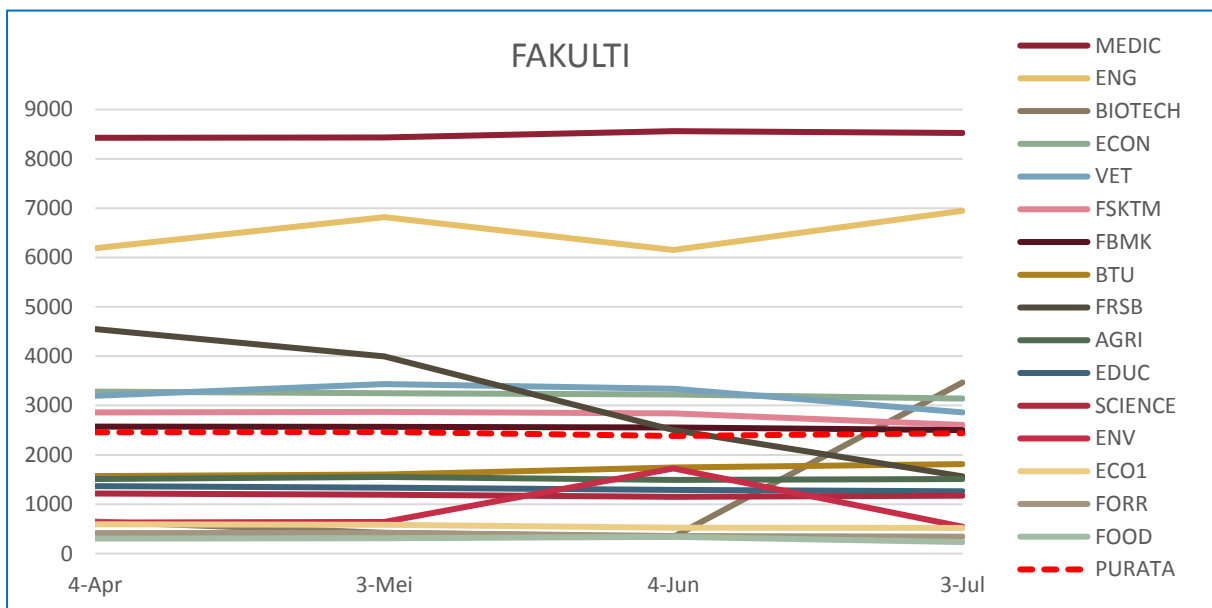

# DATA LAMAN WEB PTJ: PAUTAN MASUK (BACKLINK)

SUMBER DATA: <http://www.ahrefs.com>

DATA LAMAN WEB UPM: PAUTAN MASUK

11,659,833

MUKA SURAT

2.1	Data PAUTAN MASUK: <a href="#">FAKULTI</a>	10
2.2	Data PAUTAN MASUK: <a href="#">INSTITUT</a>	11
2.3	Data PAUTAN MASUK: <a href="#">PUSAT</a>	12
2.4	Data PAUTAN MASUK: <a href="#">PEJABAT / JABATAN / BAHAGIAN</a>	13
2.5	Data PAUTAN MASUK: <a href="#">KOLEJ</a>	14
2.6	Data PAUTAN MASUK: <a href="#">LAIN-LAIN</a>	15

2.1

Data PAUTAN MASUK Laman Web PTJ

FAKULTI

■ Tertinggi dalam bulan semasa  
 TM – Tiada Maklumat

ALAMAT URL	4-Apr	3-Mei	4-Jun	3-Jul
MEDIC	8,426	8,435	8,561	8,525
ENG	6,191	6,817	6,153	6,947
BIOTECH	645	419	339	3,468
ECON	3,282	3,247	3223	3,141
VET	3,200	3,435	3,337	2,861
FSKTM	2,858	2,871	2,843	2,607
FBMK	2,573	2,569	2,555	2,502
BTU	1,570	1,601	1,741	1,813
FRSB	4,549	3,998	2,506	1,564
AGRI	1,508	1,553	1,493	1,512
EDUC	1,366	1,337	1,290	1,262
SCIENCE	1,217	1,194	1,150	1,173
ENV	629	643	1,725	544
ECO1	593	585	525	519
FORR	411	419	355	343
FOOD	303	308	339	233
PURATA	2,458	2,464	2,383	2,438

JADUAL 2.1: Data Pautan Masuk Fakulti

RAJAH 2.1: Data Pautan Masuk Fakulti

■ Tertinggi dalam bulan semasa  
 TM – Tiada Maklumat

ALAMAT URL	5-Apr	3-Mei	4-Jun	3-Jul
INTROP	4,692	4,687	5,040	5,558
ITMA	294	7,597	1,674	1,886
IBS	677	775	723	721
HALAL	386	409	437	444
IKDPM	329	389	292	288
MYAGEING	176	167	165	153
IPSAS	177	178	131	123
INSPEM	88	92	89	90
ITAFOS	5	5	6	7
IKP	TM	TM	0	0
PURATA	758	1,589	856	927