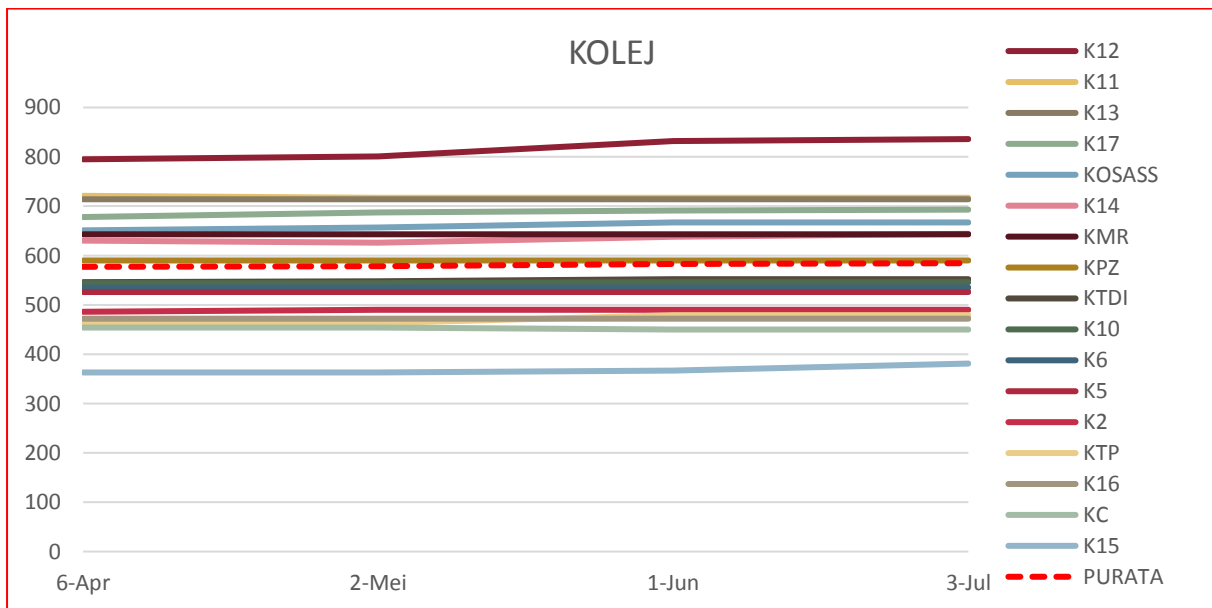

JADUAL 1.4: Data Saiz Pejabat / Jabatan / Bahagian

RAJAH 1.4: Data Saiz Pejabat / Jabatan / Bahagian

■ Tertinggi dalam bulan semasa

ALAMAT URL	6-Apr	2-Mei	1-Jun	3-Jul
K12	795	801	832	836
K11	721	717	717	717
K13	714	714	714	714
K17	678	687	691	693
KOSASS	651	657	667	667
K14	630	626	638	644
KMR	643	643	643	643
KPZ	590	590	590	590
KTDI	546	548	552	552
K10	544	544	546	546
K6	535	535	535	535
K5	526	526	526	526
K2	486	490	490	490
KTP	463	463	479	479
K16	472	472	472	472
KC	454	454	450	450
K15	363	363	367	381
PURATA	577	578	583	584

JADUAL 1.5: Data Saiz Kolej

RAJAH 1.5: Data Saiz Kolej

■ Tertinggi dalam bulan semasa

ALAMAT URL	6-Apr	2-Mei	1-Jun	2 Julai
SCIENCEPARK	1,807	1,813	1,869	1,869
SGS	1,971	2,001	1,467	1,461
LIB	871	881	857	887
TPU	927	933	941	855
SUKAN	767	767	767	767
PENERBIT	506	503	503	503
PALAPES	355	355	355	355
HPUPM	283	283	283	283
PURATA	936	942	880	873